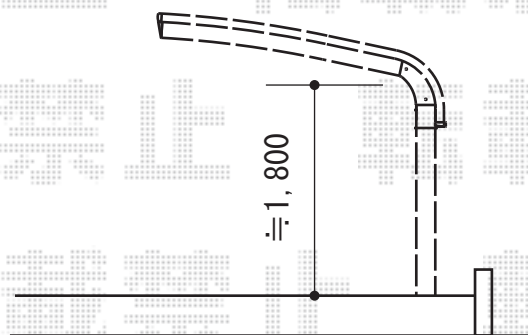

プレシオスポーツ アルファ 縦連棟 積雪~20cm対応

Value Select プレシオスポーツ アルファ 縦連棟 積雪~20cm対応  
 幅= 2,702mm  
 奥行= 10,064mm  
 色：ノーブルステン  
 屋根材：ポリカーボネート（スカイブルー）  
 柱仕様：標準柱仕様（有効高 約1,800mm）

現場状況や作図制限により概略図の内容と多少の違いが生じることがございます。  
 施工時は、現場優先とさせて頂きたく思いますので、お立会い頂き、  
 最終のご指示のほど、何卒、宜しくお願い致します。