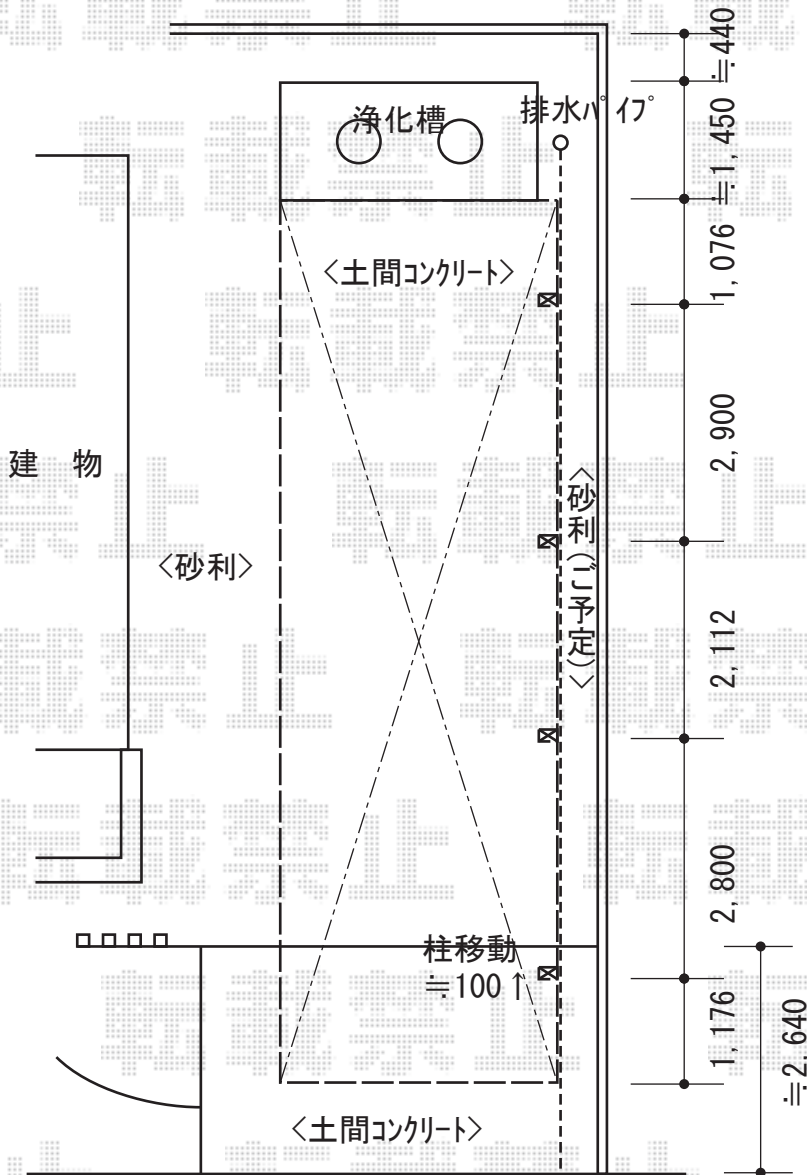

プレシオスポーツ アルファ 縦連棟 積雪~20cm対応

Value Select プレシオスポーツ アルファ 縦連棟 積雪~20cm対応  
 幅= 2,702mm  
 奥行= 10,064mm  
 色：ノーブルステン  
 屋根材：ポリカーボネート（スカイブルー）  
 柱仕様：標準柱仕様（有効高 約1,800mm）

現場状況や作図制限により概略図の内容と多少の違いが生じることがございます。  
 施工時は、現場優先とさせて頂きたく思いますので、お立会い頂き、  
 最終のご指示のほど、何卒、宜しくお願い致します。