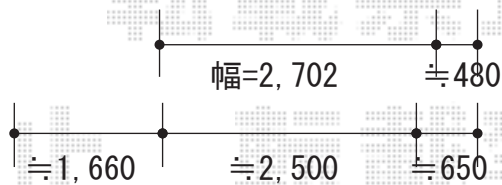

プレシオスポーツ アルファ 縦連棟 積雪~20cm対応

Value Select プレシオスポーツ アルファ 縦連棟 積雪~20cm対応  
 幅= 2,702mm  
 奥行= 10,064mm  
 色：ノーブルステン  
 屋根材：ポリカーボネート（スカイブルー）  
 柱仕様：標準柱仕様（有効高 約1,800mm）

現場状況や作図制限により概略図の内容と多少の違いが生じることがございます。  
 施工時は、現場優先とさせて頂きたく思いますので、お立会い頂き、  
 最終のご指示のほど、何卒、宜しくお願い致します。