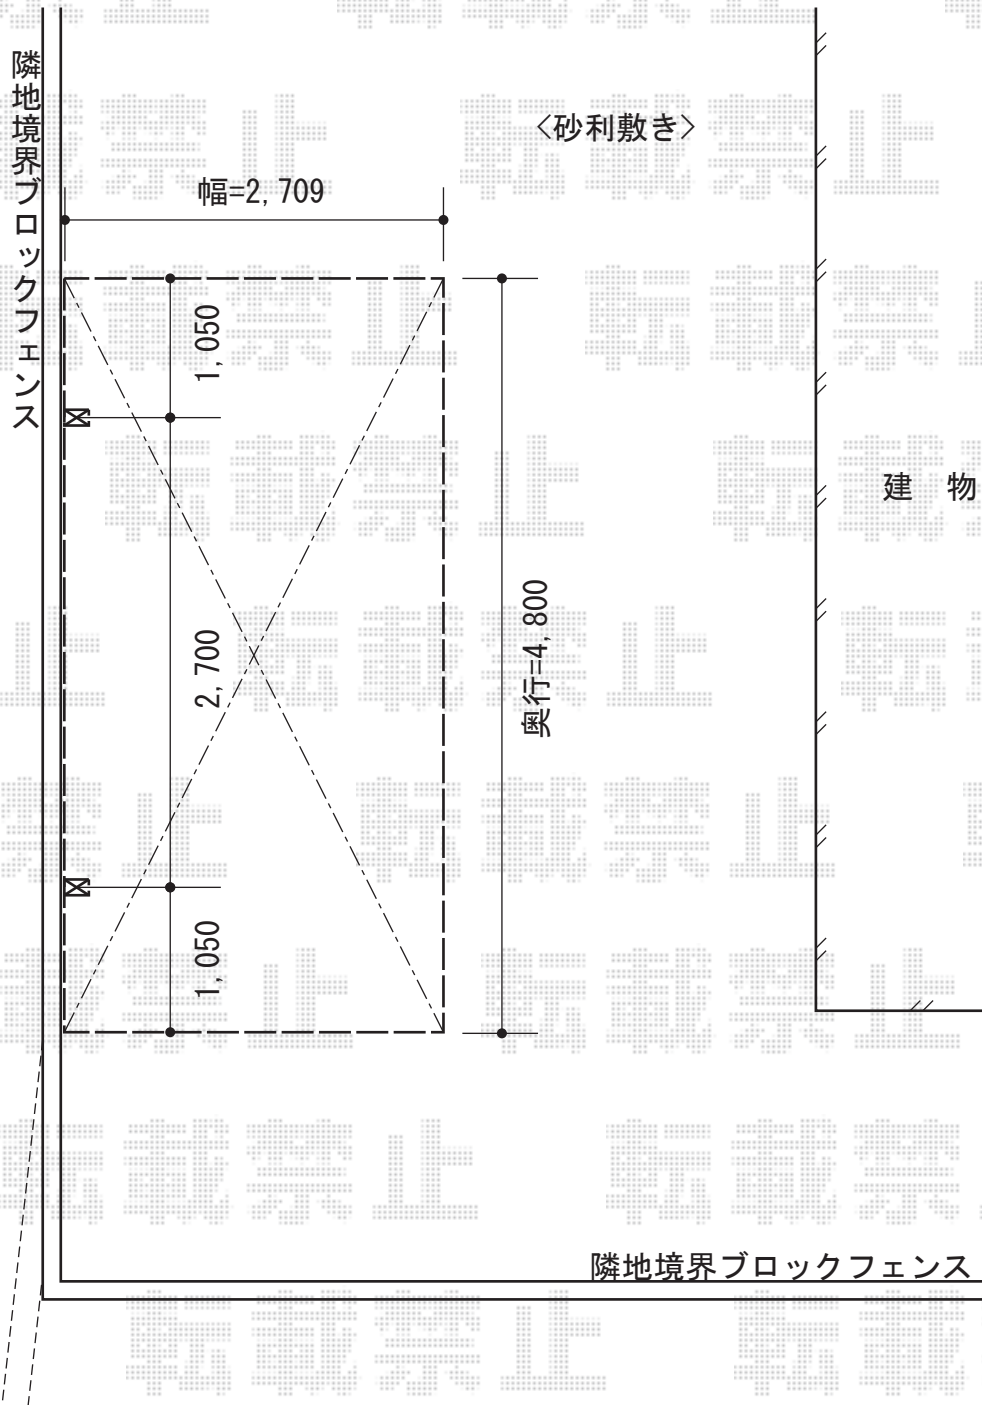

プレシオSPORT 積雪～20cm対応

Value Select プレシオSPORT 積雪～20cm対応
幅= 2,700mm
奥行= 5,052mm
色： グレースブラウン
屋根材： ポリカーボネート（スカイブルー）
柱仕様： 標準柱仕様（有効高 約1,800mm）

現場状況や作図制限により概略図の内容と多少の違いが生じることがございます。
施工時は、現場優先とさせて頂きたく思いますので、お立会い頂き、
最終のご指示のほど、何卒、宜しくお願い致します。