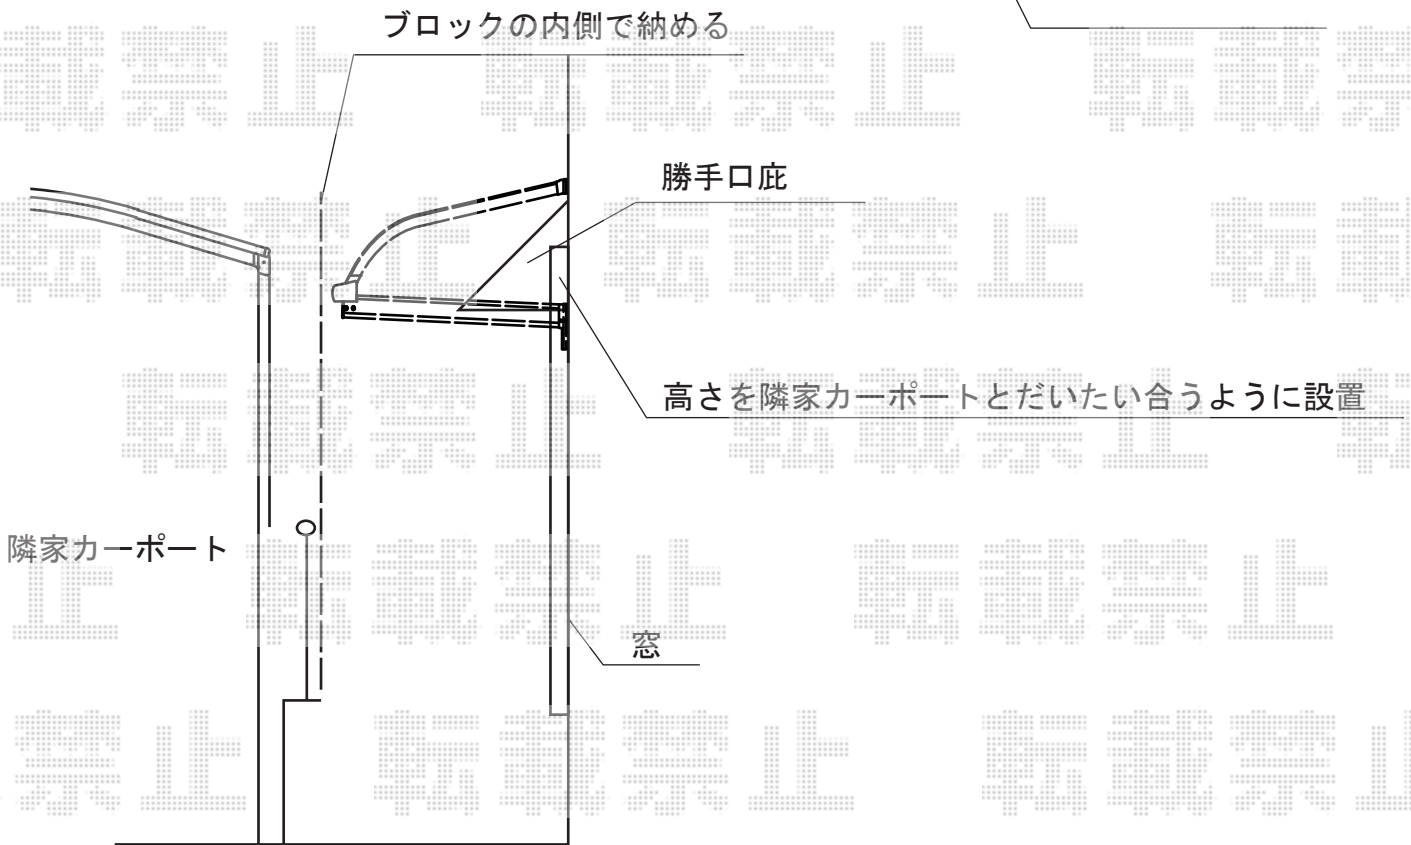

ライザーテラスII R型 ルーフタイプ 単体 積雪~20cm対応

トステム ライザーテラスII R型 ルーフタイプ 単体 積雪~20cm対応
間口= 関東間2.0間 (方杖芯々3,660mm 屋根幅3,660mm)
出幅= 3尺 (885mm)
色: シヤイングレー
屋根材: ポリカーボネート (ブルースモーク)
柱仕様: 柱無しタイプ
施工方法: 上止め仕様

現場状況や作図制限により概略図の内容と多少の違いが生じることがございます。
施工時は、現場優先とさせて頂きたく思いますので、お立会い頂き、
最終のご指示のほど、何卒、宜しくお願い致します。