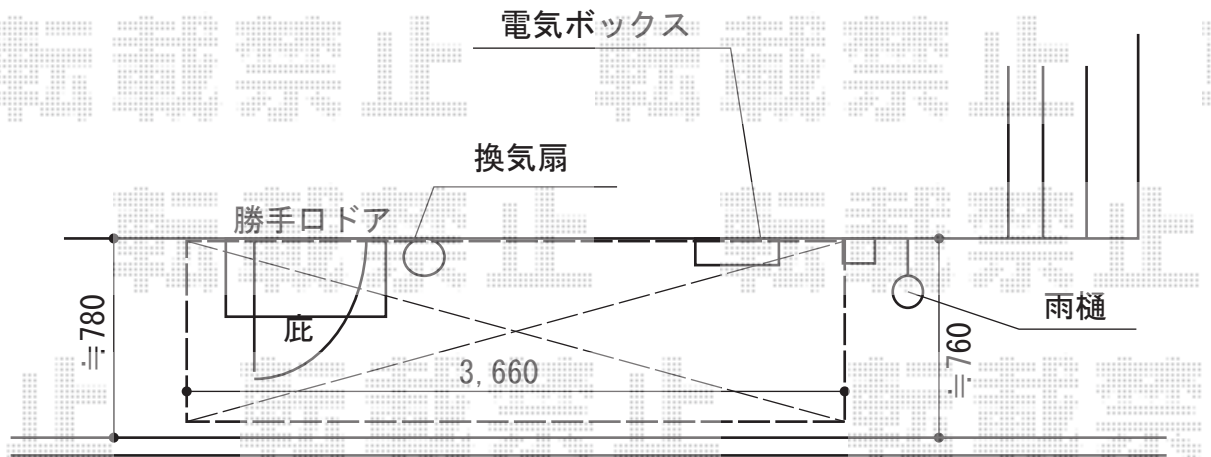

ライザーテラスII R型 ルーフタイプ 単体 積雪~20cm対応

トステム ライザーテラスII R型 ルーフタイプ 単体 積雪~20cm対応
間口= 関東間2.0間 (方杖芯々3,660mm 屋根幅3,660mm)
出幅= 3尺 (885mm)
色: シヤイングレー
屋根材: ポリカーボネート (ブルースモーク)
柱仕様: 柱無しタイプ
施工方法: 上止め仕様

現場状況や作図制限により概略図の内容と多少の違いが生じることがございます。
施工時は、現場優先とさせて頂きたく思いますので、お立会い頂き、
最終のご指示のほど、何卒、宜しくお願い致します。