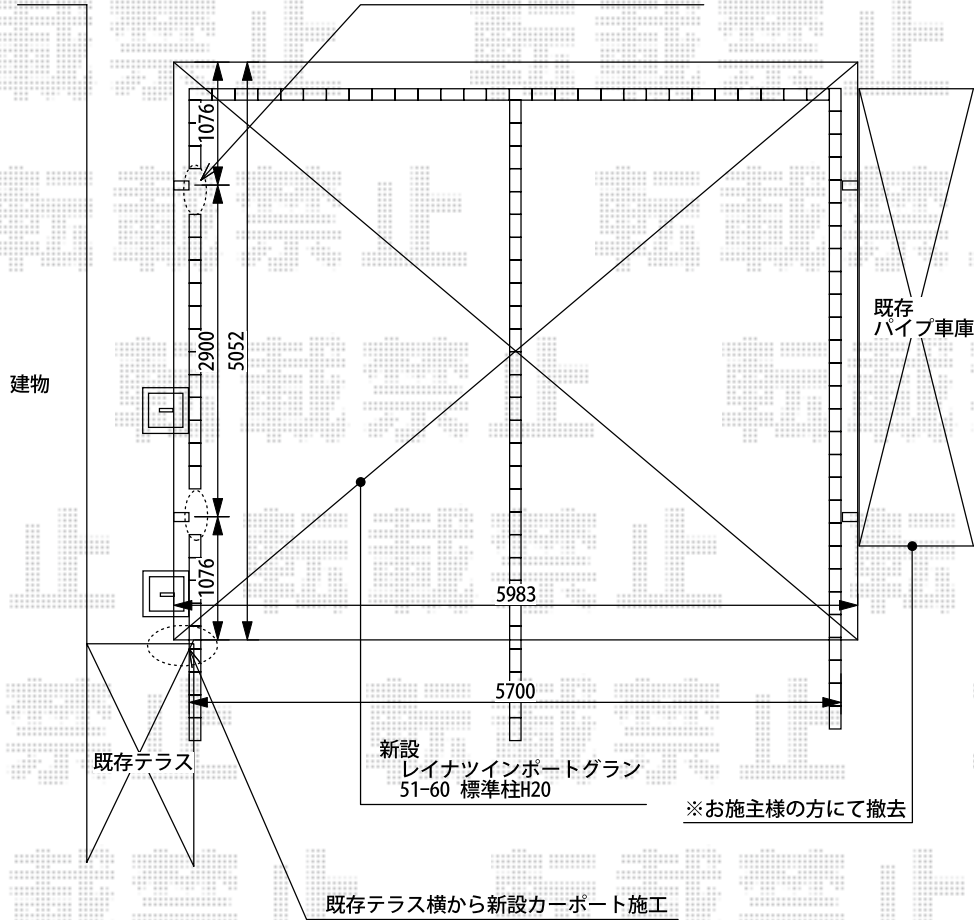

レイナツインポートグラン 積雪～20cm対応

※残土場内処分

※柱に干渉する部分のレンガは撤去
撤去したレンガ部分はモルタル補修

YKK AP レイナツインポートグラン 積雪～20cm対応

幅= 5,983mm

奥行= 5,052mm

色： ブラウン

屋根材： 熱線遮断ポリカーボネート（アースブルーマット調）

柱仕様： 標準柱仕様（有効高 約2,000mm）

現場状況や作図制限により概略図の内容と多少の違いが生じることがございます。
施工時は、現場優先とさせて頂きたく思いますので、お立会い頂き、
最終のご指示のほど、何卒、宜しくお願い致します。

EX-SHOP
HTTP://WWW.EX-SHOP.NET

担当：進藤

全ての著作権は、エクスショップに帰属します。当社とのお取引目的外の使用・複製・転載禁止となっております。