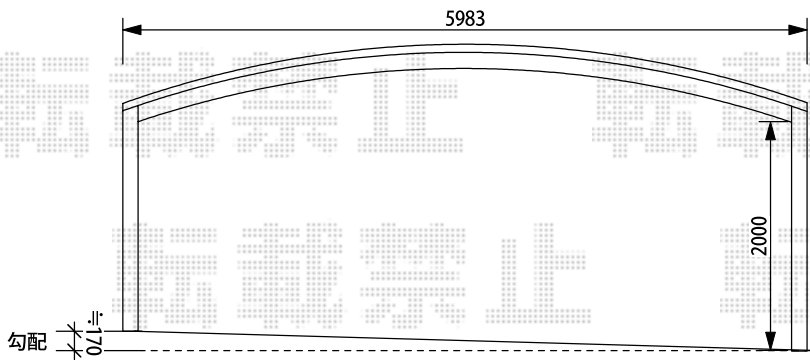

レイナツインポートグラン 積雪～20cm対応

※残土場内処分

※柱に干渉する部分のレンガは撤去
撤去したレンガ部分はモルタル補修

YKK AP レイナツインポートグラン 積雪～20cm対応

幅= 5,983mm

奥行= 5,052mm

色： ブラウン

屋根材： 熱線遮断ポリカーボネート（アースブルーマット調）

柱仕様： 標準柱仕様（有効高 約2,000mm）

現場状況や作図制限により概略図の内容と多少の違いが生じることがございます。
施工時は、現場優先とさせて頂きたく思いますので、お立会い頂き、
最終のご指示のほど、何卒、宜しくお願い致します。

EX-SHOP
HTTP://WWW.EX-SHOP.NET

担当：進藤

全ての著作権は、エクスショップに帰属します。当社とのお取引目的外の使用・複製・転載禁止となっております。