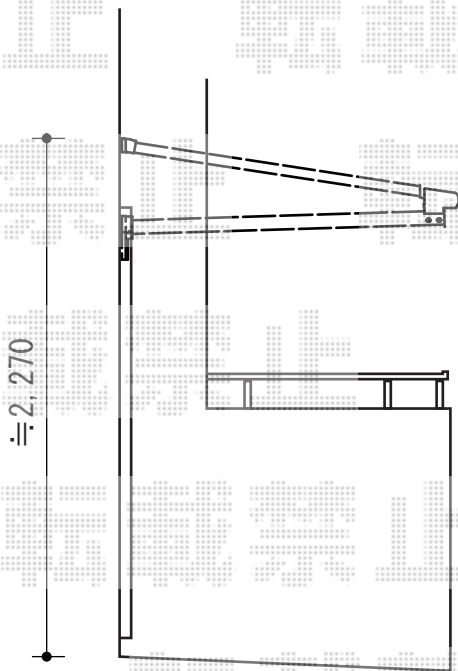

ライザーテラスII F型 ルーフタイプ 単体 積雪～20cm対応

トステム ライザーテラスII F型 ルーフタイプ 単体 積雪～20cm対応
間口= 関東間1.5間 (方杖芯々2,750mm 屋根幅2,750mm)
出幅= 3尺 (885mm)
色: シャイングレー
屋根材: ポリカーボネート (クリアマット・すりガラス調)
柱仕様: 柱無しタイプ
施工方法: 下止め仕様

現場状況や作図制限により概略図の内容と多少の違いが生じることがございます。
施工時は、現場優先とさせて頂きたく思いますので、お立会い頂き、
最終のご指示のほど、何卒、宜しくお願い致します。