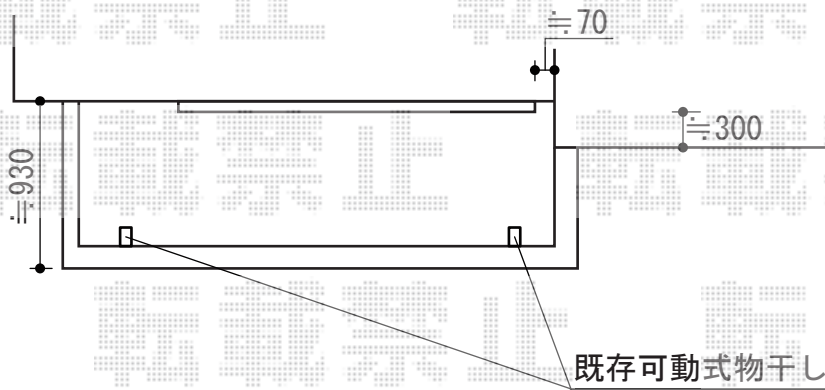

ライザーテラスII F型 ルーフタイプ 単体 積雪～20cm対応

トステム ライザーテラスII F型 ルーフタイプ 単体 積雪～20cm対応
間口= 関東間1.5間 (方杖芯々2,750mm 屋根幅2,750mm)
出幅= 3尺 (885mm)
色: シャイングレー
屋根材: ポリカーボネート (クリアマット・すりガラス調)
柱仕様: 柱無しタイプ
施工方法: 下止め仕様

現場状況や作図制限により概略図の内容と多少の違いが生じることがございます。
施工時は、現場優先とさせて頂きたく思いますので、お立会い頂き、
最終のご指示のほど、何卒、宜しくお願い致します。