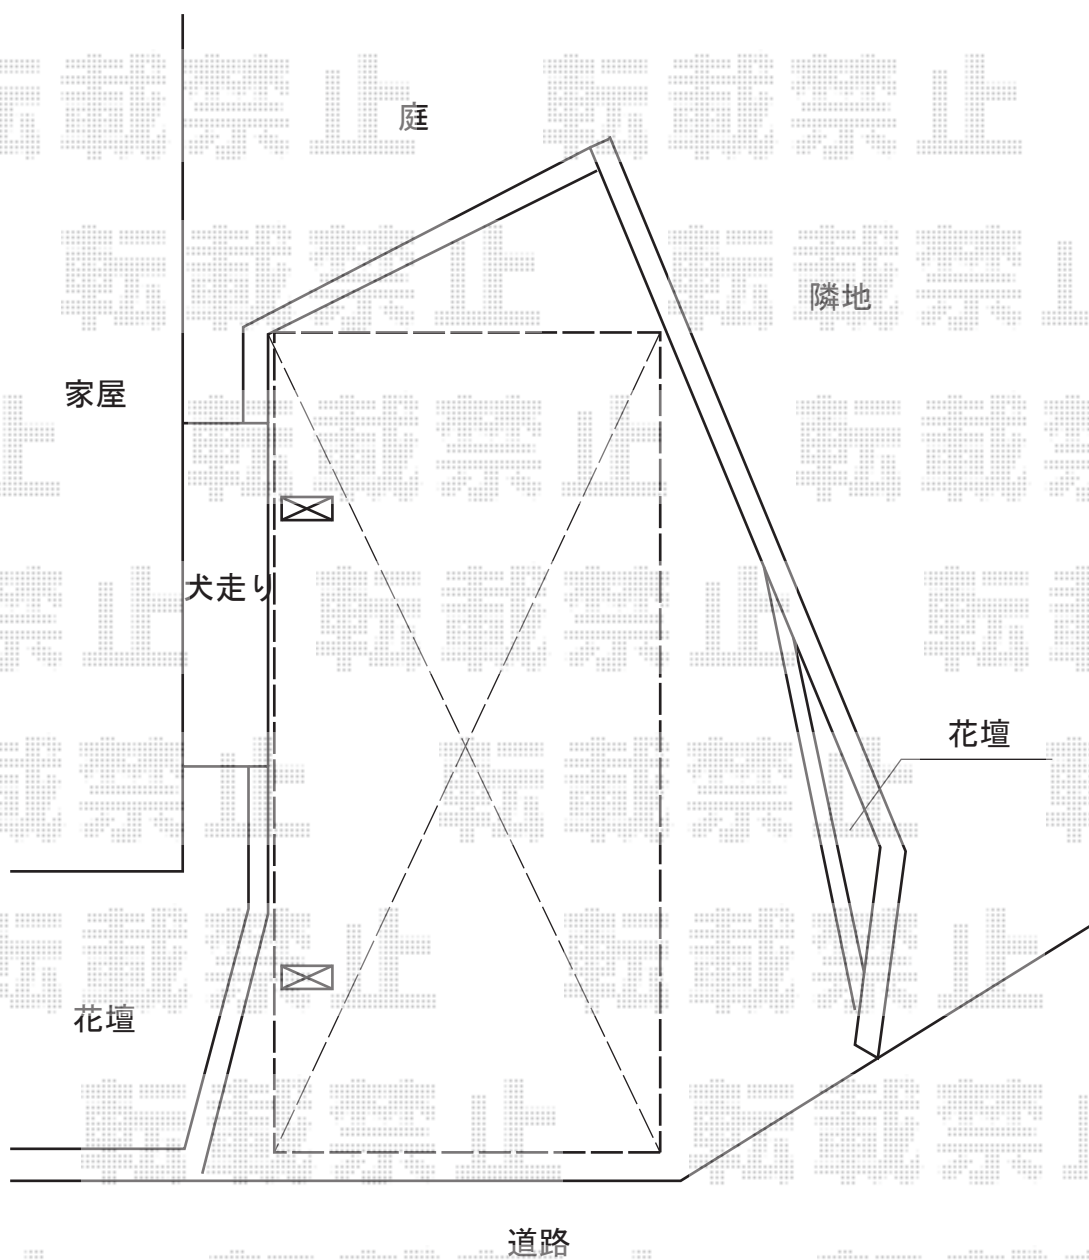

レイナポートグラン 積雪～20cm対応

YKK AP レイナポートグラン 積雪～20cm対応

幅= 2,550mm

奥行= 5,400mm

色： プラチナステン

屋根材： 熱線遮断ポリカーボネート（アースブルーマット調）

柱仕様： 標準柱仕様（有効高 約2,000mm）

現場状況や作図制限により概略図の内容と多少の違いが生じることがございます。  
施工時は、現場優先とさせて頂きたく思いますので、お立会い頂き、  
最終のご指示のほど、何卒、宜しくお願い致します。