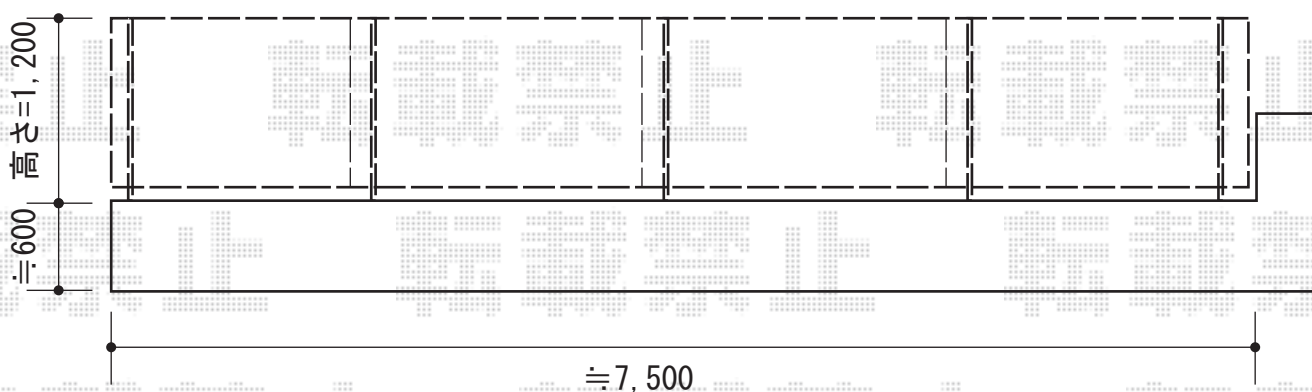

エクジスフェンスR9型 自在柱式

新日軽 エクジスフェンスR9型 自在柱式
本体1枚 (W×H) = (2,000mm×1,200mm) × 4枚
自在柱 : 1200用×5本
エンドキャップ : 1セット
色 : オータムブラウン

現場状況や作図制限により概略図の内容と多少の違いが生じることがございます。
施工時は、現場優先とさせて頂きたく思いますので、お立会い頂き、
最終のご指示のほど、何卒、宜しくお願い致します。