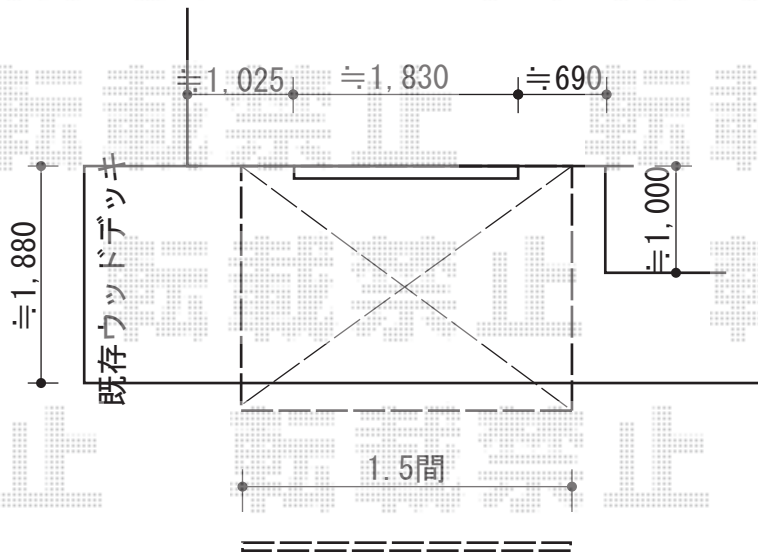

# 彩風S型 手動式

トステム 彩風S型 手動式  
間口= 関東間1.5間 (2,730mm)  
出幅= 2,000mm  
本体色： シヤイングレー  
キャンバス色： ポリエステル (ブルー)  
駆動： 手動式/外観左駆動  
クランクハンドル： 長さ1,500mm  
追加部材： ベースプレート一式

現場状況や作図制限により概略図の内容と多少の違いが生じることがございます。  
施工時は、現場優先とさせて頂きたく思いますので、お立会い頂き、  
最終のご指示のほど、何卒、宜しくお願い致します。