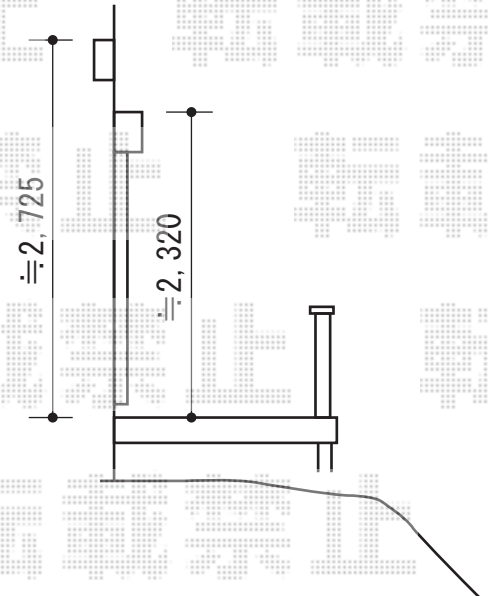

# 彩風S型 手動式

トステム 彩風S型 手動式  
間口= 関東間1.5間 (2,730mm)  
出幅= 2,000mm  
本体色： シヤイングレー  
キャンバス色： ポリエステル (ブルー)  
駆動： 手動式/外観左駆動  
クランクハンドル： 長さ1,500mm  
追加部材： ベースプレート一式

現場状況や作図制限により概略図の内容と多少の違いが生じることがございます。  
施工時は、現場優先とさせて頂きたく思いますので、お立会い頂き、  
最終のご指示のほど、何卒、宜しくお願い致します。