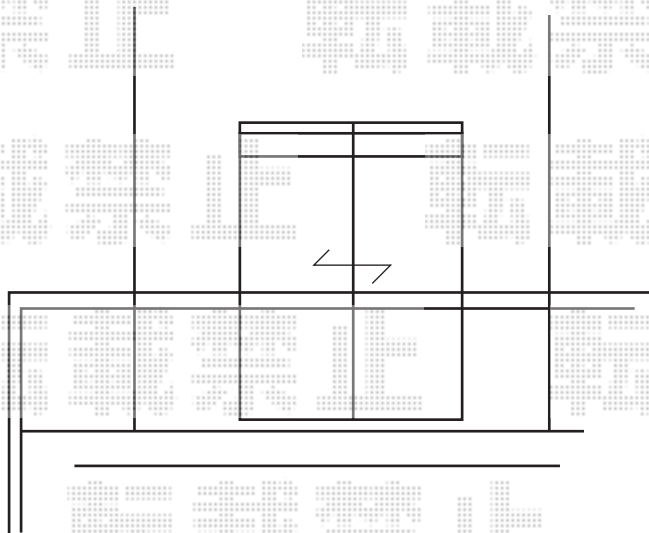

# 彩風S型 手動式

トステム 彩風S型 手動式  
間口= 関東間1.5間 (2,730mm)  
出幅= 2,000mm  
本体色： シヤイングレー  
キャンバス色： ポリエステル (ブルー)  
駆動： 手動式/外観左駆動  
クランクハンドル： 長さ1,500mm  
追加部材： ベースプレート一式

現場状況や作図制限により概略図の内容と多少の違いが生じることがございます。  
施工時は、現場優先とさせて頂きたく思いますので、お立会い頂き、  
最終のご指示のほど、何卒、宜しくお願い致します。