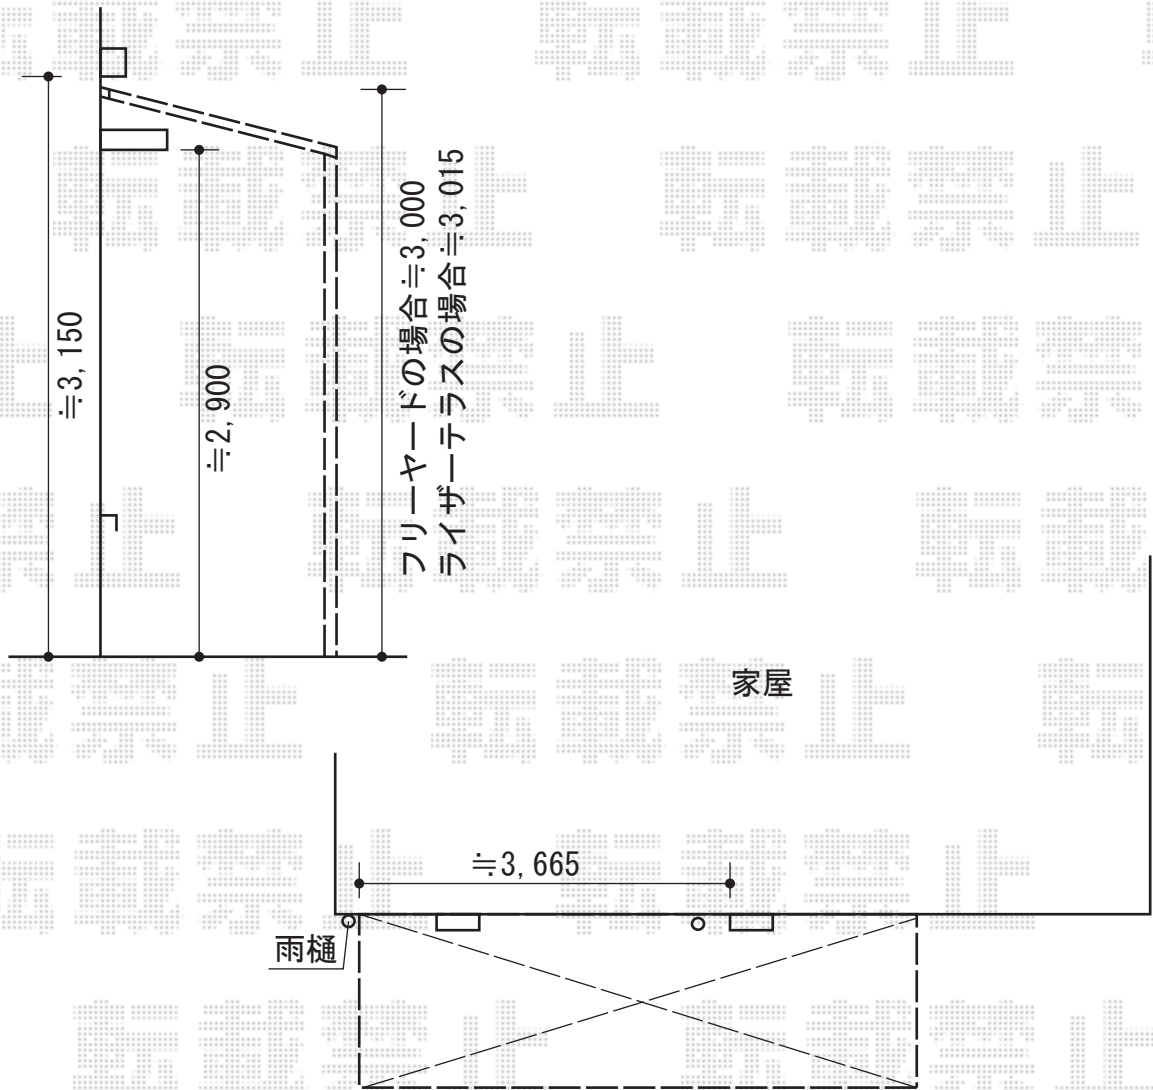

フリーヤード オープンタイプ 積雪～20cm対応

トステム フリーヤードオープンタイプ 積雪～20cm対応
寸法=間口 関東3.0間 (5,510mm) × 出幅 6尺 (1,695mm)
正面ユニット：ポリカーボネート波板 (ブラウンスモークマット)
色：シャイングレー
屋根材：ポリカーボネート波板 (ブロンズ)

トステム 物干しセット 3本入
色：シャイングレー

現場状況や作図制限により概略図の内容と多少の違いが生じることがございます。
施工時は、現場優先とさせて頂きたく思いますので、お立会い頂き、
最終のご指示のほど、何卒、宜しくお願い致します。