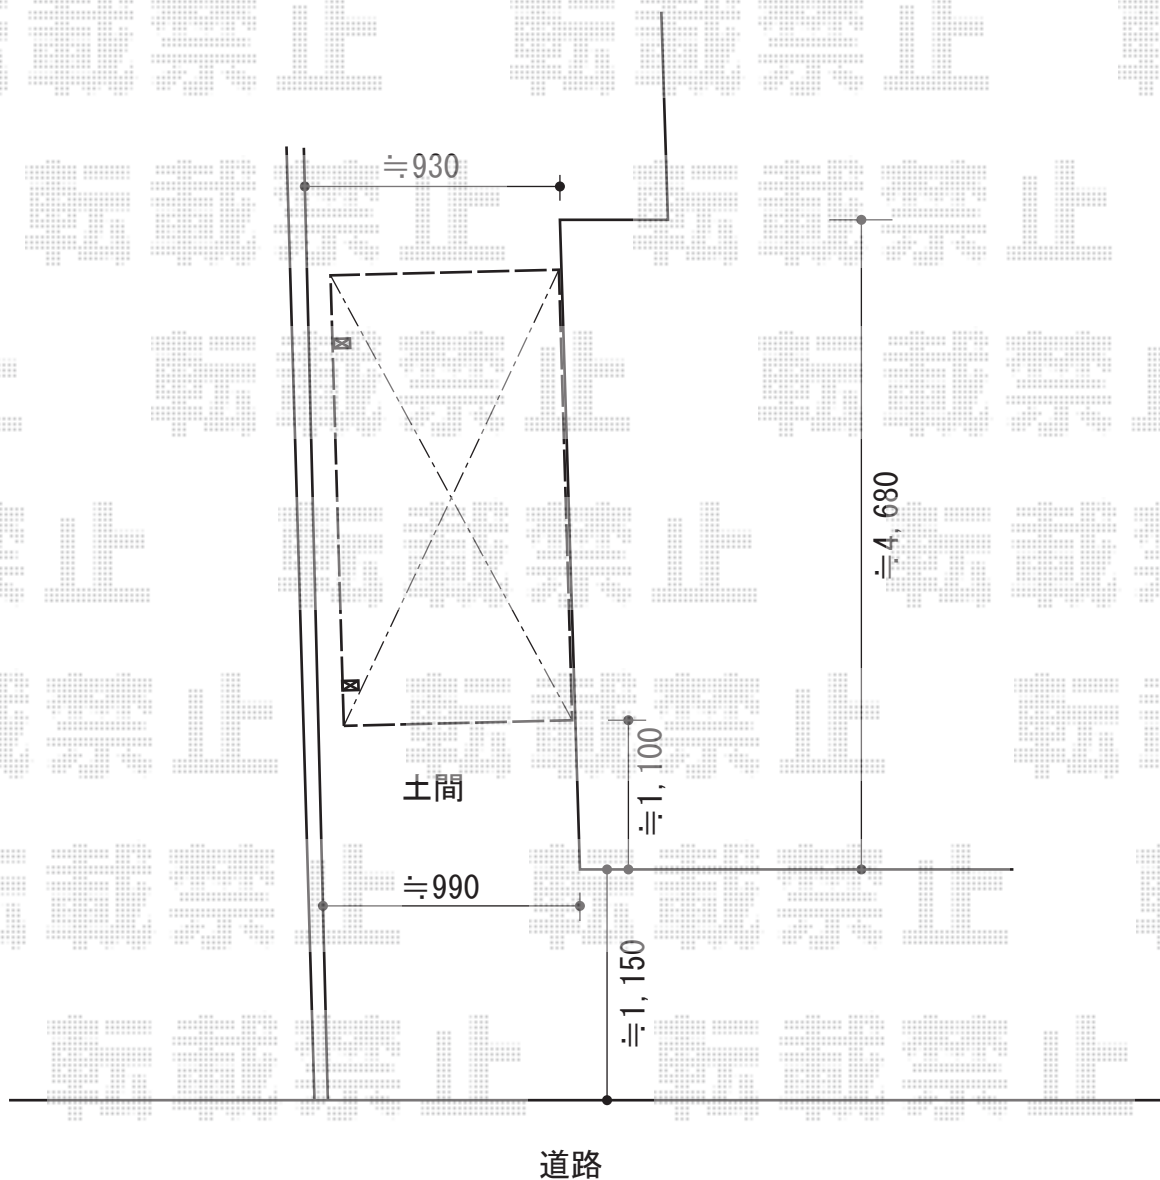

ヴェクターテラス R型 テラスタイプ 単体 積雪～20cm対応

YKK AP ヴェクターテラス R型 テラスタイプ 単体 積雪～20cm対応
間口=関東間1.5間 (柱芯々2,575mm 屋根幅2,760mm)
/関東間2.0間 (柱芯々3,485mm 屋根幅3,670mm)
出幅=3尺 (870mm)
色 : ブラウン
屋根材 : ポリカーボネート (トーマイマツト)
柱仕様 : 柱標準タイプ (柱2本)
施工方法 : 上止め仕様

YKK AP 吊り下げ式物干し 標準 2本入り
色 : ブラウン
数量 : 1セット

現場状況や作図制限により概略図の内容と多少の違いが生じることがございます。
施工時は、現場優先とさせて頂きたく思いますので、お立会い頂き、
最終のご指示のほど、何卒、宜しくお願い致します。

EX-SHOP
HTTP://WWW.EX-SHOP.NET

担当 : 宅島