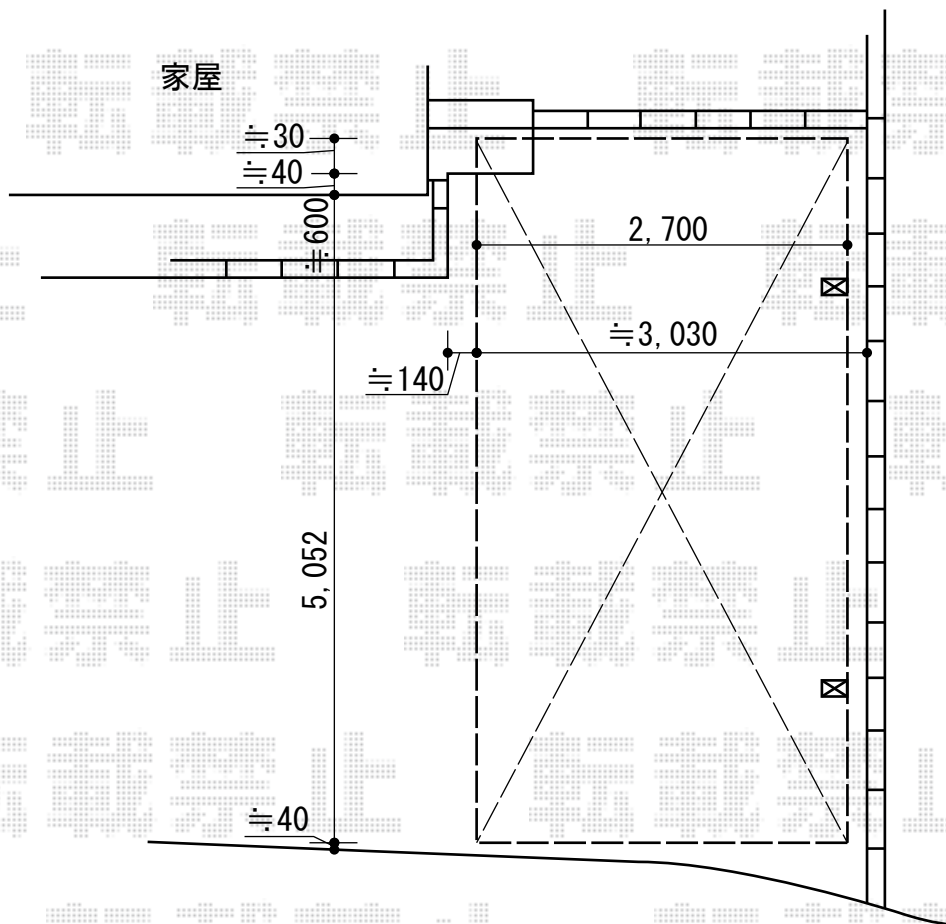

レイナポートグラン 積雪～20cm対応

Value Select プレシオスポート 積雪～20cm対応
幅= 2,700mm
奥行= 5,052mm
色： ノーブルステン
屋根材： ポリカーボネート（ガラスマット）
柱仕様： ハイルーフ柱仕様（有効高 約2,250mm）

現場状況や作図制限により概略図の内容と多少の違いが生じることがございます。
施工時は、現場優先とさせて頂きたく思いますので、お立会い頂き、
最終のご指示のほど、何卒、宜しくお願い致します。