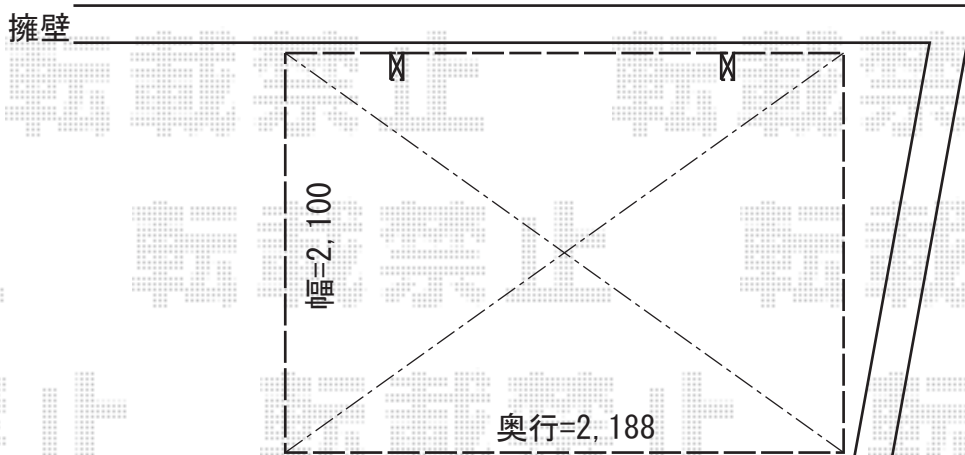

レイナポートグランミニ 積雪～20cm対応

施工に際して、最終的な設置位置のご確認を頂けますよう、お願い致します。

YKK AP レイナポートグランミニ 積雪～20cm対応
幅= 2,100mm
奥行= 2,188mm
色： ブラウン
屋根材： ポリカーボネート（スモークブラウン）
柱仕様： 標準柱仕様

現場状況や作図制限により概略図の内容と多少の違いが生じることがございます。
施工時は、現場優先とさせて頂きたく思いますので、お立会い頂き、
最終のご指示のほど、何卒、宜しくお願い致します。