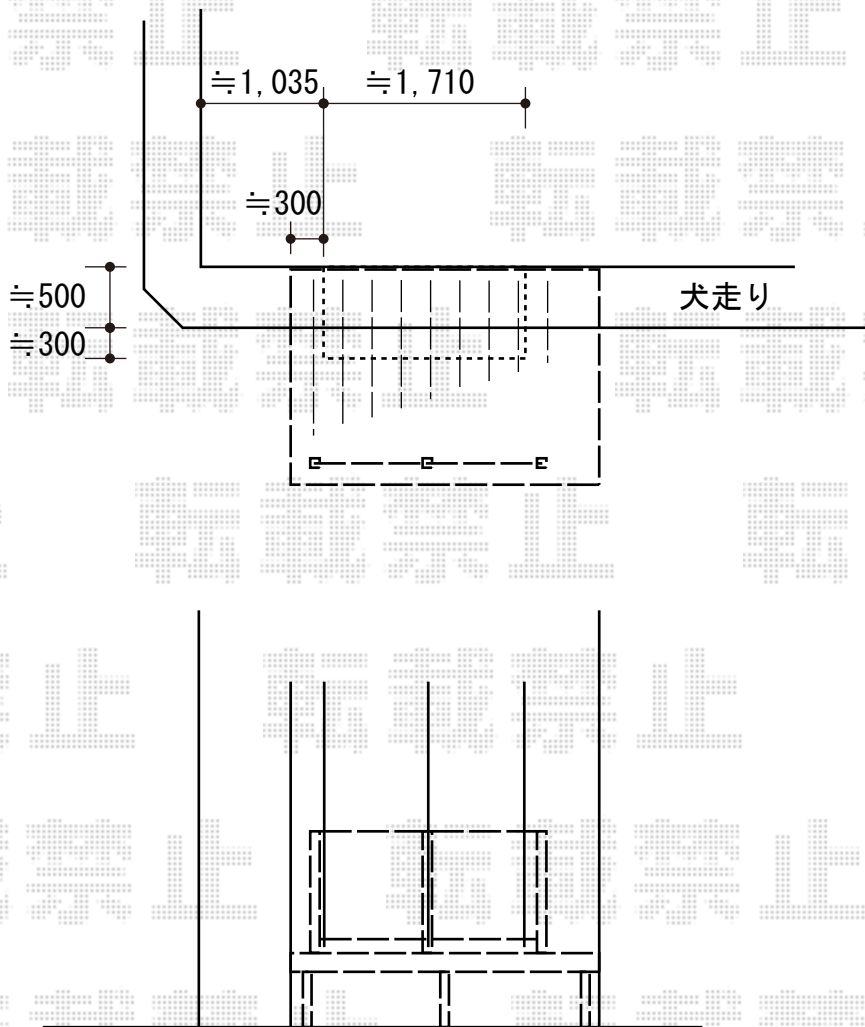

リウッドデッキ200

YKK AP リウッドデッキ200

間口= 1.5間 (2,651mm)

出幅= 6尺 (1,820mm)

色： ホワイトブラウン/束柱色： プラチナステン

床板： 縦貼り

束柱： Hタイプ (600~700mm)

YKK AP シンプルモダンデッキフェンス7型

笠木： 2スパン用×1

笠木部品： 端部キャップ×2

7型パネル： T100/10用×2

柱： T100/中柱×1 端柱 (2本入) ×1セット

柱連結ブラケット： 中柱 (端柱) 用×3セット

色： プラチナステン

現場状況や作図制限により概略図の内容と多少の違いが生じることがございます。
施工時は、現場優先とさせて頂きたく思いますので、お立会い頂き、
最終のご指示のほど、何卒、宜しくお願い致します。

EX-SHOP
HTTP://WWW.EX-SHOP.NET