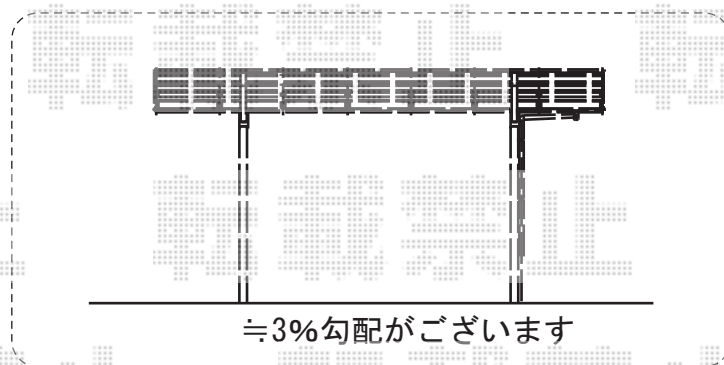

カーブポートシグマIII ワイド 積雪～20cm対応

トステム カーブポートシグマIII ワイド 積雪～20cm対応
幅= 5,443mm
奥行= 4,980mm
色： シャイングレー
屋根材： 熱線吸収アクアポリカーボネート（ライトブルー）
柱仕様： ロング柱23仕様（有効高 約2,300mm）

現場状況や作図制限により概略図の内容と多少の違いが生じることがございます。
施工時は、現場優先とさせて頂きたく思いますので、お立会い頂き、
最終のご指示のほど、何卒、宜しくお願い致します。