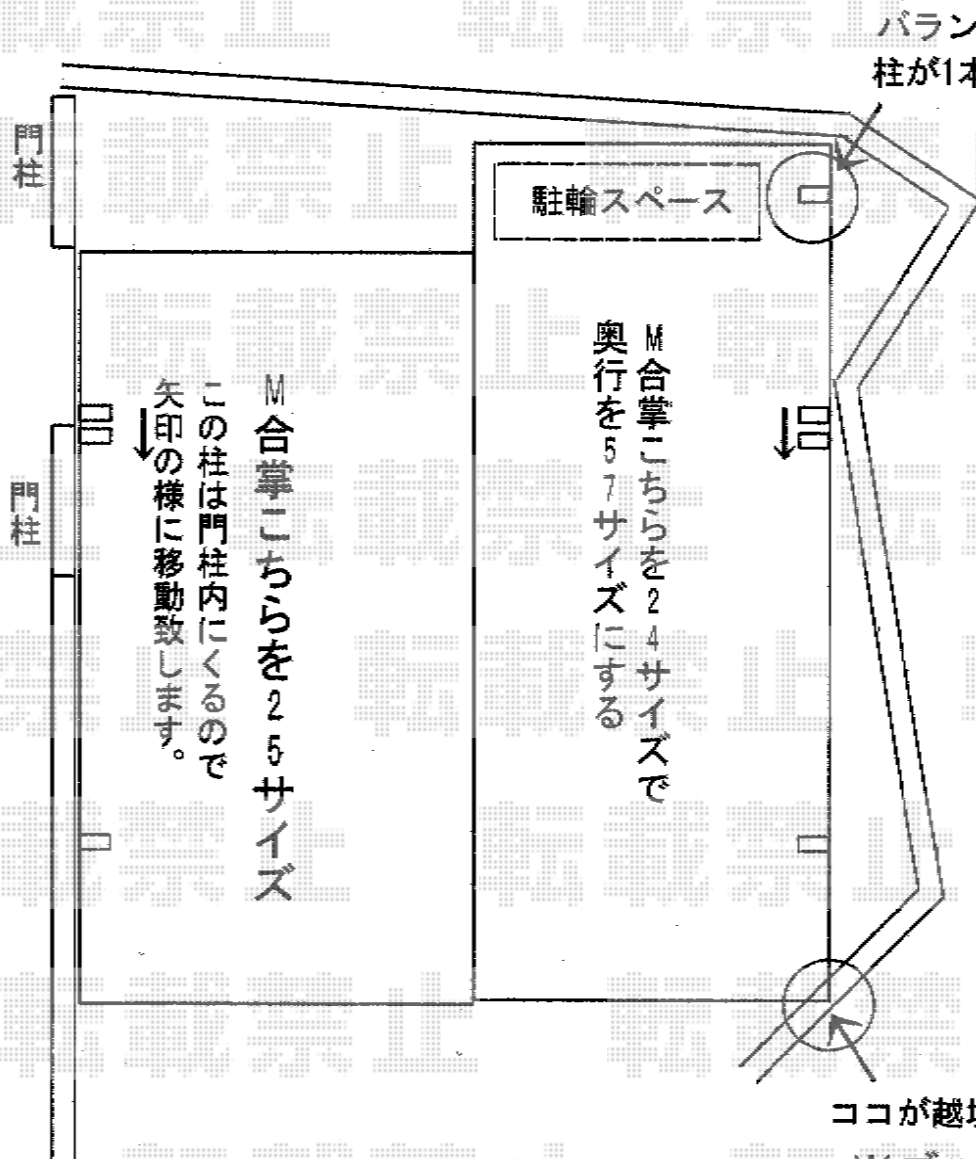

レイナポートグラン M合掌 積雪～20cm対応

バランスが悪くなるため
柱が1本追加になります

YKK AP レイナポートグラン M合掌 積雪～20cm対応
幅= 2,400mm/2,550mm[24+25サイズ]
奥行= 5,052mm/5,700mm
色： ブラウン
屋根材： 熱線遮断ポリカーボネート（アースブルーマット調）
柱仕様： ハイルーフ柱仕様（有効高 約2,350mm）
追加部材： 長さ51用・M合掌セット（合掌材/M合掌部品）
追加部材： 追加柱（ハイルーフ柱1本/梁/ジョイント材）

ココが越境しない様に注意し施工致します。

※ブロック外側が境界

現場状況や作図制限により概略図の内容と多少の違いが生じることがございます。
施工時は、現場優先とさせて頂きたく思いますので、お立会い頂き、
最終のご指示のほど、何卒、宜しくお願い致します。

EX-SHOP
HTTP://WWW.EX-SHOP.NET

担当：進藤