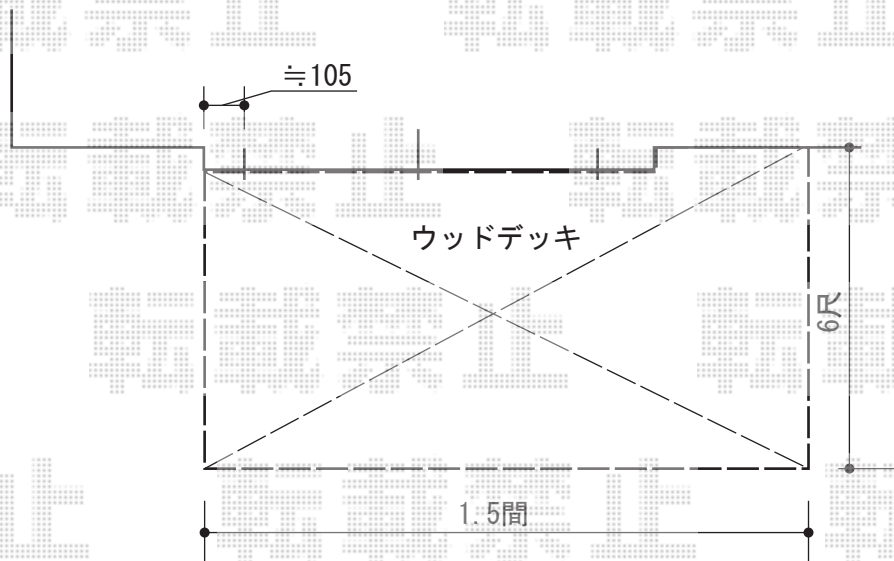

## 樹ら楽ステージ

トステム 樹ら楽ステージ  
間口=2,695mm  
出幅=1,800mm  
床板：標準(溝なし)/縦貼り  
幕板：幕板A(厚)  
束柱：束柱B(400~550mm)

現場状況や作図制限により概略図の内容と多少の違いが生じることがございます。  
施工時は、現場優先とさせて頂きたく思いますので、お立会い頂き、  
最終のご指示のほど、何卒、宜しくお願い致します。

EX-SHOP  
HTTP://WWW.EX-SHOP.NET