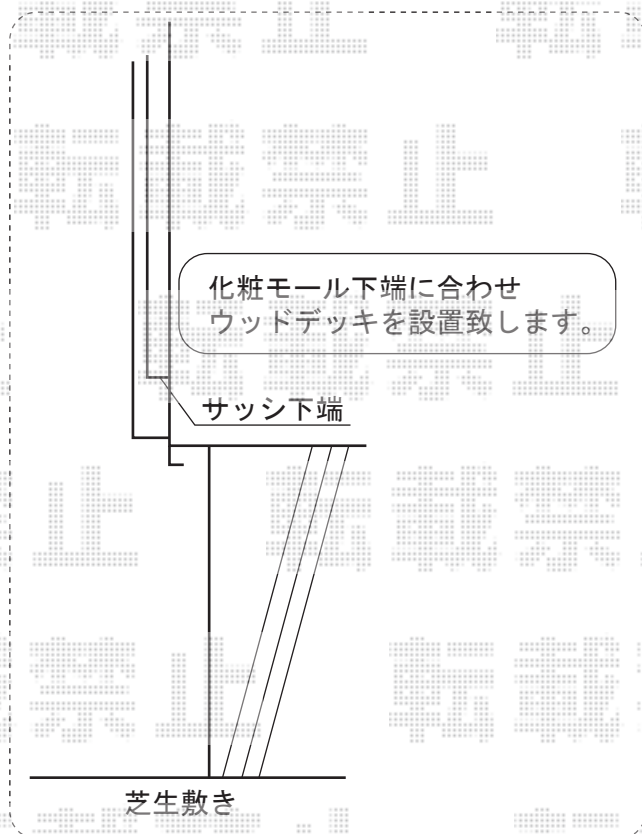

## 樹ら楽ステージ

トステム 樹ら楽ステージ  
間口=2,695mm  
出幅=1,800mm  
床板：標準(溝なし)/縦貼り  
幕板：幕板A(厚)  
束柱：束柱B(400~550mm)

現場状況や作図制限により概略図の内容と多少の違いが生じることがございます。  
施工時は、現場優先とさせて頂きたく思いますので、お立会い頂き、  
最終のご指示のほど、何卒、宜しくお願い致します。

EX-SHOP  
HTTP://WWW.EX-SHOP.NET

担当：都