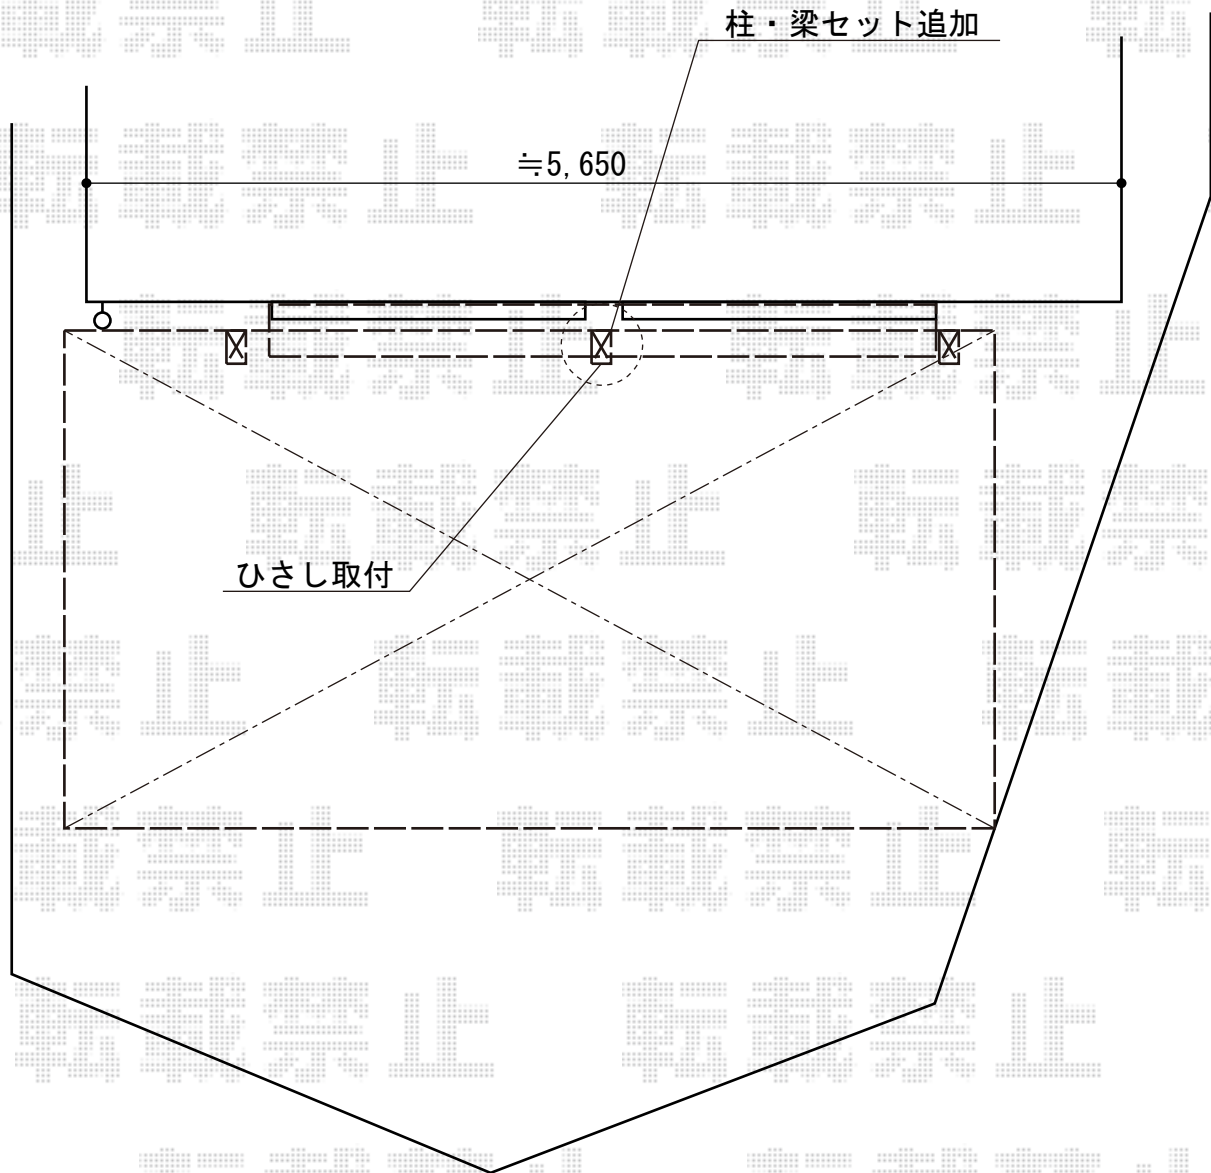

# レガーナポートシグマIII 樋有 積雪～20cm対応

トステム レガーナポートシグマIII 樋無 積雪～20cm対応  
幅= 2,702mm  
奥行= 4,980mm  
色：【仮】シャイングレー  
屋根材：ポリカーボネート（ブラウン）  
柱仕様：ロング柱23仕様（有効高 約2,300mm）  
追加部材：柱・梁追加用部材一式

YKK AP コンバイザー  
ひさしW= 3,630mm  
ひさしD= 300mm  
色：プラチナステン  
数量：1セット