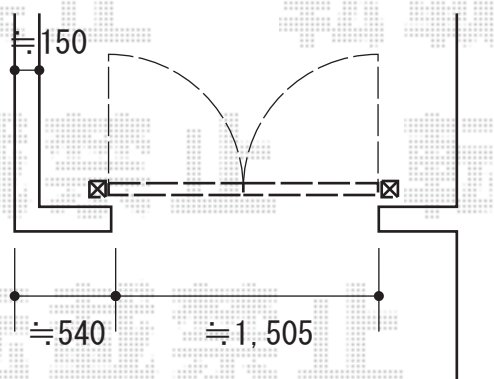

スタンダード門扉4A型 両開き 門柱使用

YKK AP スタンダード門扉4A型 両開き 門柱使用
扉幅 = 700 + 700mm
扉高 = 1,200mm
色 : ショコラウォールナット
錠 : タッチ錠E3型
開き : 内開き
すき間隠し : H12用×1セット(両サイド分)
オプション : ヒンジプレート1型(2個入り)×2セット
装飾パネルB型 : 2セット

現場状況や作図制限により概略図の内容と多少の違いが生じることがございます。
施工時は、現場優先とさせて頂きたく思いますので、お立会い頂き、
最終のご指示のほど、何卒、宜しくお願い致します。