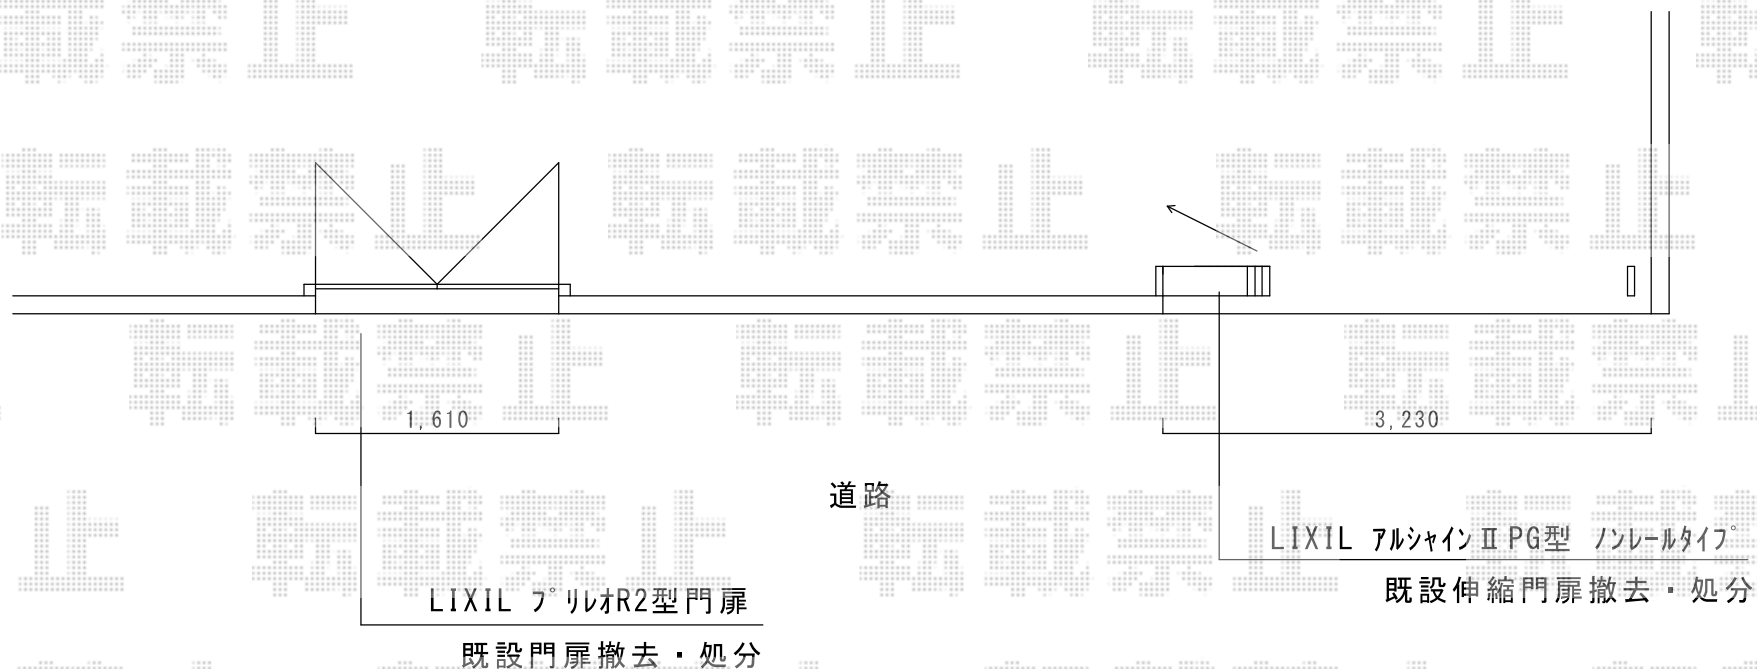

## 門扉・カーゲート

TOEX プリレオ R2型 両開き 柱使用  
扉幅 = 800 + 800mm  
扉高 = 1,200mm  
色： ブロンズ  
錠： シリンダーRD錠  
開き： 内開き

TOEX アルシャインII PG型R(ペットガード) Aタイプ ノンレール 片開き350S  
開口幅= 3,292mm  
全幅= 3,408mm  
たたみ幅= 551mm  
高さ= 1,250mm  
色： ブロンズ  
キャスター数： 3箇所  
落棒数： 3本

現場状況や作図制限により概略図の内容と多少の違いが生じることがございます。  
施工時は、現場優先とさせて頂きたく思いますので、お立会い頂き、  
最終のご指示のほど、何卒、宜しくお願い致します。

EX-SHOP  
HTTP://WWW.EX-SHOP.NET

担当：松保