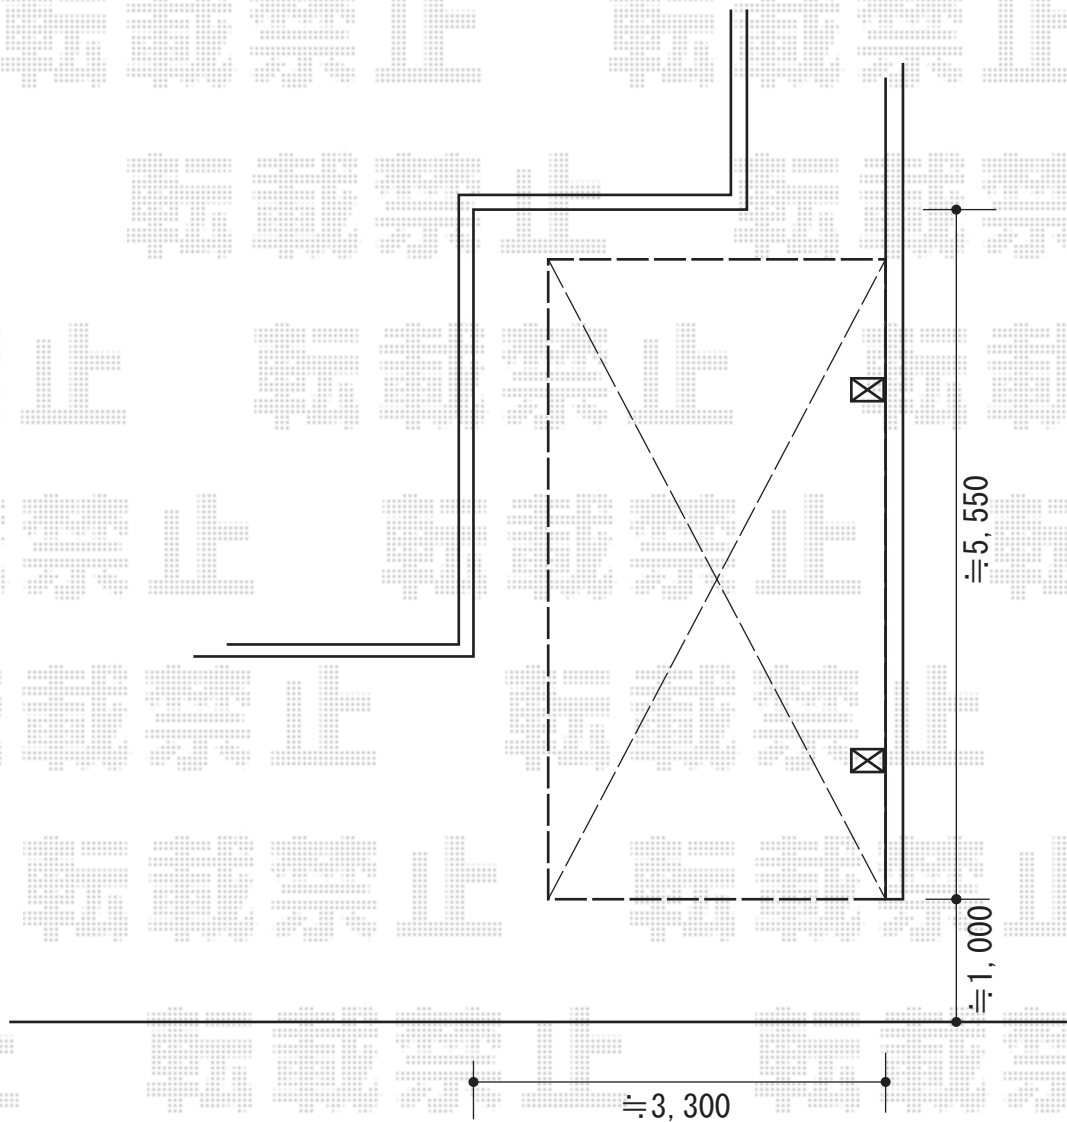

プレシオスポート 積雪～20cm対応

Value Select プレシオスポート 積雪～20cm対応
幅= 2,700mm
奥行= 5,052mm
色： ノーブルステン
屋根材： ポリカーボネート（ガラスマット）
柱仕様： ハイルフ柱仕様（有効高 約2,250mm）

現場状況や作図制限により概略図の内容と多少の違いが生じることがございます。
施工時は、現場優先とさせて頂きたく思いますので、お立会い頂き、
最終のご指示のほど、何卒、宜しくお願い致します。