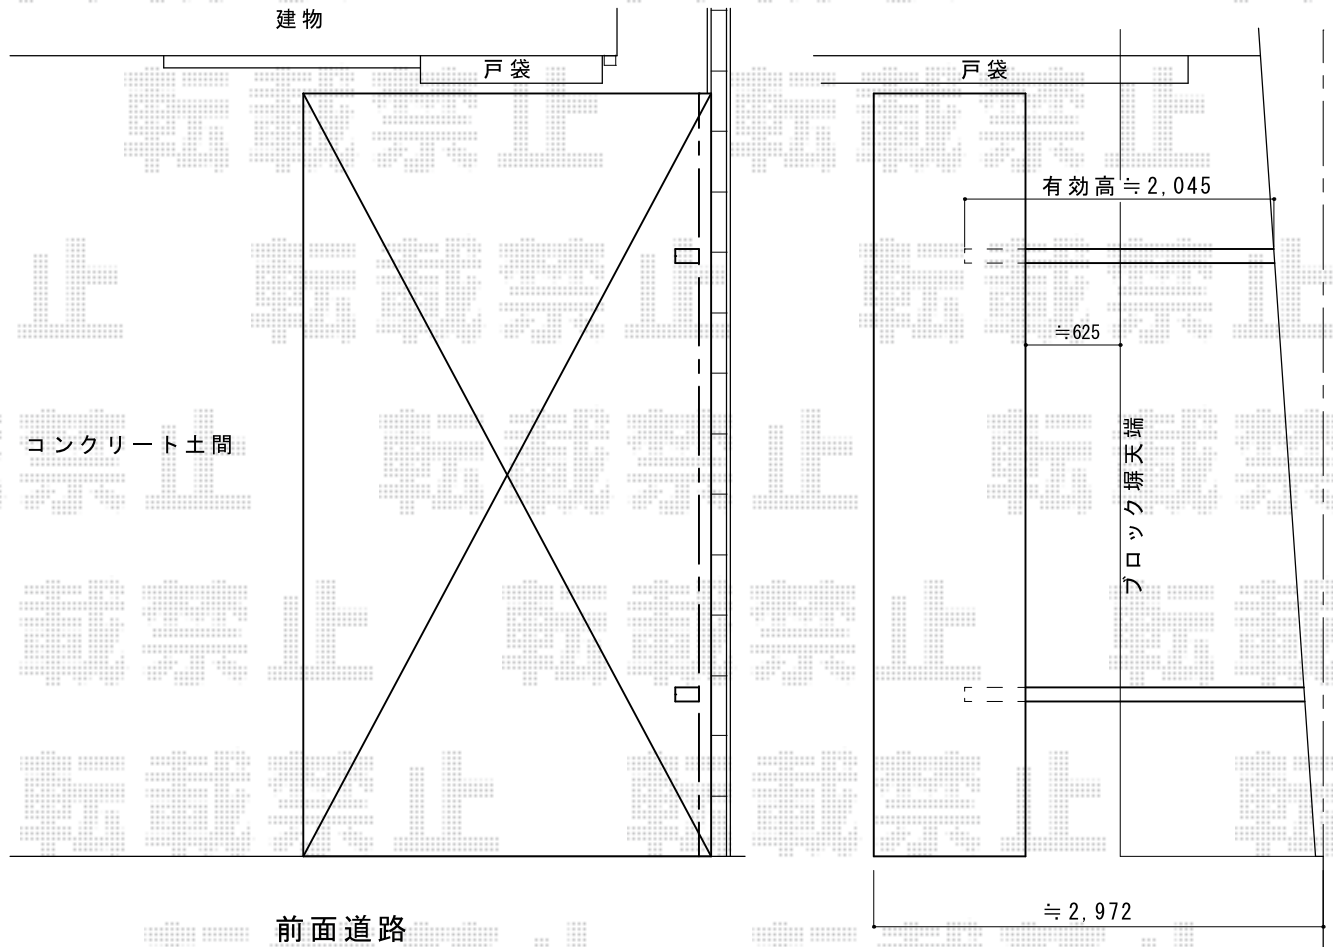

プレシオスポーツ アルファ 積雪～20cm対応

Value Select プレシオスポーツ アルファ 積雪～20cm対応
幅= 2,702mm
奥行= 5,052mm
色： ノーブルステン
屋根材： 熱線遮断ポリカーボネート（スカイブルーマット調）
柱仕様： ハイルーフ柱仕様（有効高 約2,250mm）

現場状況や作図制限により概略図の内容と多少の違いが生じることがございます。
施工時は、現場優先とさせて頂きたく思いますので、お立会い頂き、
最終のご指示のほど、何卒、宜しくお願い致します。