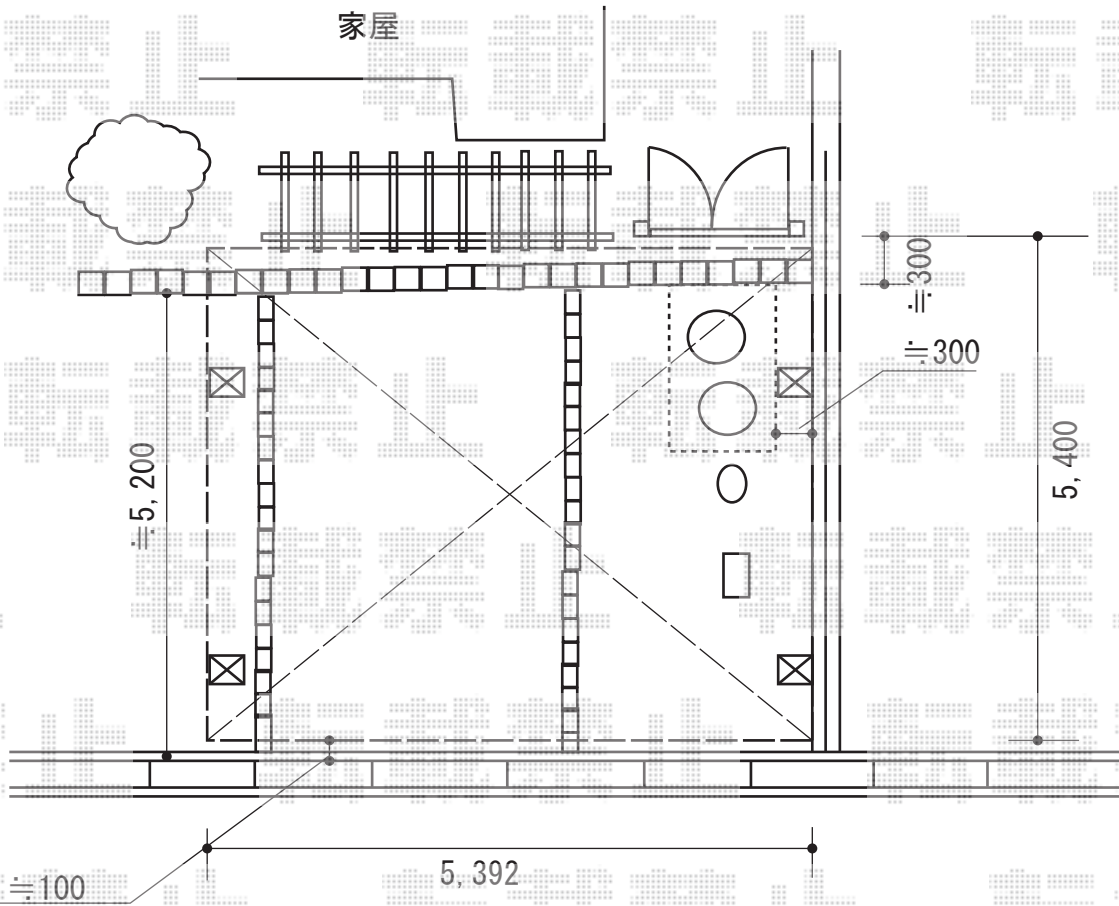

# レイナツインポートグラン 積雪～20cm対応

YKK AP レイナツインポートグラン 積雪～20cm対応  
幅= 5,392mm  
奥行= 5,400mm  
色： プラチナステン  
屋根材： 熱線遮断ポリカーボネート(トーメイマット)  
柱仕様： ハイルーフ柱仕様(有効高 約2,350mm)

現場状況や作図制限により概略図の内容と多少の違いが生じることがございます。  
施工時は、現場優先とさせて頂きたく思いますので、お立会い頂き、  
最終のご指示のほど、何卒、宜しくお願い致します。