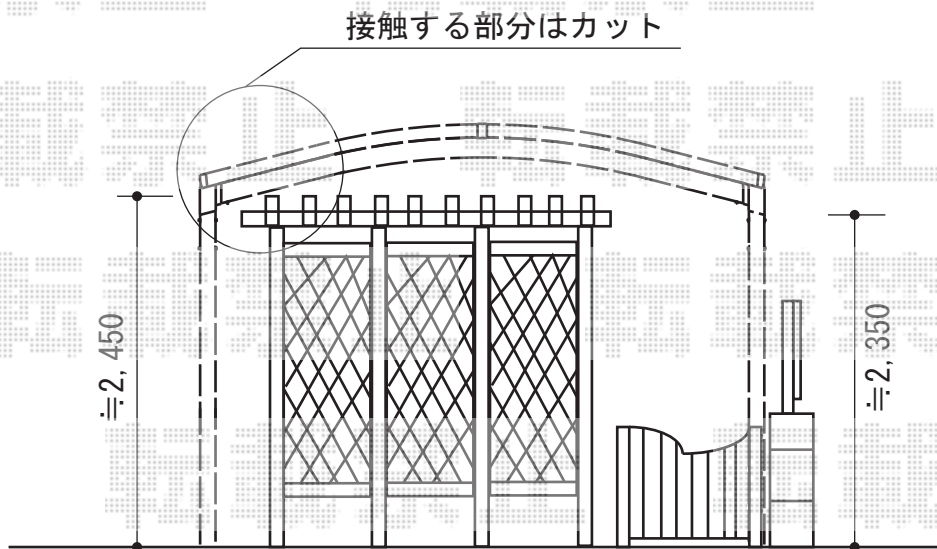

# レイナツインポートグラン 積雪～20cm対応

YKK AP レイナツインポートグラン 積雪～20cm対応  
幅= 5,392mm  
奥行= 5,400mm  
色： プラチナステン  
屋根材： 熱線遮断ポリカーボネート(トーメイマット)  
柱仕様： ハイルーフ柱仕様(有効高 約2,350mm)

現場状況や作図制限により概略図の内容と多少の違いが生じることがございます。  
施工時は、現場優先とさせて頂きたく思いますので、お立会い頂き、  
最終のご指示のほど、何卒、宜しくお願い致します。