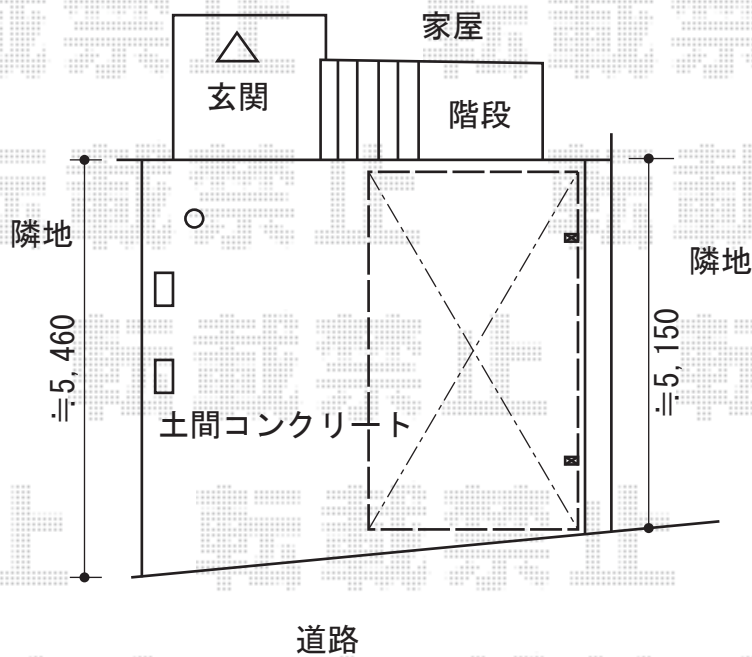

アーキフィット 積雪～20cm対応

TOEX アーキフィット 積雪～20cm対応
幅= 2,998mm
奥行= 5,020mm
色： ナチュラルシルバー
屋根材： ポリカーボネート（クリアブルー）
柱仕様： ロング柱仕様（有効高 約2,500mm）

現場状況や作図制限により概略図の内容と多少の違いが生じることがございます。
施工時は、現場優先とさせて頂きたく思いますので、お立会い頂き、
最終のご指示のほど、何卒、宜しくお願い致します。