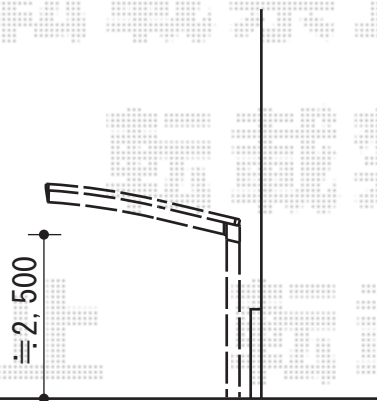

アーキフィット 積雪～20cm対応

TOEX アーキフィット 積雪～20cm対応
幅= 2,998mm
奥行= 5,020mm
色： ナチュラルシルバー
屋根材： ポリカーボネート（クリアブルー）
柱仕様： ロング柱仕様（有効高 約2,500mm）

現場状況や作図制限により概略図の内容と多少の違いが生じることがございます。
施工時は、現場優先とさせて頂きたく思いますので、お立会い頂き、
最終のご指示のほど、何卒、宜しくお願い致します。