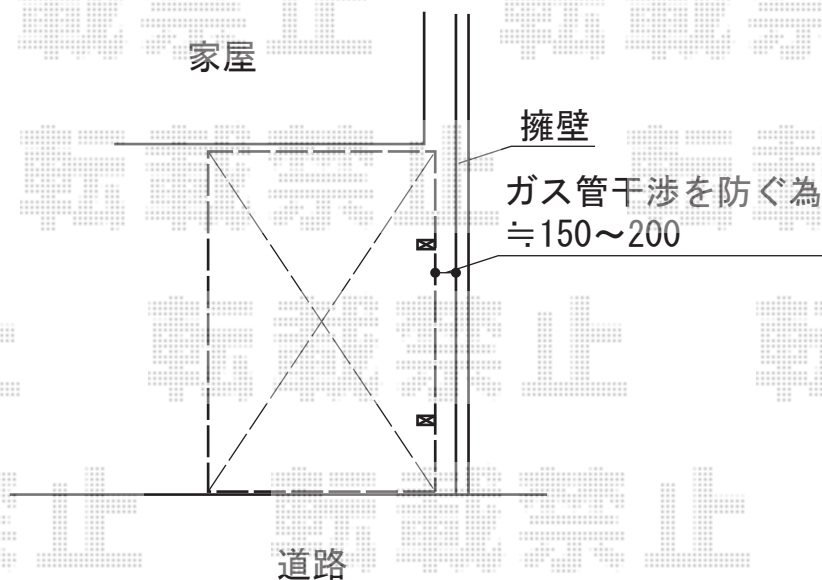

プレシオSPORT 積雪～20cm対応

Value Select プレシオSPORT 積雪～20cm対応

幅= 2,700mm

奥行= 5,052mm

色： チャコールブラック

屋根材： ポリカーボネート（スカイブルー）

柱仕様： ハイルーフ柱仕様（有効高 約2,250mm）

現場状況や作図制限により概略図の内容と多少の違いが生じることがございます。  
施工時は、現場優先とさせて頂きたく思いますので、お立会い頂き、  
最終のご指示のほど、何卒、宜しくお願い致します。