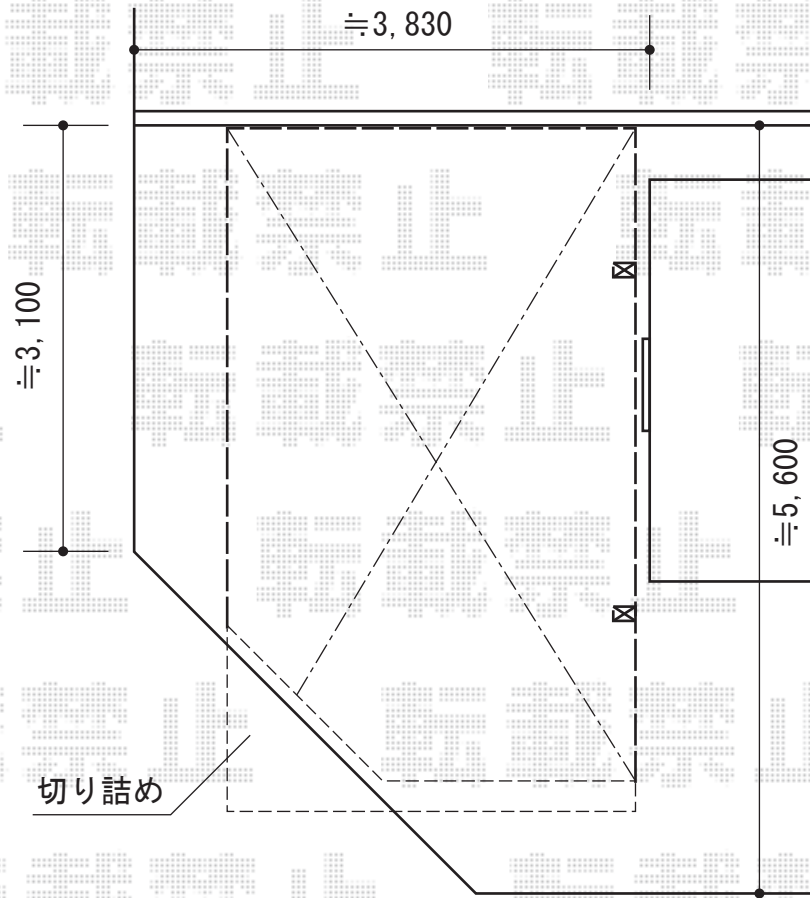

# レイナポートグラン 積雪～20cm対応

YKK AP レイナポートグラン 積雪～20cm対応  
幅= 3,000mm  
奥行= 5,052mm  
色： ホワイト  
屋根材： ポリカーボネート（トーマイマット）  
柱仕様： ハイルーフ柱仕様（有効高 約2,350mm）  
追加部材： 側枠（24用）×1

現場状況や作図制限により概略図の内容と多少の違いが生じることがございます。  
施工時は、現場優先とさせて頂きたく思いますので、お立会い頂き、  
最終のご指示のほど、何卒、宜しくお願い致します。