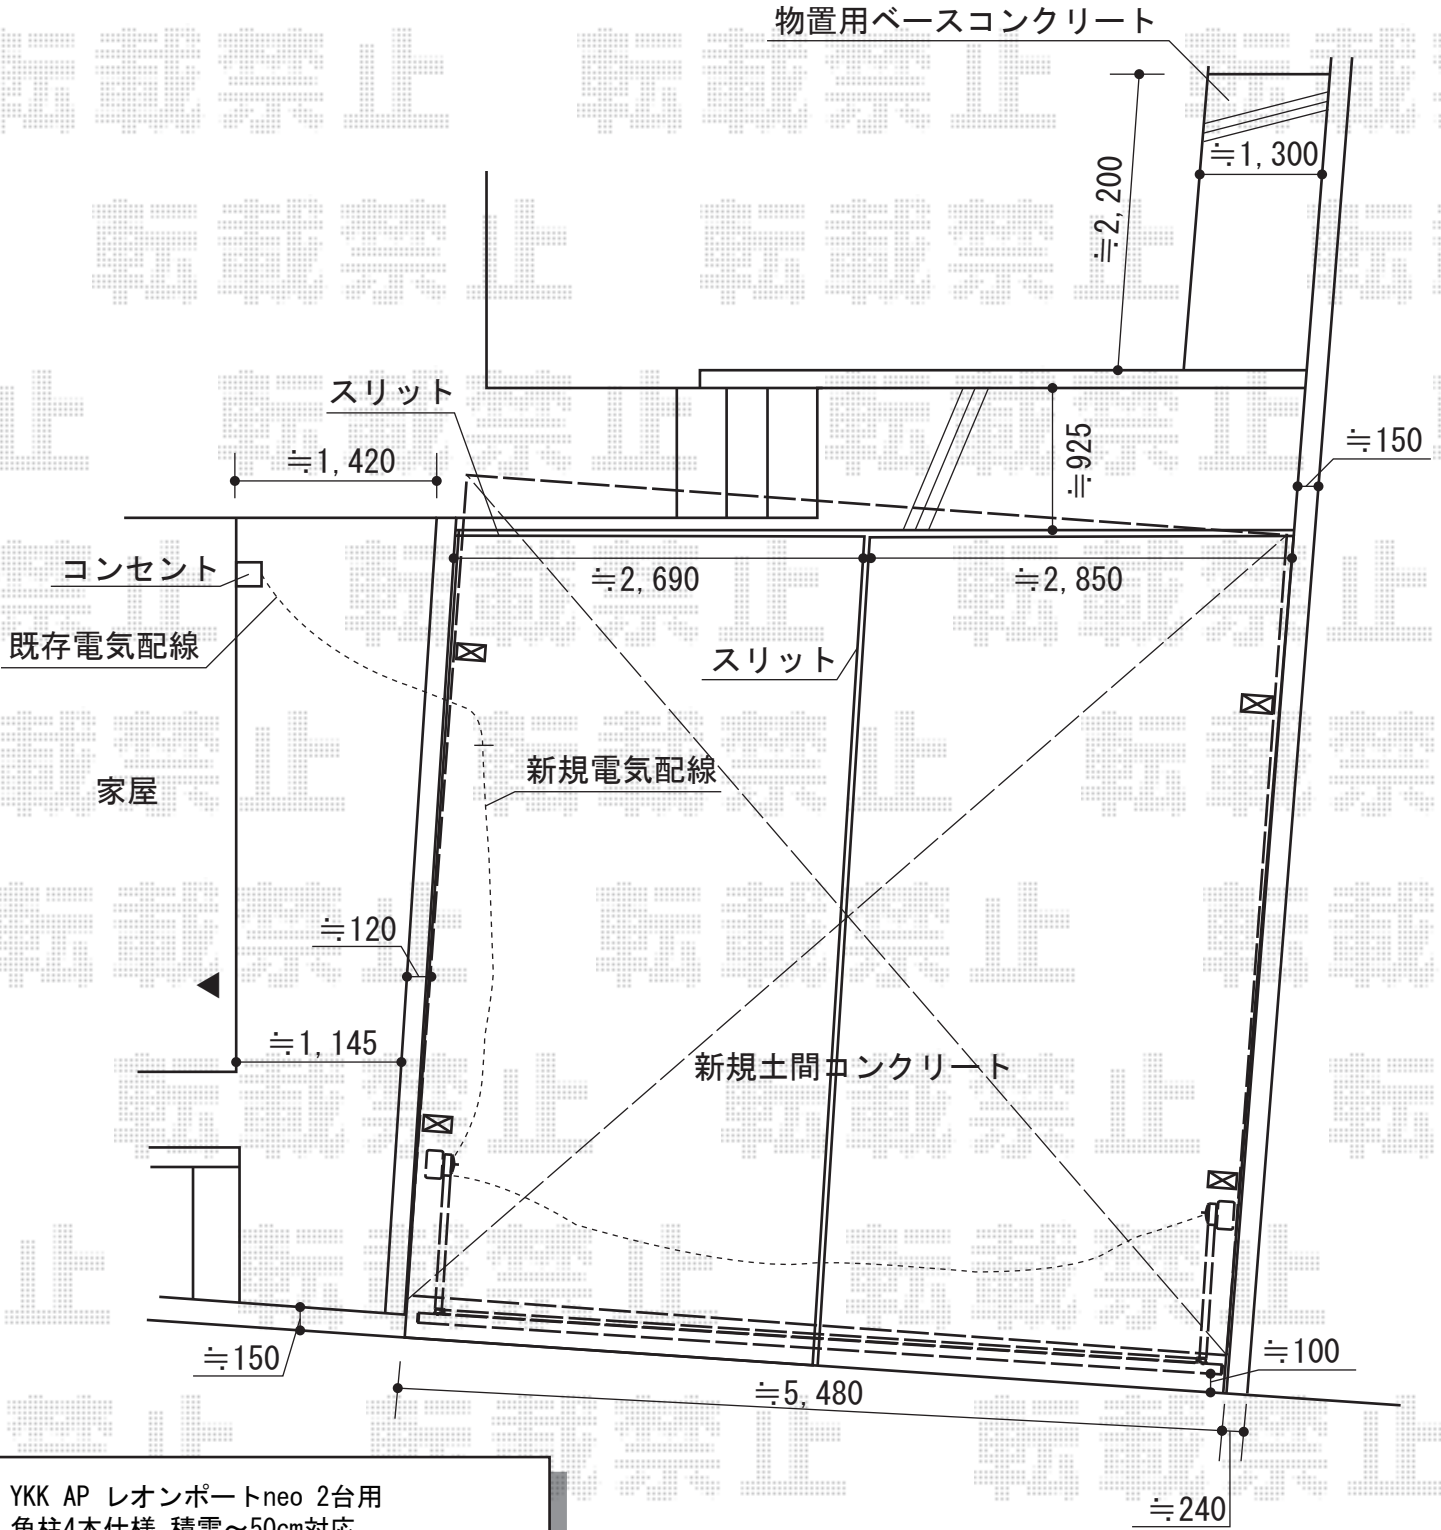

カーポート・カーゲート

YKK AP レオンポートneo 2台用
 角柱4本仕様 積雪~50cm対応
 幅= 5,511mm 奥行= 5,456mm
 色：プラチナステン
 屋根材：スチール折板（ペフ無）
 柱仕様：標準柱仕様（有効高 約2,350mm）

YKK AP エクスラインアップゲート ワイド 1型 電動式
 本体（W×H）=（5,280mm×1,000mm）
 色：プラチナステン
 柱仕様：ハイルーフ柱仕様（有効通過高2,140mm）
 駆動：2モーター両柱駆動

現場状況や作図制限により概略図の内容と多少の違いが生じることがございます。
 施工時は、現場優先とさせて頂きたく思いますので、お立会い頂き、
 最終のご指示のほど、何卒、宜しくお願い致します。

EX-SHOP

HTTP://WWW.EX-SHOP.NET

担当：進藤

全ての著作権は、エクスショップに帰属します。当社とのお取引目的外の使用・複製・転載禁止となっております。