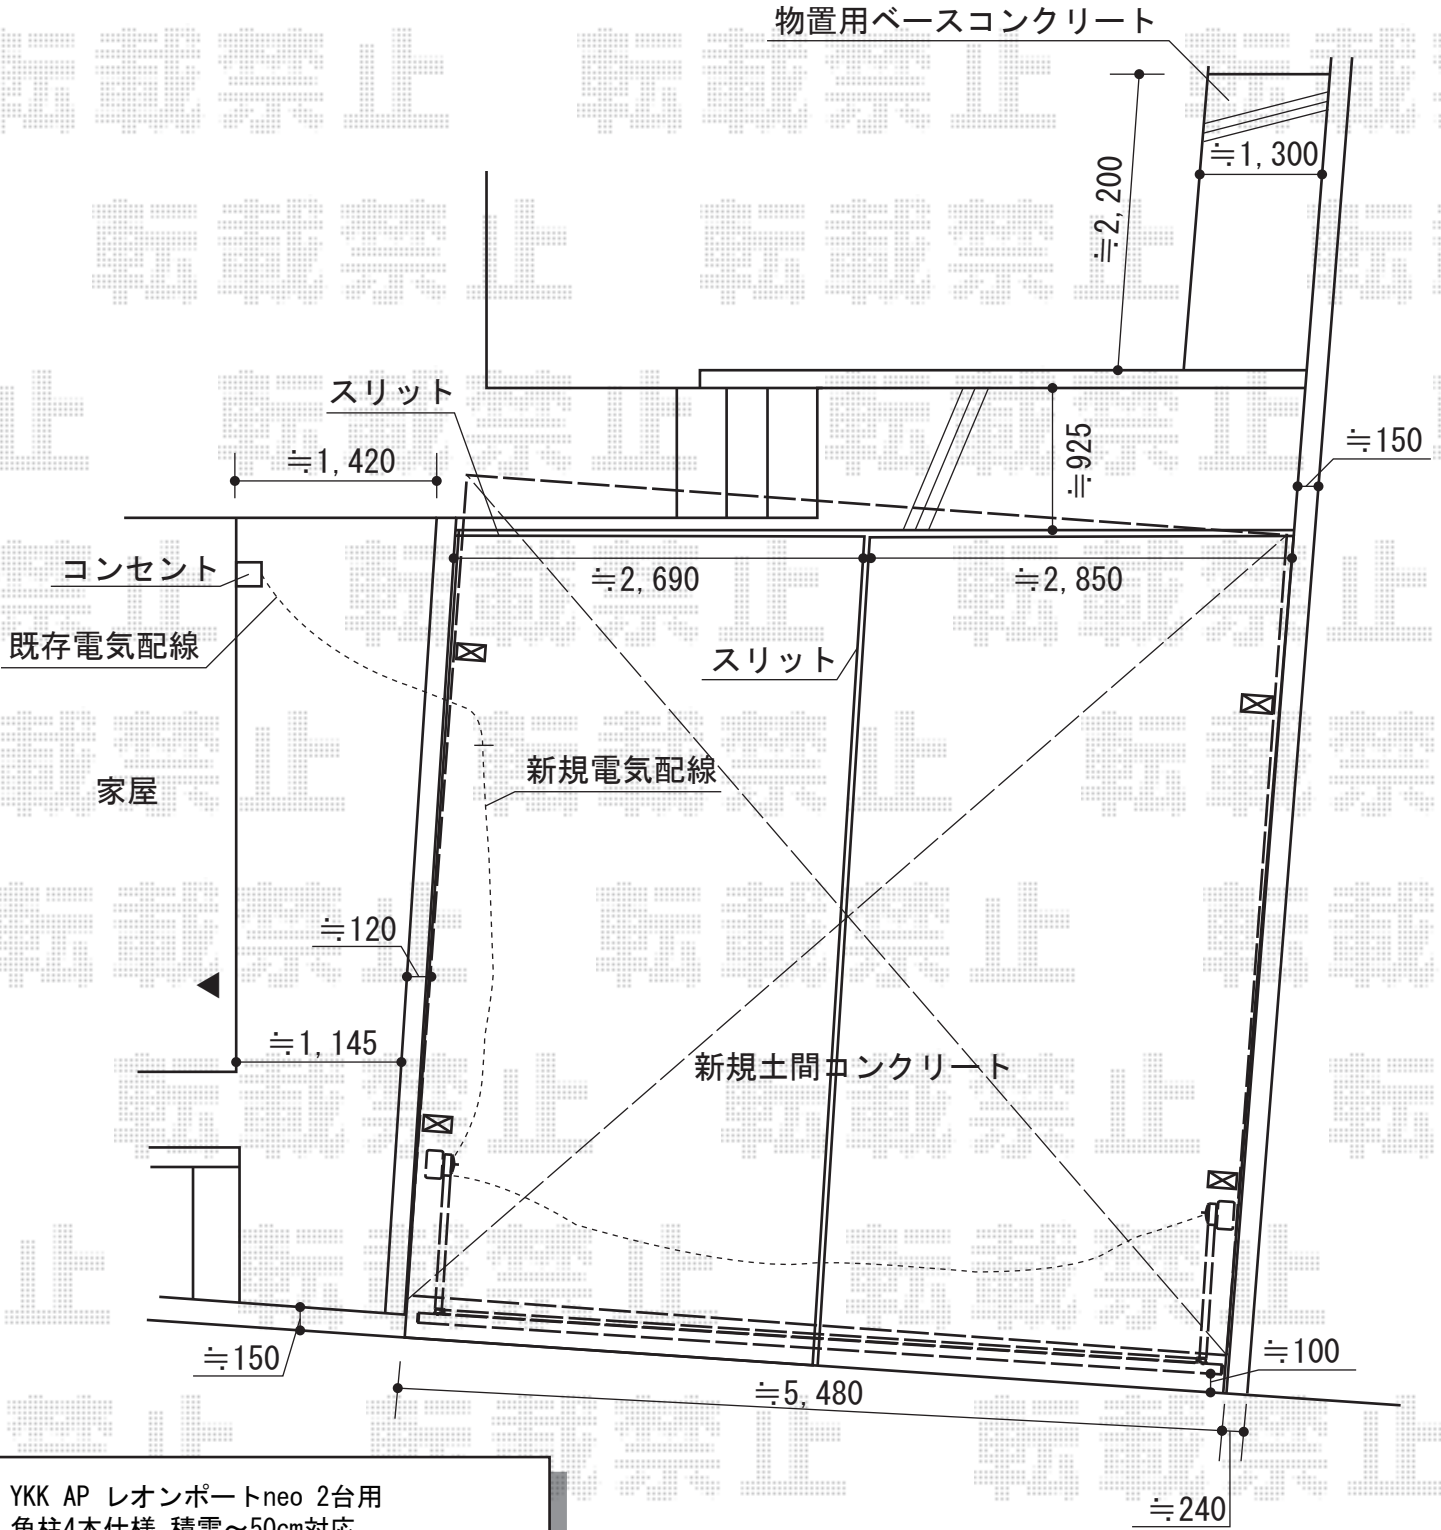

カーポート・カーゲート

YKK AP レオンポートneo 2台用
 角柱4本仕様 積雪~50cm対応
 幅= 5,511mm 奥行= 5,456mm
 色：プラチナステン
 屋根材：スチール折板（ペフ無）
 柱仕様：標準柱仕様（有効高 約2,350mm）

YKK AP エクスラインアップゲート ワイド 1型 電動式
 本体（W×H）=（5,280mm×1,000mm）
 色：プラチナステン
 柱仕様：ハイルーフ柱仕様（有効通過高2,140mm）
 駆動：2モーター両柱駆動

現場状況や作図制限により概略図の内容と多少の違いが生じることがございます。
 施工時は、現場優先とさせて頂きたく思いますので、お立会い頂き、
 最終のご指示のほど、何卒、宜しくお願い致します。

EX-SHOP
 HTTP://WWW.EX-SHOP.NET
 担当：進藤