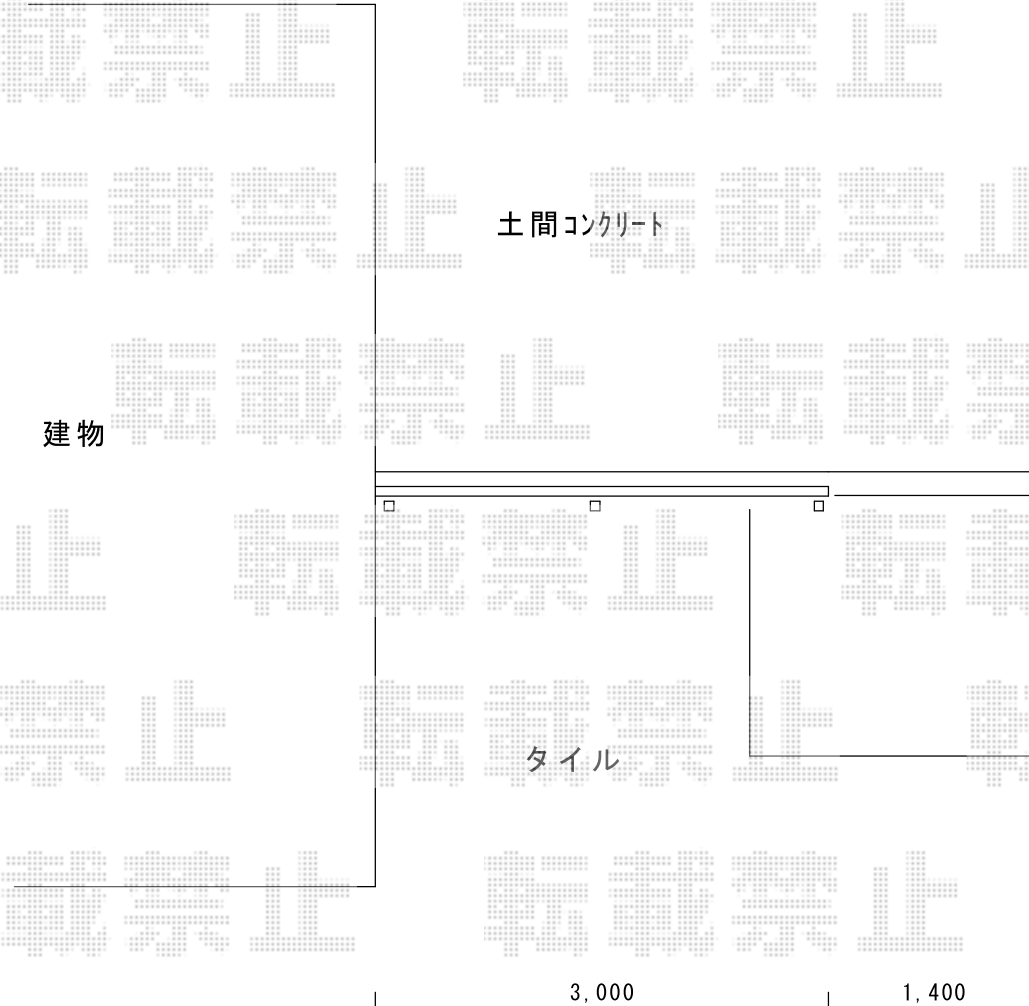

# 【アルミフェンス】プリレオR4型フェンス フリーポールタイプ

TOEX プリレオR4型フェンス フリーポールタイプ  
本体1枚 (W×H) = (1,979.5×1,000mm) × 2枚  
柱仕様 : T-10×3本  
部品セット : ×3セット  
端部キャップ : ×1セット  
色 : オータムブラウン

フェンス2スパン・コア抜き3箇所  
(フリーポールタイプ)

鋳物の場合 フェンス3スパン・コア抜き4箇所  
(間仕切り柱タイプ)

既存フェンス撤去処分  
土間仕上がり未定

現場状況や作図制限により概略図の内容と多少の違いが生じることがございます。  
施工時は、現場優先とさせて頂きたく思いますので、お立会い頂き、  
最終のご指示のほど、何卒、宜しくお願い致します。

EX-SHOP

HTTP://WWW.EX-SHOP.NET

担当：松保