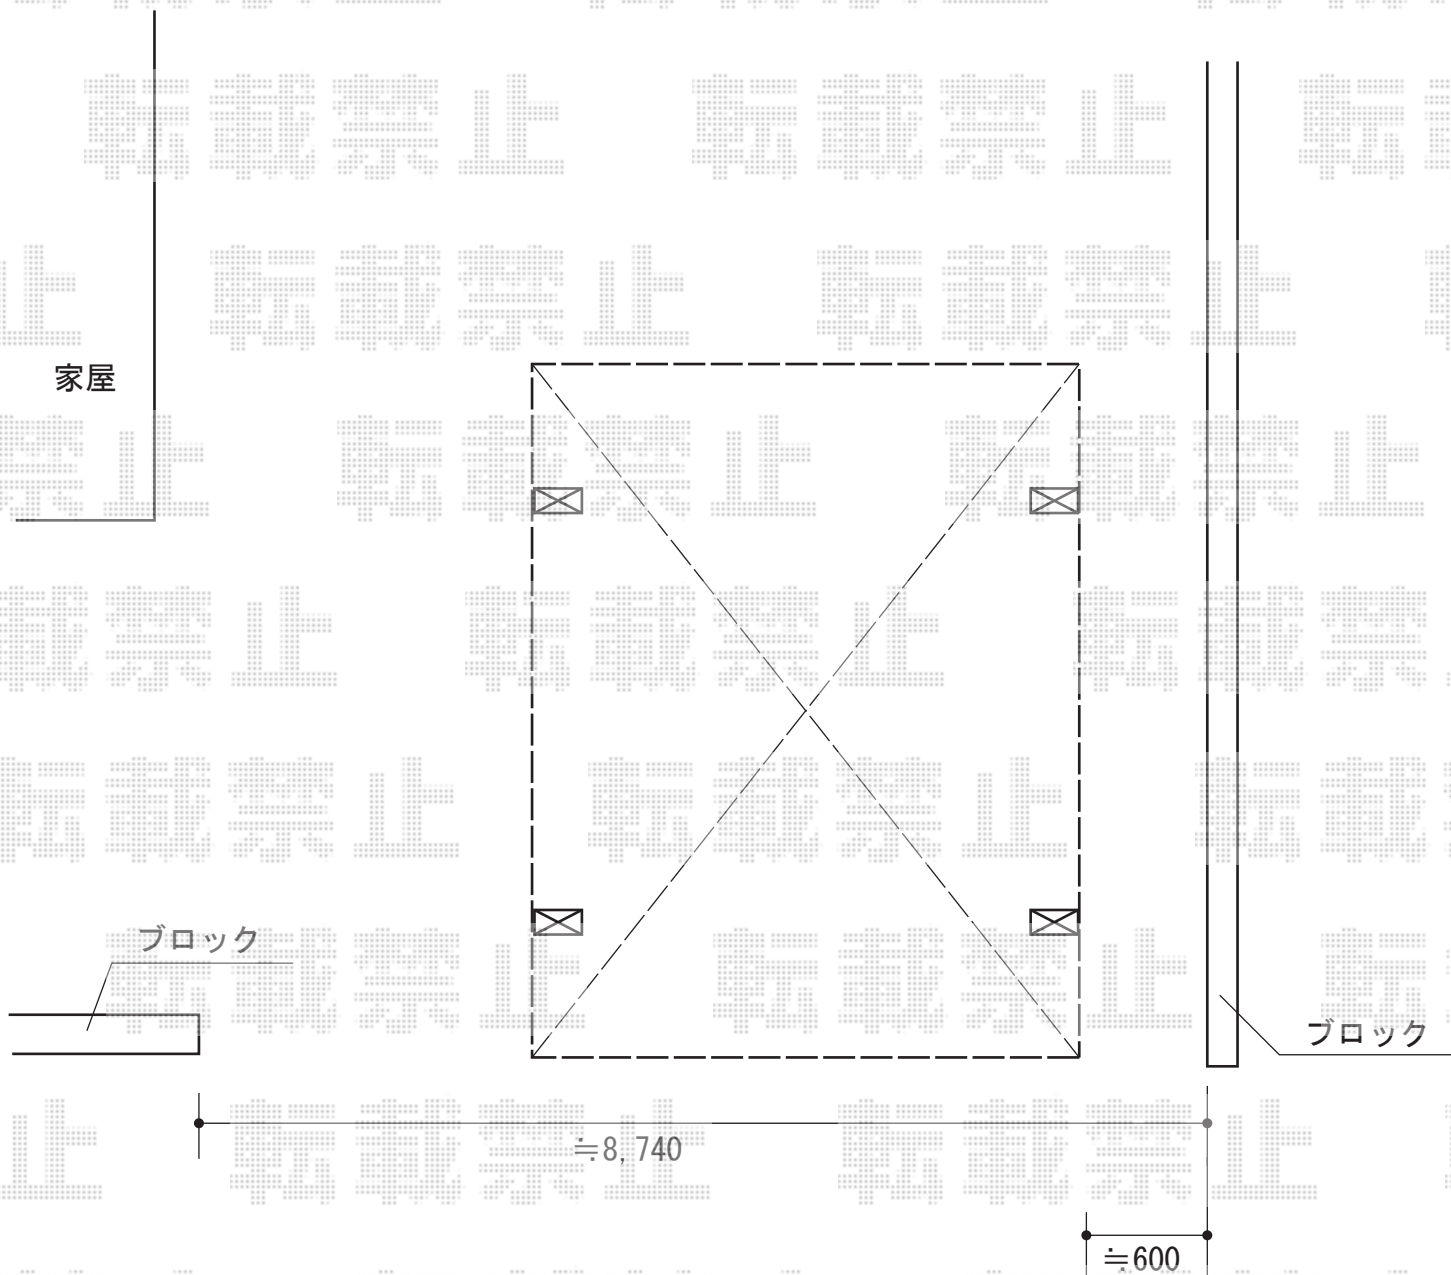

レイナツインポートグラン 積雪～20cm対応

YKK AP レイナツインポートグラン 積雪～20cm対応

幅= 5,392mm

奥行= 5,052mm

色： カームブラック

屋根材： ポリカーボネート（アースブルー）

柱仕様： ハイルーフ柱仕様（有効高 約2,350mm）

現場状況や作図制限により概略図の内容と多少の違いが生じることがございます。  
施工時は、現場優先とさせて頂きたく思いますので、お立会い頂き、  
最終のご指示のほど、何卒、宜しくお願い致します。