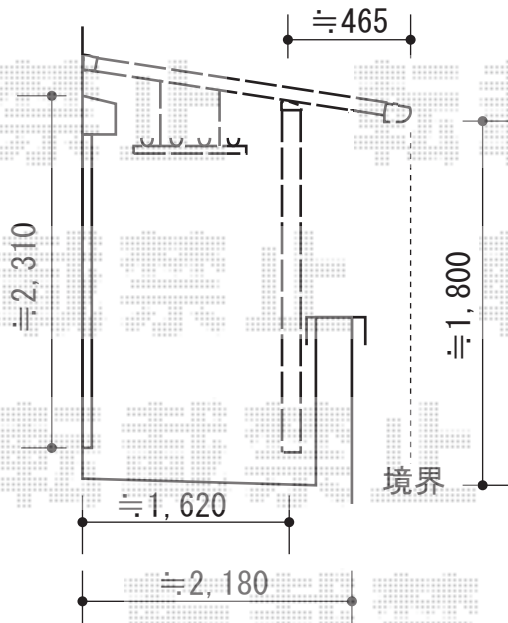

パワーアルファ F型 屋根タイプ 単体 積雪~30cm対応

トステム パワーアルファ F型 屋根タイプ 単体 積雪~30cm対応  
 間口= 関西間1.5間 (屋根幅3,380mm)  
 出幅= 7尺 (2,085mm)  
 色: シャイングレー  
 屋根材: 熱線吸収アクアポリカーボネート(ライトブルー)  
 柱仕様: 出幅自在桁タイプ (柱2本)  
 施工方法: 上止め仕様  
 オプション: 吊り下げ物干し 標準 2本入

現場状況や作図制限により概略図の内容と多少の違いが生じることがございます。  
 施工時は、現場優先とさせて頂きたく思いますので、お立会い頂き、  
 最終のご指示のほど、何卒、宜しくお願い致します。

EX-SHOP  
[HTTP://WWW.EX-SHOP.NET](http://www.ex-shop.net)  
 担当: 耕田