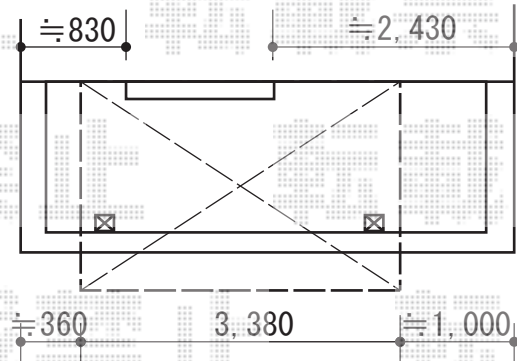

パワーアルファ F型 屋根タイプ 単体 積雪~30cm対応

トステム パワーアルファ F型 屋根タイプ 単体 積雪~30cm対応  
 間口= 関西間1.5間 (屋根幅3,380mm)  
 出幅= 7尺 (2,085mm)  
 色: シャイングレー  
 屋根材: 熱線吸収アクアポリカーボネート(ライトブルー)  
 柱仕様: 出幅自在桁タイプ (柱2本)  
 施工方法: 上止め仕様  
 オプション: 吊り下げ物干し 標準 2本入