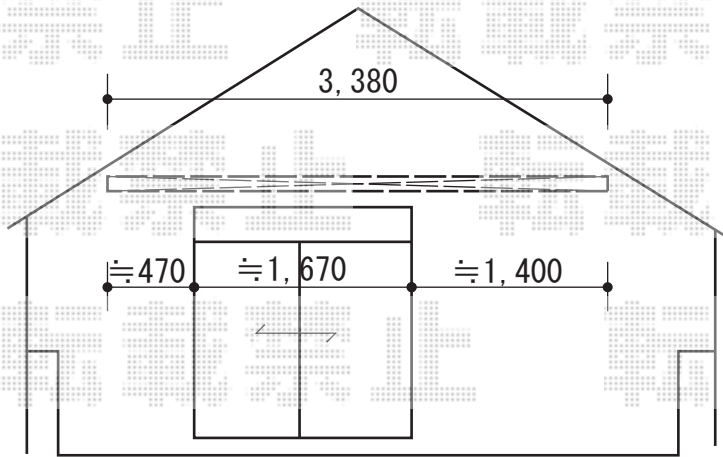

パワーアルファ F型 屋根タイプ 単体 積雪~30cm対応

トステム パワーアルファ F型 屋根タイプ 単体 積雪~30cm対応  
 間口= 関西間1.5間 (屋根幅3,380mm)  
 出幅= 7尺 (2,085mm)  
 色: シャイングレー  
 屋根材: 熱線吸収アクアポリカーボネート(ライトブルー)  
 柱仕様: 出幅自在桁タイプ (柱2本)  
 施工方法: 上止め仕様  
 オプション: 吊り下げ物干し 標準 2本入