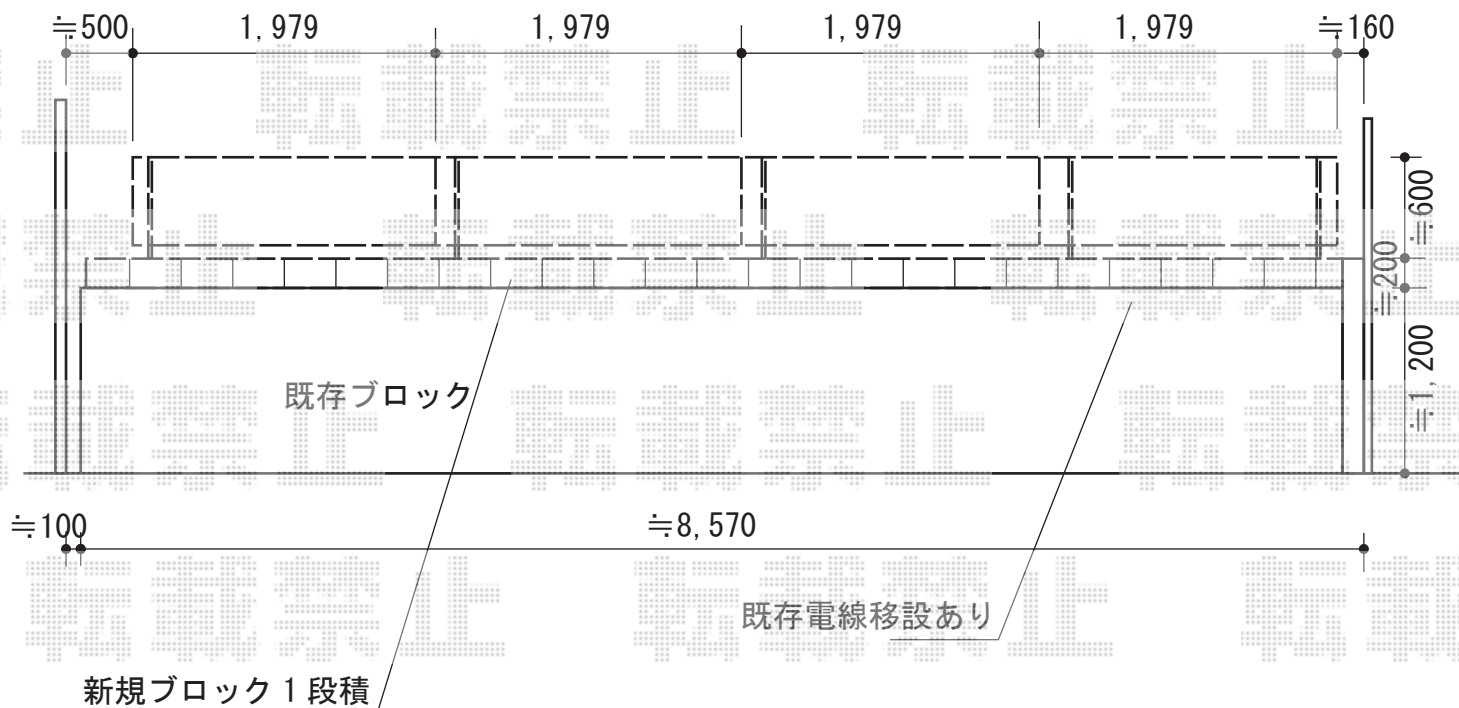

プリレオR9型フェンス フリーポールタイプ

TOEX プリレオR9型フェンス フリーポールタイプ
本体1枚 (W×H) = (1,979.5×600mm) × 4枚
柱仕様： T-6×5本
部品セットA： 5セット
端部キャップA： 1セット
色： オータムブラウン

現場状況や作図制限により概略図の内容と多少の違いが生じることがございます。
施工時は、現場優先とさせていただきますので、お立会い頂き、
最終のご指示のほど、何卒、宜しくお願い致します。