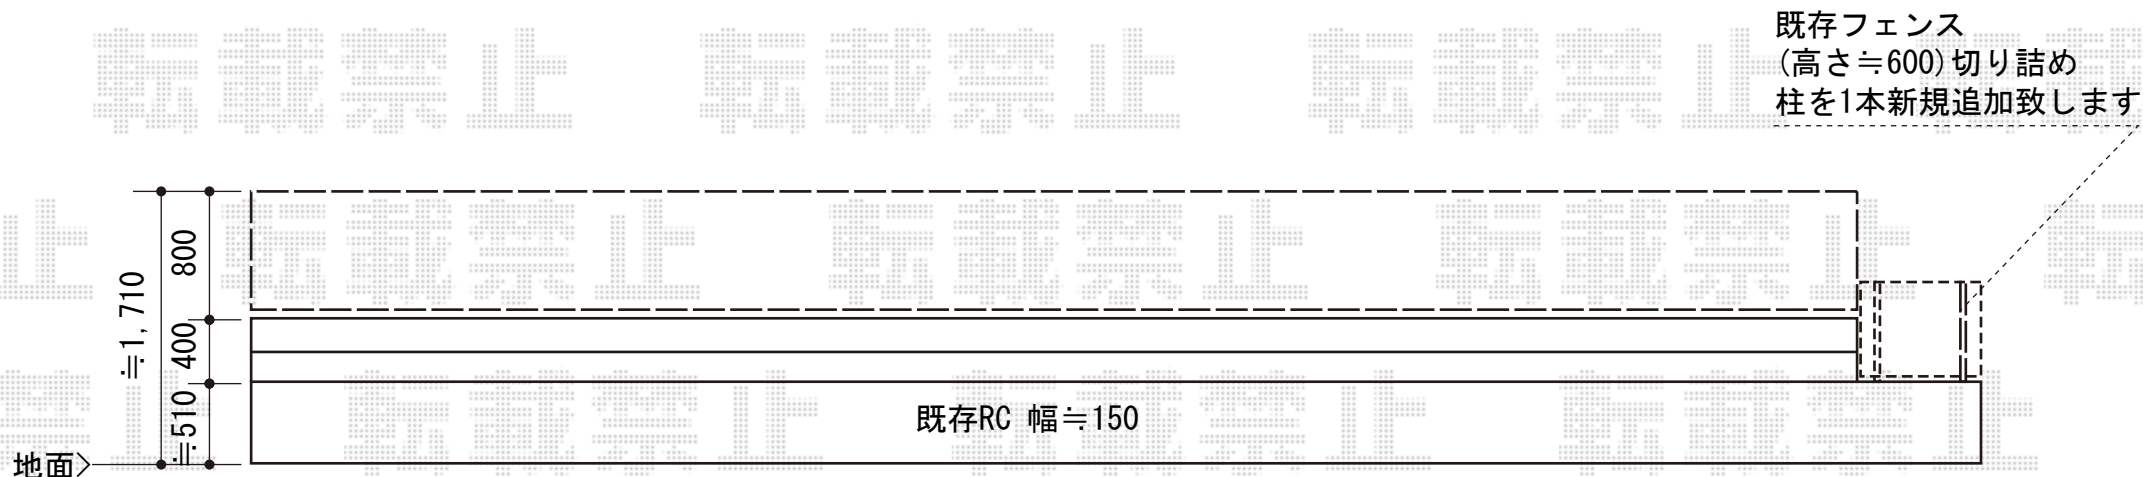

シンプルモダンフェンスW6型 自由柱タイプ

YKK AP シンプルモダンフェンスW6型 自由柱タイプ
本体1枚 (W×H) = (1,975×1,000mm) × 5枚
自由柱 : T100×11本
エンドキャップ : 1セット
色 : ハニーチェリー

現場状況や作図制限により概略図の内容と多少の違いが生じることがございます。
施工時は、現場優先とさせて頂きたく思いますので、お立会い頂き、
最終のご指示のほど、何卒、宜しくお願い致します。