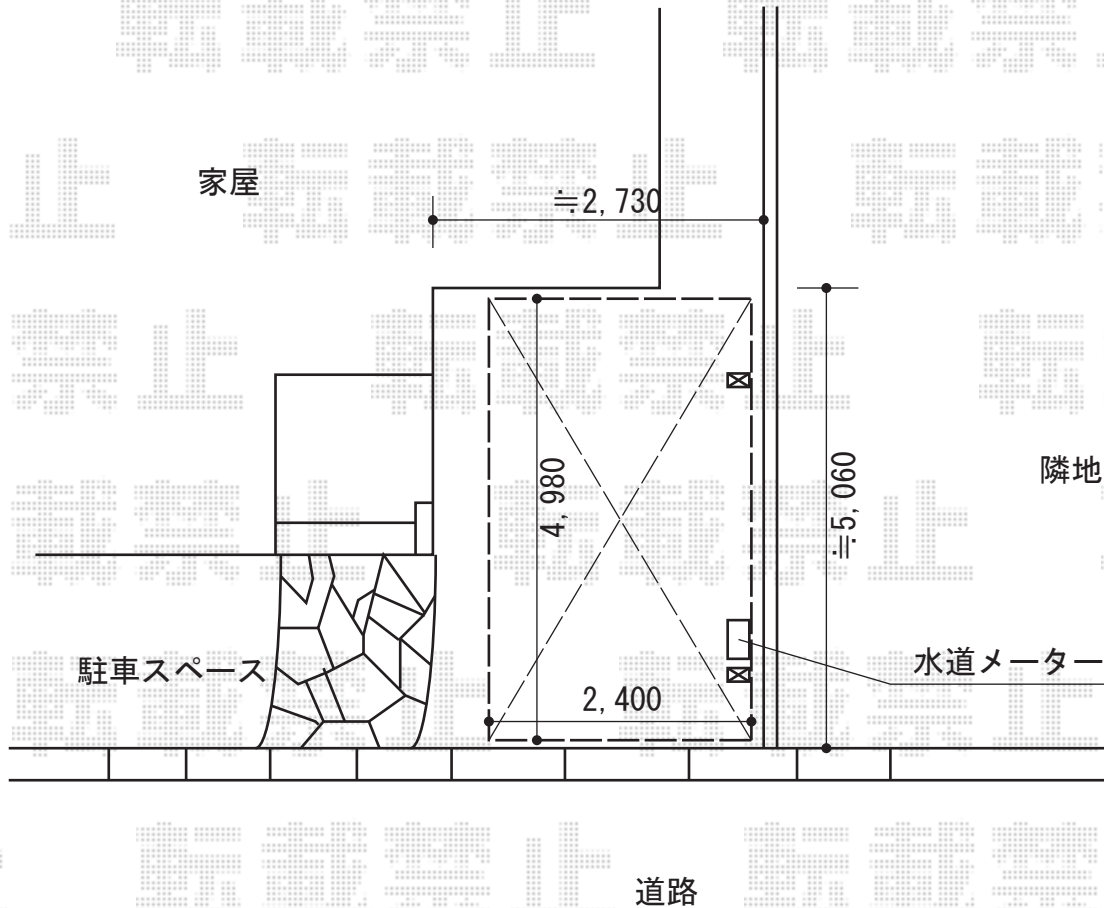

テールポートシグマIII 積雪～20cm対応

トステム テールポートシグマIII 積雪～20cm対応

幅= 2,400mm

奥行= 4,980mm

色： シャイングレー

屋根材： 熱線吸収ポリカーボネート（ライトブルーマット調）

柱仕様： ロング柱23仕様（有効高 約2,300mm）

現場状況や作図制限により概略図の内容と多少の違いが生じることがございます。
施工時は、現場優先とさせて頂きたく思いますので、お立会い頂き、
最終のご指示のほど、何卒、宜しくお願い致します。