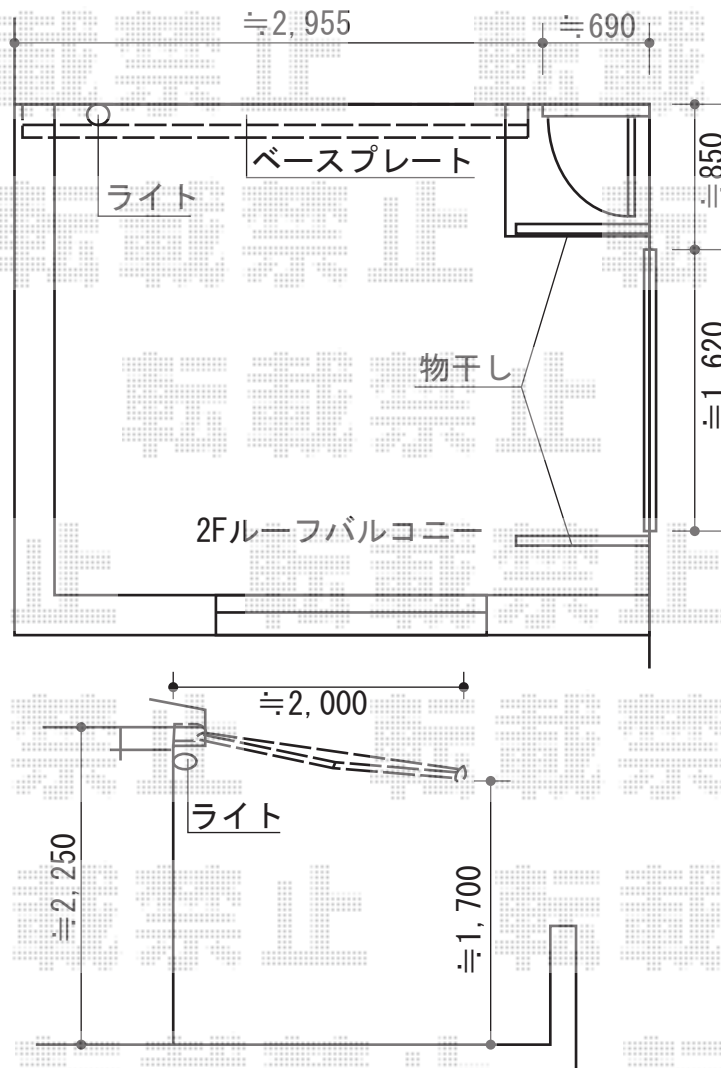

彩風C型 手動式

トステム 彩風C型 手動式

間口= 2,730mm

出幅= 2,000mm

本体色： シャイングレー

キャンバス色： アクリル(ブラウンライン)

駆動： 手動式

クランクハンドル： 長さ1,000mm

オプション： ベースプレート一式

現場状況や作図制限により概略図の内容と多少の違いが生じることがございます。
施工時は、現場優先とさせて頂きたく思いますので、お立会い頂き、
最終のご指示のほど、何卒、宜しくお願い致します。

EX-SHOP
HTTP://WWW.EX-SHOP.NET

担当： 柘田

全ての著作権は、エクスショップに帰属します。当社とのお取引目的外の使用・複製・転載禁止となっております。