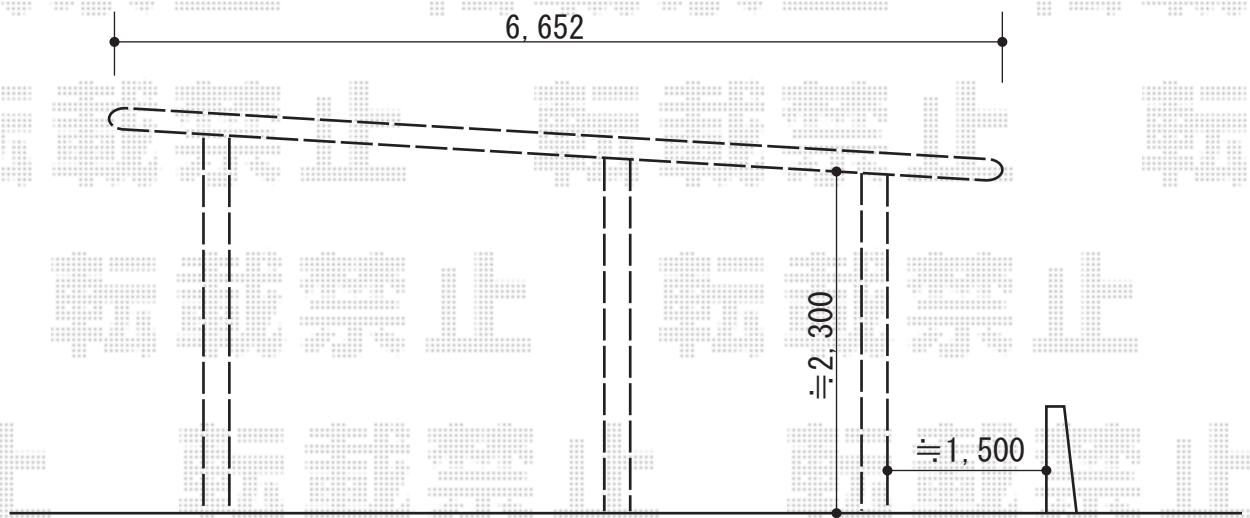

テリオSPORTIII 900 2台用 奥行延長 角柱仕様 積雪~30cm対応

トステム テリオSPORTIII 900 2台用 奥行延長 角柱仕様 積雪~30cm対応  
 幅= 5,484mm  
 奥行= 6,652mm  
 色： シャイングレー  
 屋根材： スチール折板（ペフ無/t=0.6）  
 柱仕様： 角柱6本/標準柱仕様（有効高 約2,300mm）  
 横材： なし

現場状況や作図制限により概略図の内容と多少の違いが生じることがございます。  
 施工時は、現場優先とさせていただきますので、お立会い頂き、  
 最終のご指示のほど、何卒、宜しくお願い致します。