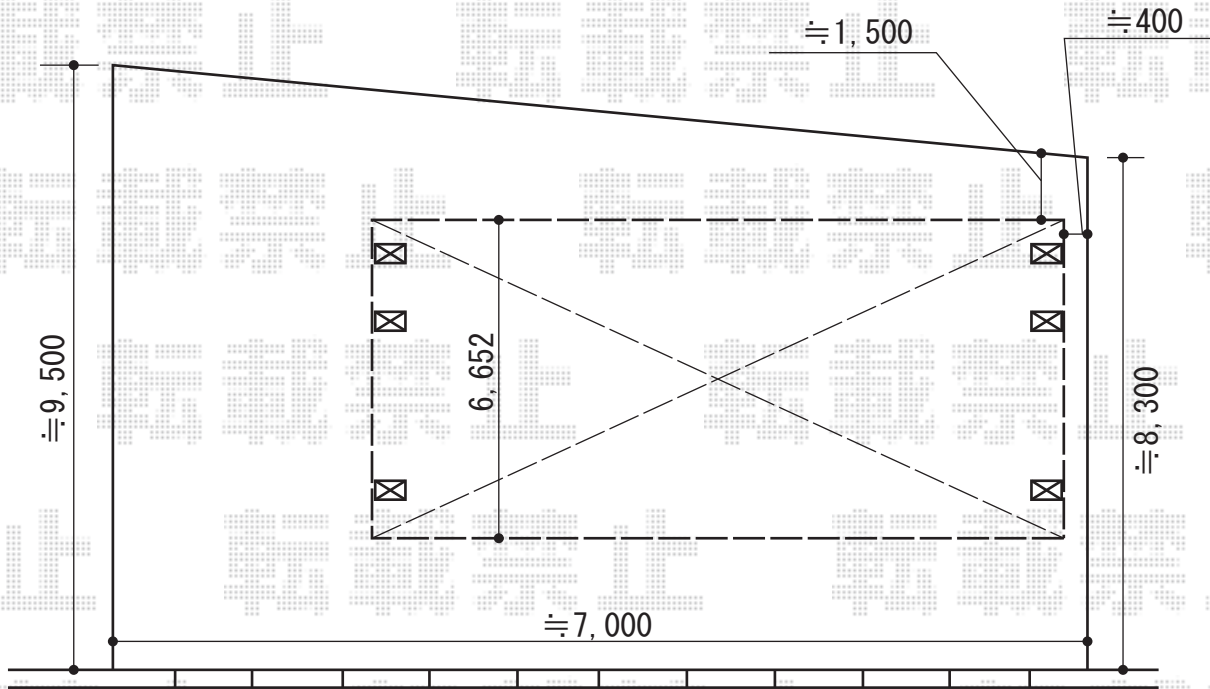

テリオSPORTIII 900 2台用 奥行延長 角柱仕様 積雪~30cm対応

トステム テリオSPORTIII 900 2台用 奥行延長 角柱仕様 積雪~30cm対応  
 幅= 5,484mm  
 奥行= 6,652mm  
 色： シャイングレー  
 屋根材： スチール折板（ペフ無/t=0.6）  
 柱仕様： 角柱6本/標準柱仕様（有効高 約2,300mm）  
 横材： なし

現場状況や作図制限により概略図の内容と多少の違いが生じることがございます。  
 施工時は、現場優先とさせていただきますので、お立会い頂き、  
 最終のご指示のほど、何卒、宜しくお願い致します。