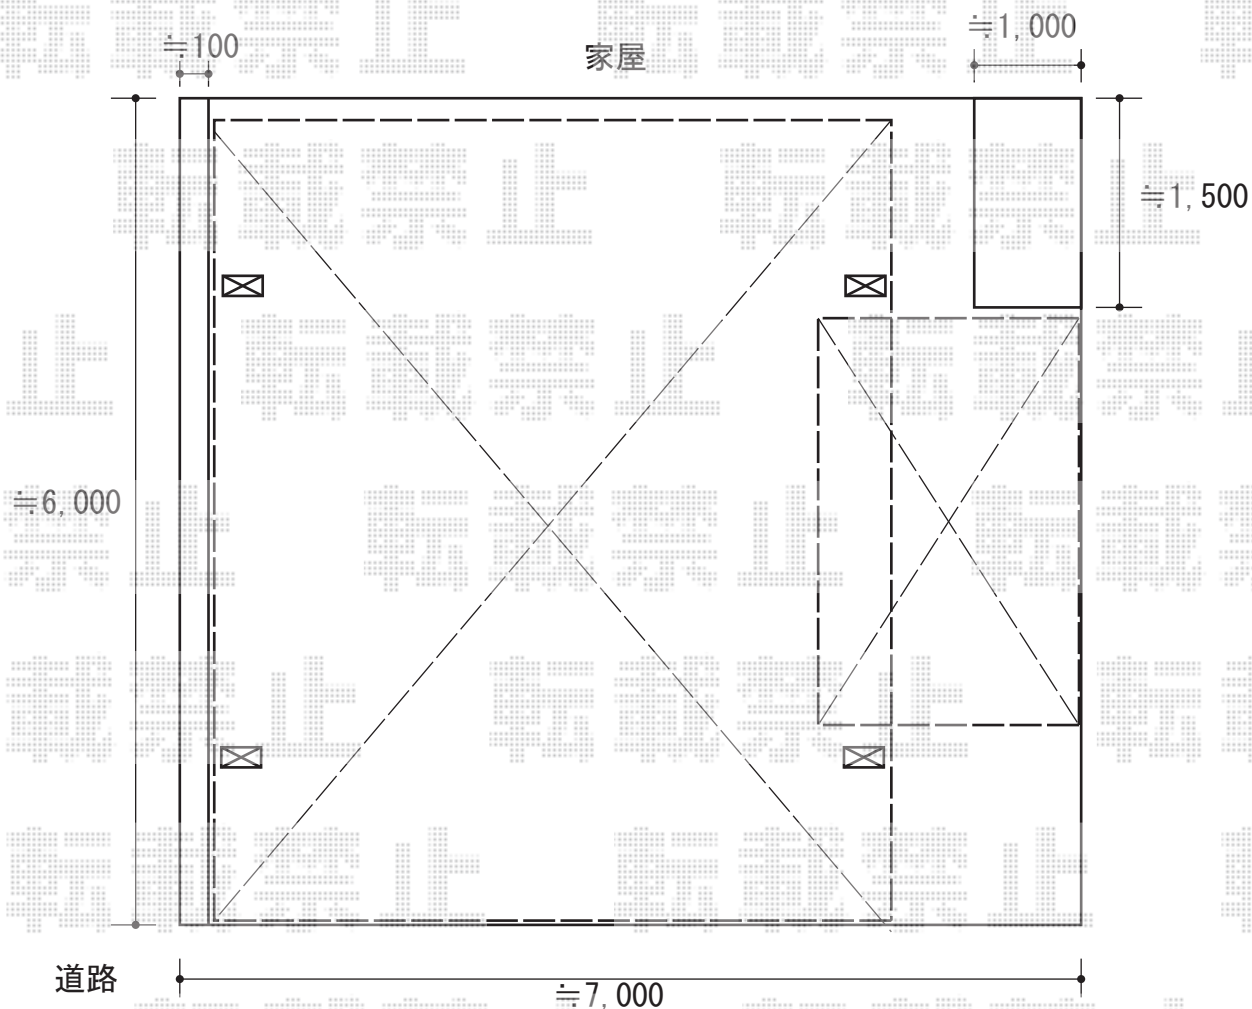

カーポート・サイクルポート

【こちらはイメージ図となります】

YKK AP レイナポートグラン M合掌積雪～20cm対応
幅=5,114mm【25・25】/幅=6,041mm【30・30】
奥行=5,768mm
色：プラチナステン
屋根材：ポリカーボネート（アースブルー）
柱仕様：ハイルーフ柱仕様（有効高 約2,350mm）

YKK AP レイナポートグランミニ 積雪～20cm対応
幅=2,100mm
奥行=2,904mm
色：プラチナステン
屋根材：ポリカーボネート（アースブルー）
柱仕様：標準柱仕様