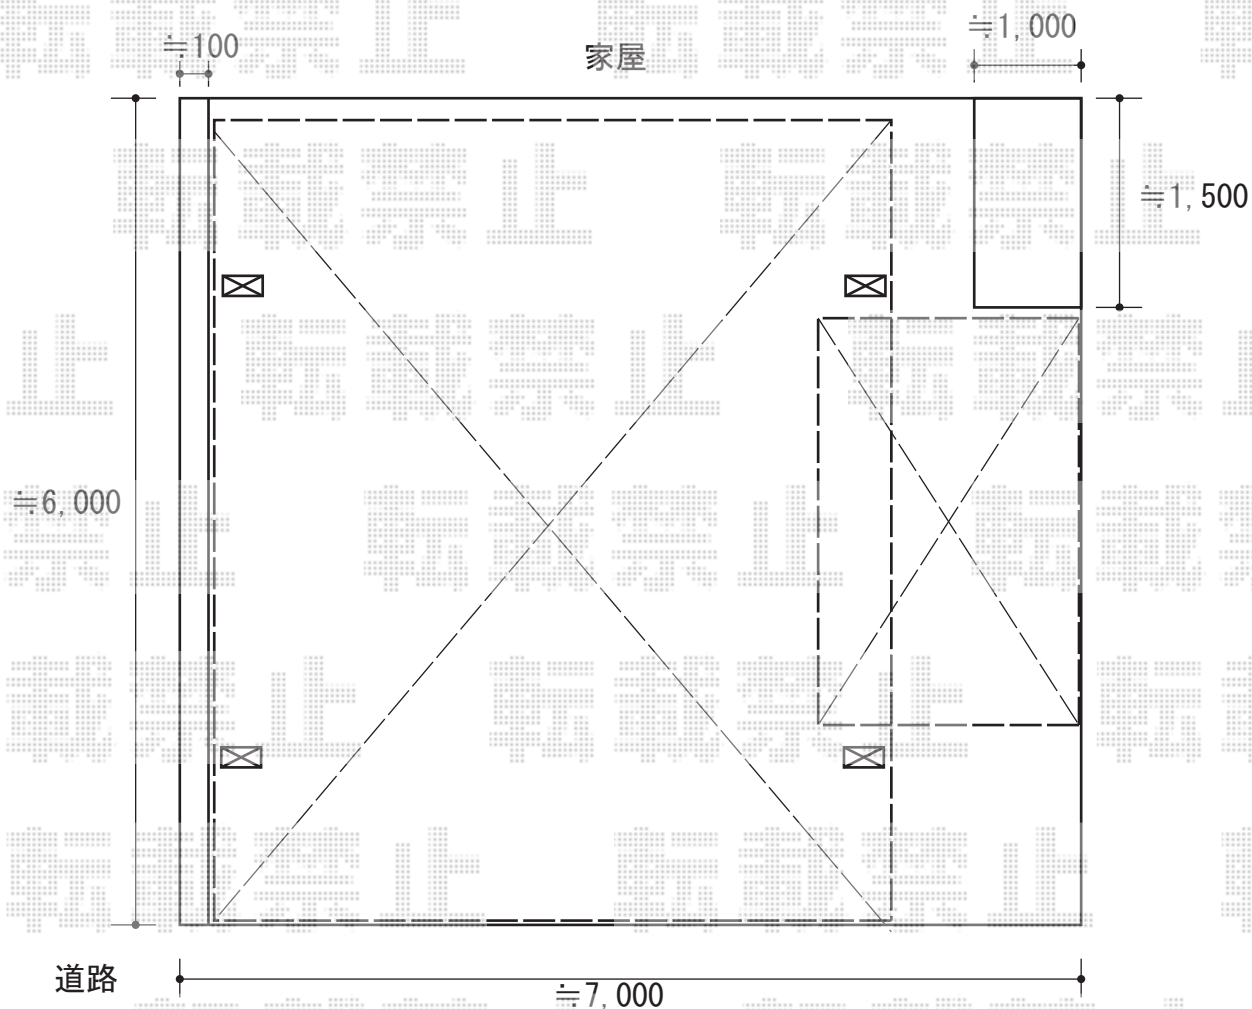

カーポート・サイクルポート

【こちらはイメージ図となります】

YKK AP レイナポートグラン M合掌積雪~20cm対応
幅=5,114mm【25・25】/幅=6,041mm【30・30】
奥行=5,768mm
色：プラチナステン
屋根材：ポリカーボネート（アースブルー）
柱仕様：ハイルーフ柱仕様（有効高 約2,350mm）

YKK AP レイナポートグランミニ 積雪~20cm対応
幅=2,100mm
奥行=2,904mm
色：プラチナステン
屋根材：ポリカーボネート（アースブルー）
柱仕様：標準柱仕様