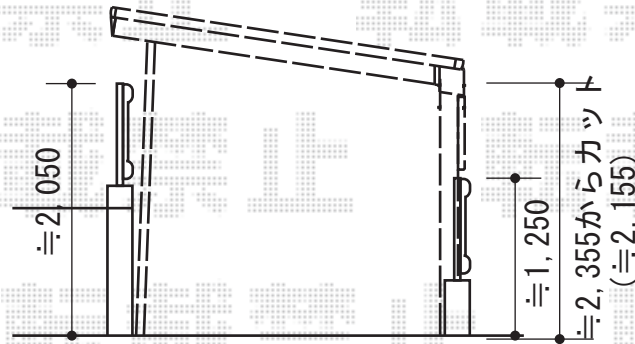

エフルージュグラン 積雪～20cm対応

YKK AP エフルージュグラン 積雪～20cm対応
 幅= 2,775mm
 奥行= 5,768mm
 色： プラチナステン
 屋根材： 熱線遮断ポリカーボネート(トーマイマット)
 柱仕様： ハイルーフ柱仕様(有効高 約2,355mm)

YKK AP エフルージュグラン用サイドパネル
 奥行サイズ： 長さ57用
 高さ： 836mm
 色： プラチナステン
 パネル材： 熱線遮断ポリカーボネート(トーマイマット)
 柱仕様： ハイルーフ仕様/間柱1本
 オプション： 着脱式サポート(標準・ハイルーフ兼用) 2本入り

YKK AP 変形敷地対応セット
 斜め切り詰め用側枠： (プラチナステン) ×1セット
 母屋補強材： (プラチナステン) ×3セット

現場状況や作図制限により概略図の内容と多少の違いが生じることがございます。
 施工時は、現場優先とさせて頂きたく思いますので、お立会い頂き、
 最終のご指示のほど、何卒、宜しくお願い致します。

EX-SHOP
 HTTP://WWW.EX-SHOP.NET

担当：松保