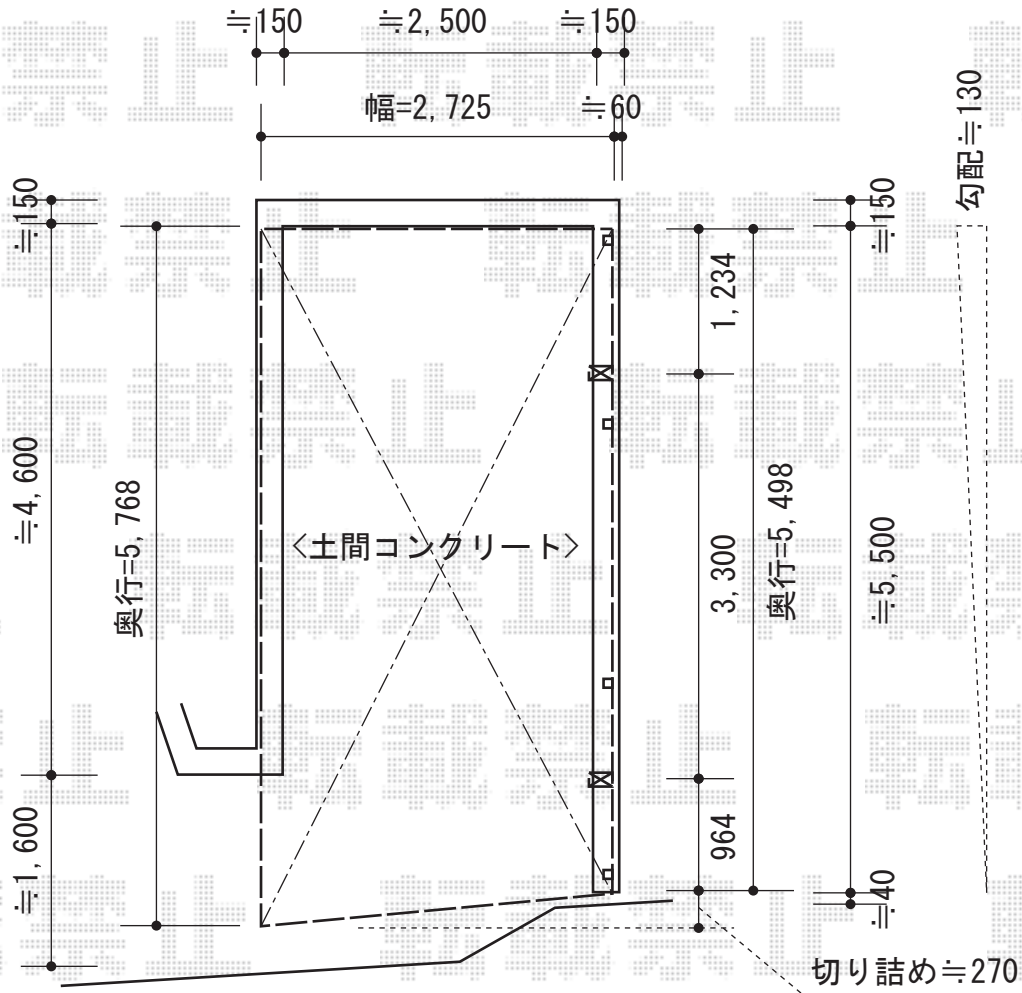

エフルージュグラン 積雪～20cm対応

YKK AP エフルージュグラン 積雪～20cm対応
 幅= 2,775mm
 奥行= 5,768mm
 色： プラチナステン
 屋根材： 熱線遮断ポリカーボネート(トーマイマット)
 柱仕様： ハイルーフ柱仕様(有効高 約2,355mm)

YKK AP エフルージュグラン用サイドパネル
 奥行サイズ： 長さ57用
 高さ： 836mm
 色： プラチナステン
 パネル材： 熱線遮断ポリカーボネート(トーマイマット)
 柱仕様： ハイルーフ仕様/間柱1本
 オプション： 着脱式サポート(標準・ハイルーフ兼用) 2本入り

YKK AP 変形敷地対応セット
 斜め切り詰め用側枠： (プラチナステン) ×1セット
 母屋補強材： (プラチナステン) ×3セット

現場状況や作図制限により概略図の内容と多少の違いが生じることがございます。
 施工時は、現場優先とさせて頂きたく思いますので、お立会い頂き、
 最終のご指示のほど、何卒、宜しくお願い致します。

EX-SHOP
 HTTP://WWW.EX-SHOP.NET

担当：松保