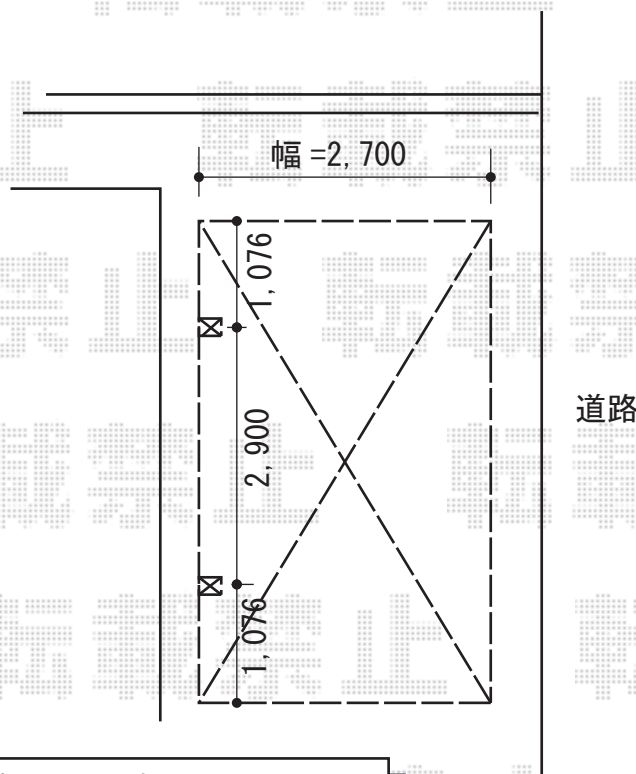

プレシオSPORT 積雪～20cm対応

Value Select プレシオSPORT 積雪～20cm対応

幅=2,700mm

奥行=5,052mm

色：ノーブルステン

屋根材：熱線遮断ポリカーボネート（スカイブルーマット調）

柱仕様：標準柱仕様（有効高 約1,800mm）

Value Select 着脱式補助柱 2本入り