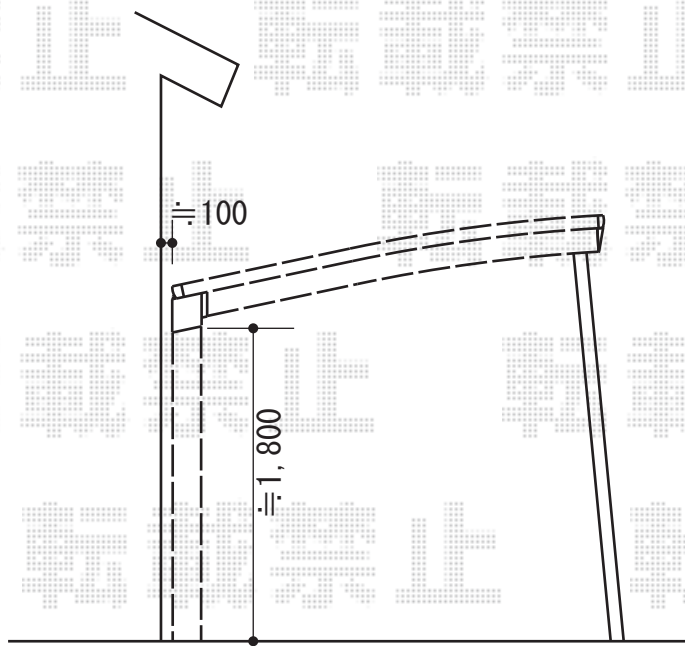

プレシオSPORT 積雪～20cm対応

Value Select プレシオSPORT 積雪～20cm対応

幅=2,700mm

奥行=5,052mm

色：ノーブルステン

屋根材：熱線遮断ポリカーボネート（スカイブルーマット調）

柱仕様：標準柱仕様（有効高 約1,800mm）

Value Select 着脱式補助柱 2本入り