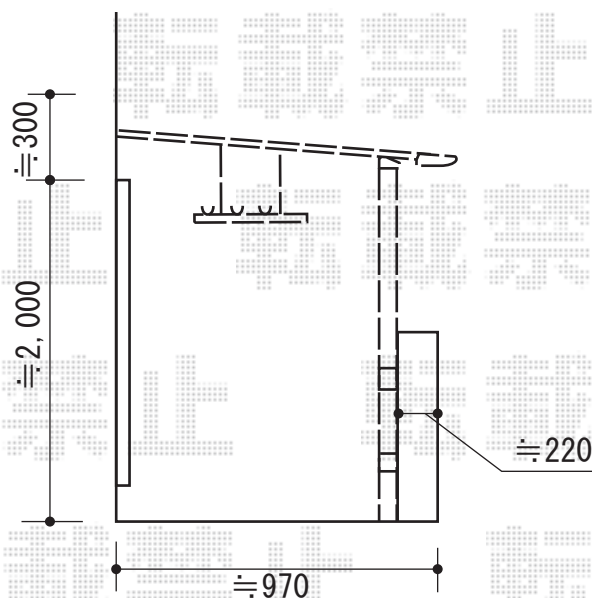

ライザーテラスII F型 屋根タイプ 単体 積雪～20cm対応

トステム ライザーテラスII F型 屋根タイプ 単体 積雪～20cm対応
間口=関東間2.0間（柱芯々3,440mm 屋根幅3,660mm）
出幅=3尺（885mm）
色：シャイングレー
屋根材：ポリカーボネート（クリアマット・すりガラス調）
柱仕様：出幅自在桁タイプ（柱2本）
施工方法：下止め仕様
柱固定部品仕様：中間用×1/コーナー用×1

トステム 吊下げ物干し 標準 2本入
色：シャイングレー
数量：1セット

現場状況や作図制限により概略図の内容と多少の違いが生じることがございます。
施工時は、現場優先とさせて頂きたく思いますので、お立会い頂き、
最終のご指示のほど、何卒、宜しくお願い致します。

EX-SHOP
HTTP://WWW.EX-SHOP.NET

担当：西村