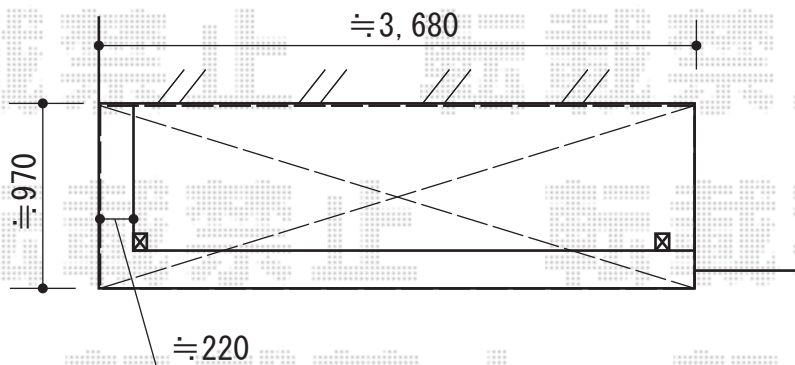

ライザーテラスII F型 屋根タイプ 単体 積雪～20cm対応

トステム ライザーテラスII F型 屋根タイプ 単体 積雪～20cm対応
間口=関東間2.0間（柱芯々3,440mm 屋根幅3,660mm）
出幅=3尺（885mm）
色：シャイングレー
屋根材：ポリカーボネート（クリアマット・すりガラス調）
柱仕様：出幅自在桁タイプ（柱2本）
施工方法：下止め仕様
柱固定部品仕様：中間用×1/コーナー用×1

トステム 吊下げ物干し 標準 2本入
色：シャイングレー
数量：1セット

現場状況や作図制限により概略図の内容と多少の違いが生じることがございます。
施工時は、現場優先とさせて頂きたく思いますので、お立会い頂き、
最終のご指示のほど、何卒、宜しくお願い致します。

EX-SHOP
HTTP://WWW.EX-SHOP.NET

担当：西村