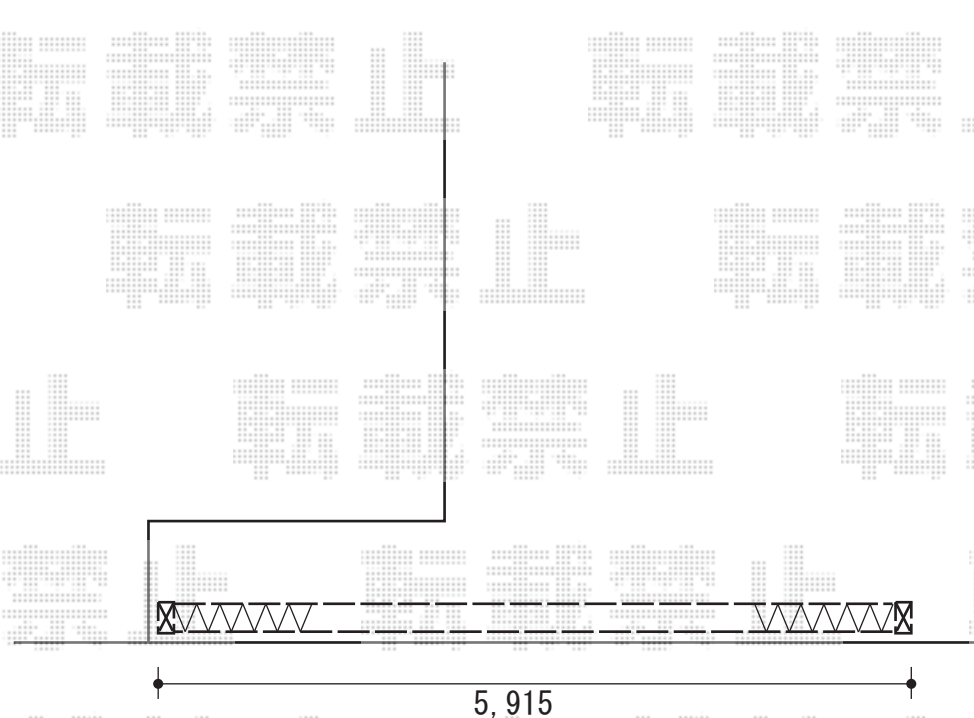

トリップゲート PB型 ノンレール 両開き親子 57W0 (13S+44M)

TOEX アルシャインII H型 Aタイプ ノンレール両開き 600W
開口幅= 5,779mm
全幅= 5,915mm
たたみ幅= 525+511mm
高さ= 1,250mm
色： シャイングレー
キャスター数： 4箇所
落棒数： 4本

現場状況や作図制限により概略図の内容と多少の違いが生じることがございます。
施工時は、現場優先とさせて頂きたく思いますので、お立会い頂き、
最終のご指示のほど、何卒、宜しくお願い致します。