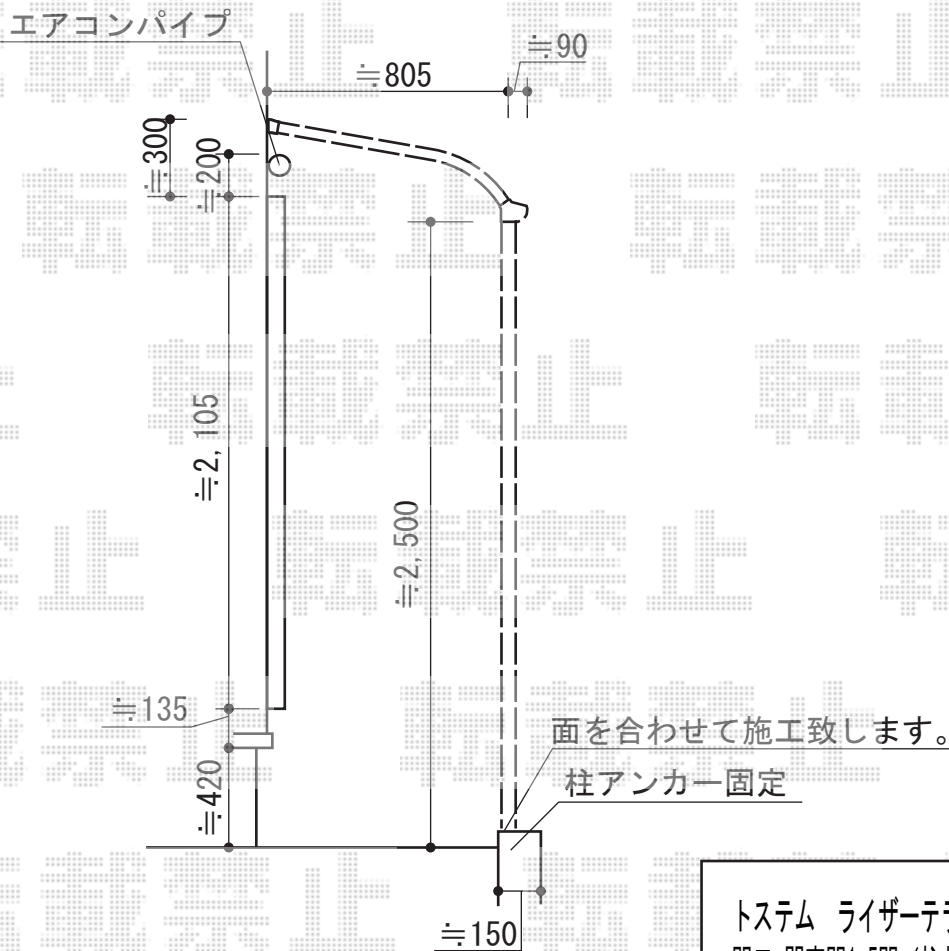

ライザーテラスII F型 屋根タイプ 単体 積雪～20cm対応

- 1Fテラス 南側 -

トステム ライザーテラスII R型 テラスタイプ 単体 積雪～20cm対応  
 間口=関東間1.5間 (柱芯々2,530mm 屋根幅2,750mm) 出幅=3尺 (885mm)  
 色: ホワイト  
 屋根材: ポリカーボネート (クリアマット・すりガラス調)  
 柱仕様: 柱位置固定タイプ (柱2本) / ロング柱