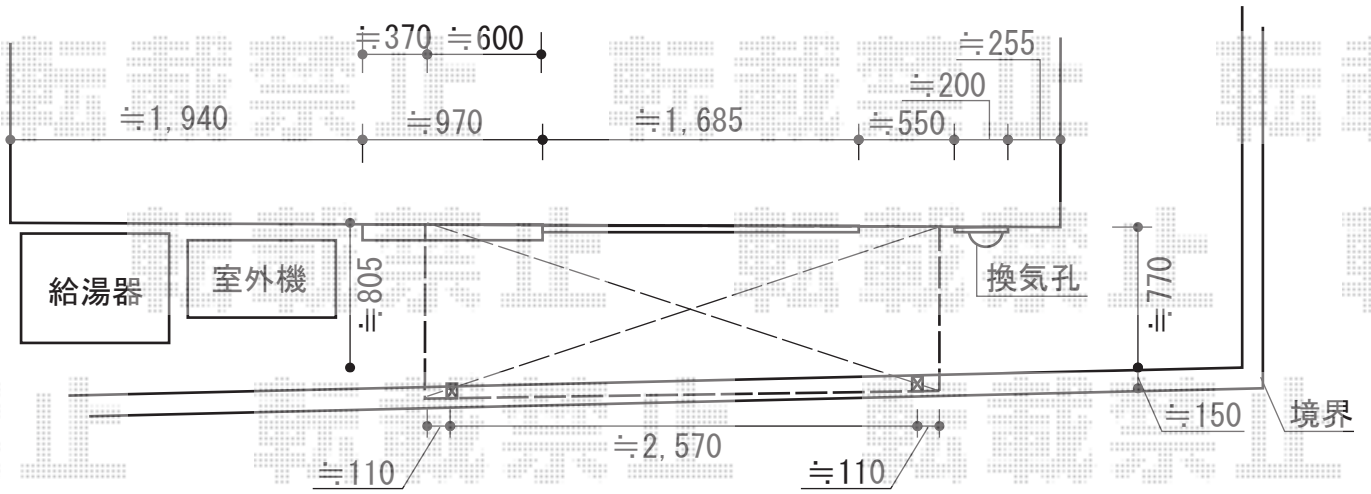

ライザーテラスII F型 屋根タイプ 単体 積雪～20cm対応

- 1Fテラス 南側 -

トステム ライザーテラスII R型 テラスタイプ 単体 積雪～20cm対応  
 間口=関東間1.5間 (柱芯々2,530mm 屋根幅2,750mm) 出幅=3尺 (885mm)  
 色: ホワイト  
 屋根材: ポリカーボネート (クリアマット・すりガラス調)  
 柱仕様: 柱位置固定タイプ (柱2本) / ロング柱

現場状況や作図制限により概略図の内容と多少の違いが生じることがございます。  
 施工時は、現場優先とさせて頂きたく思いますので、お立会い頂き、  
 最終のご指示のほど、何卒、宜しくお願い致します。

EX-SHOP  
 HTTP://WWW.EX-SHOP.NET

担当: 柘田

全ての著作権は、エクスショップに帰属します。当社のお取引目的外の使用・複製・転載禁止となっております。