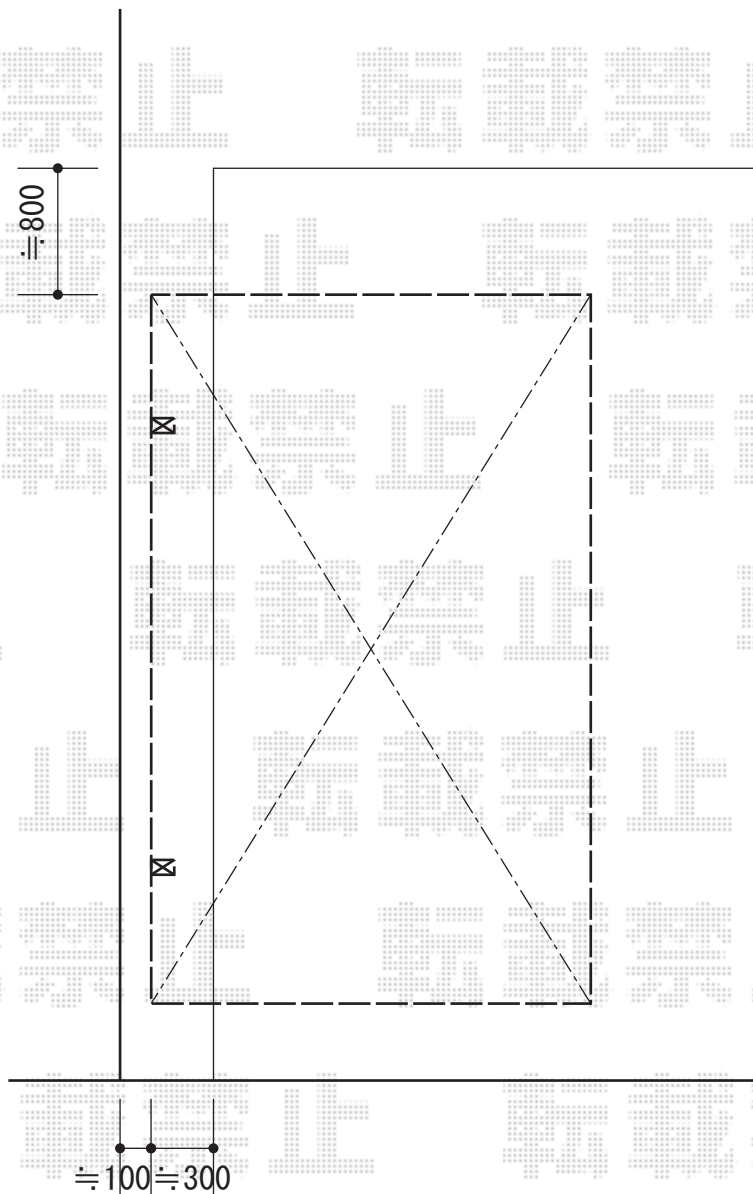

プレシオSPORT 積雪～20cm対応

Value Select プレシオSPORT 積雪～20cm対応
幅= 2,700mm
奥行= 5,052mm
色： ノーブルステン
屋根材： ポリカーボネート（ガラスマット）
柱仕様： ハイルフ柱仕様（有効高 約2,250mm）

現場状況や作図制限により概略図の内容と多少の違いが生じることがございます。
施工時は、現場優先とさせて頂きたく思いますので、お立会い頂き、
最終のご指示のほど、何卒、宜しくお願い致します。