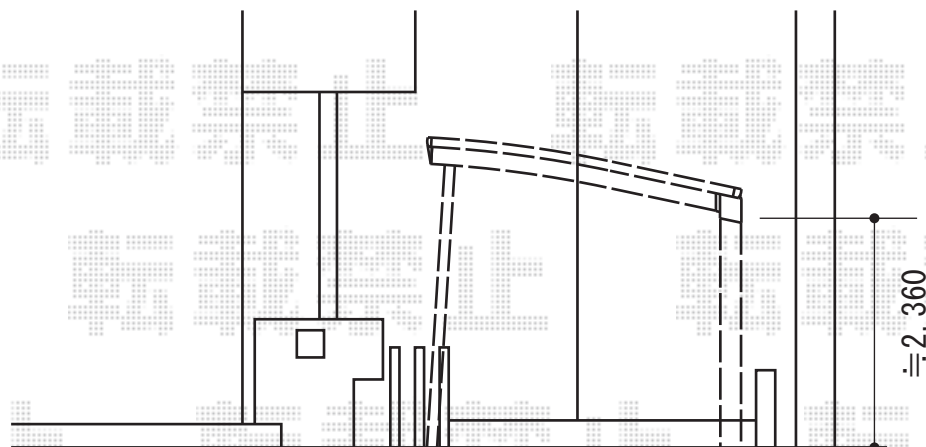

レイナポートグラン 積雪～20cm対応

YKK AP レイナポートグラン 積雪～20cm対応
 幅= 2,700mm
 奥行= 5,052mm
 色： プラチナステン
 屋根材： ポリカーボネート（アースブルー）
 柱仕様： ハイルフ柱仕様（有効高 約2,350mm）

YKK AP 屋根ふき材補強部品
 数量： 1セット

YKK AP 着脱式サポート 2本入
 色： プラチナステン
 柱仕様： 標準・ハイルフ兼用
 数量： 1セット