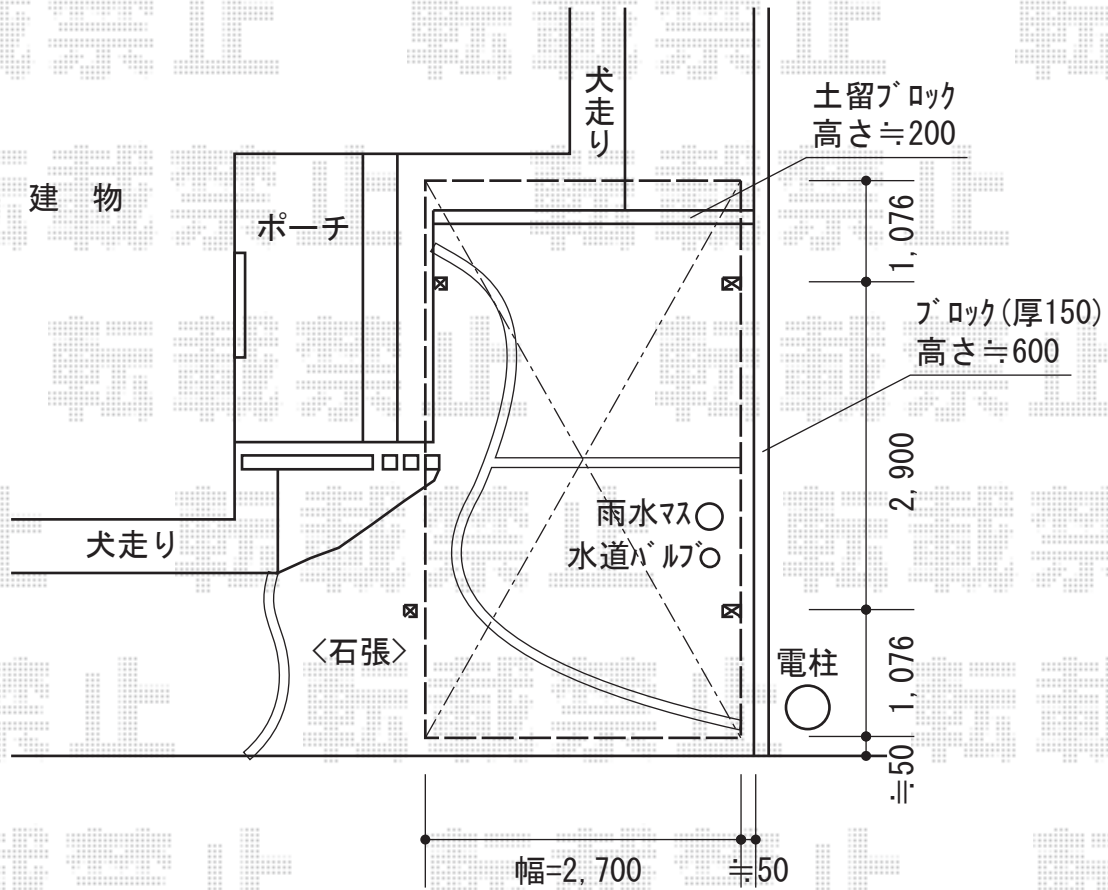

レイナポートグラン 積雪～20cm対応

YKK AP レイナポートグラン 積雪～20cm対応
 幅= 2,700mm
 奥行= 5,052mm
 色： プラチナステン
 屋根材： ポリカーボネート（アースブルー）
 柱仕様： ハイルフ柱仕様（有効高 約2,350mm）

YKK AP 屋根ふき材補強部品
 数量： 1セット

YKK AP 着脱式サポート 2本入
 色： プラチナステン
 柱仕様： 標準・ハイルフ兼用
 数量： 1セット

現場状況や作図制限により概略図の内容と多少の違いが生じることがございます。
 施工時は、現場優先とさせて頂きたく思いますので、お立会い頂き、
 最終のご指示のほど、何卒、宜しくお願い致します。

EX-SHOP
 HTTP://WWW.EX-SHOP.NET

担当：岡本

全ての著作権は、エクスショップに帰属します。当社とのお取引目的外的使用・複製・転載禁止となっております。