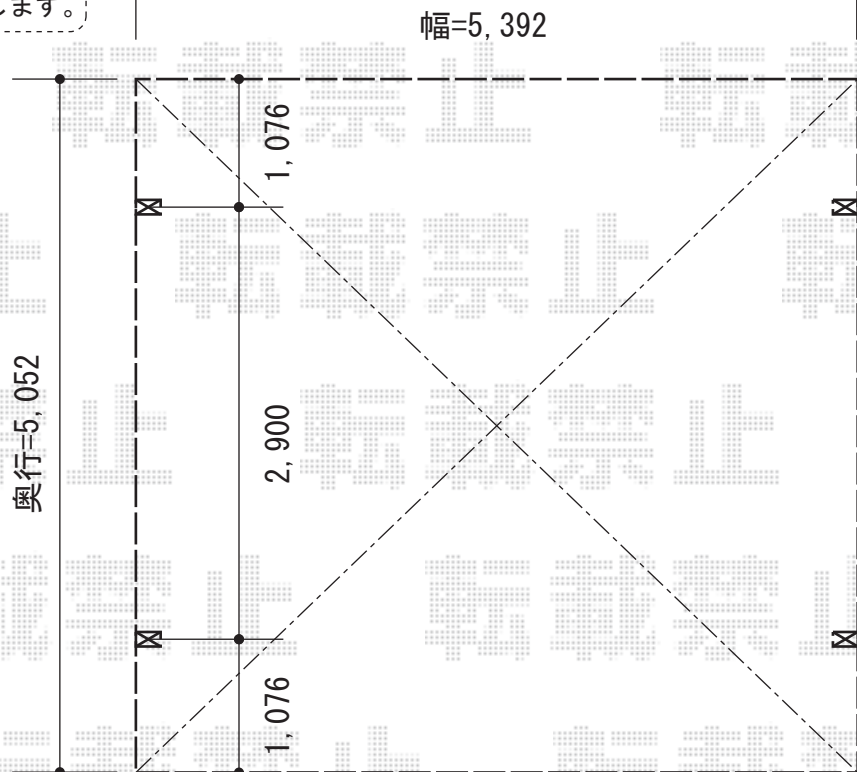

レイナツインポートグラン 積雪～20cm対応

建 物

施工に際して、最終的な設置位置のご確認を頂きますよう、お願い致します。

YKK AP レイナツインポートグラン 積雪～20cm対応
幅= 5,392mm
奥行= 5,052mm
色： プラチナステン
屋根材： 熱線遮断ポリカーボネート(トーマイマット)
柱仕様： ハイルフ柱仕様 (有効高 約2,350mm)

現場状況や作図制限により概略図の内容と多少の違いが生じることがございます。
施工時は、現場優先とさせて頂きたく思いますので、お立会い頂き、
最終のご指示のほど、何卒、宜しくお願い致します。