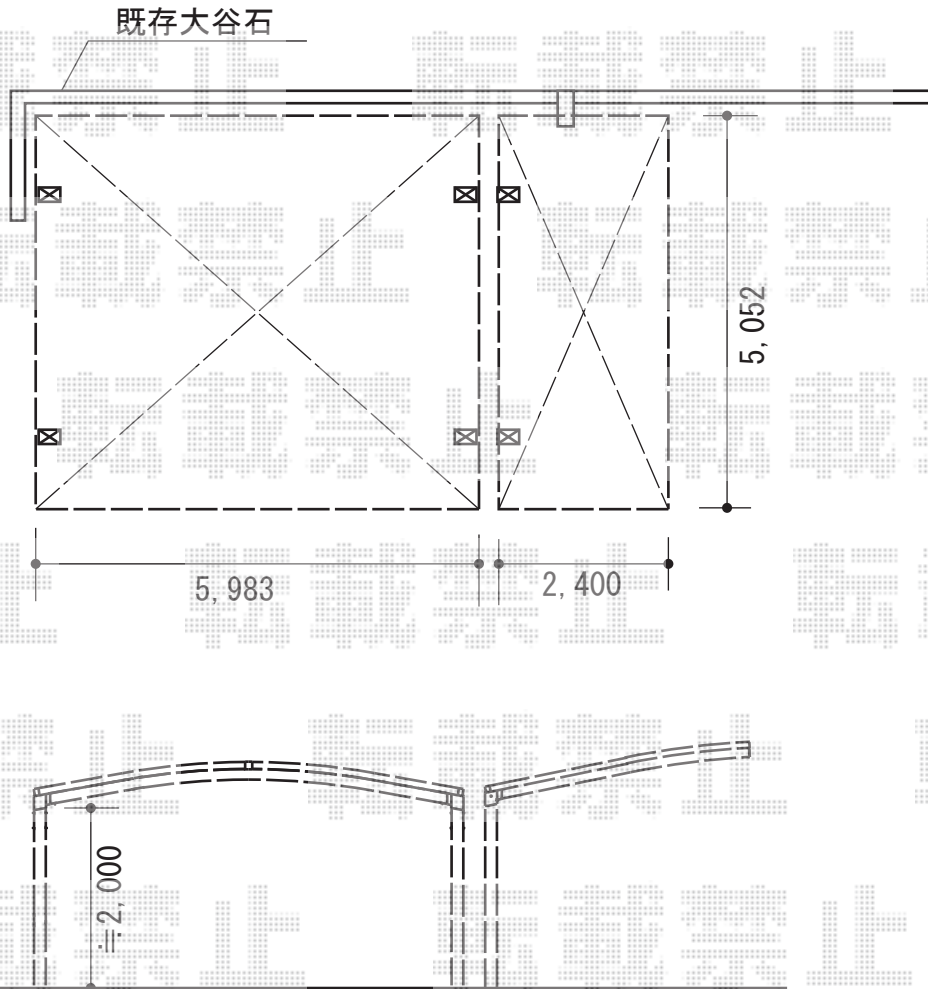

カーポート

YKK AP レイナポートグラン 積雪～20cm対応

幅= 2,400mm

奥行= 5,052mm

色： プラチナステン

屋根材： 熱線遮断ポリカーボネート（アースブルーマット調）

柱仕様： 標準柱仕様（有効高 約2,000mm）

YKK AP レイナツインポートグラン 積雪～20cm対応

幅= 5,983mm

奥行= 5,052mm

色： プラチナステン

屋根材： 熱線遮断ポリカーボネート（アースブルーマット調）

柱仕様： 標準柱仕様（有効高 約2,000mm）

現場状況や作図制限により概略図の内容と多少の違いが生じることがございます。
施工時は、現場優先とさせて頂きたく思いますので、お立会い頂き、
最終のご指示のほど、何卒、宜しくお願い致します。

EX-SHOP
HTTP://WWW.EX-SHOP.NET