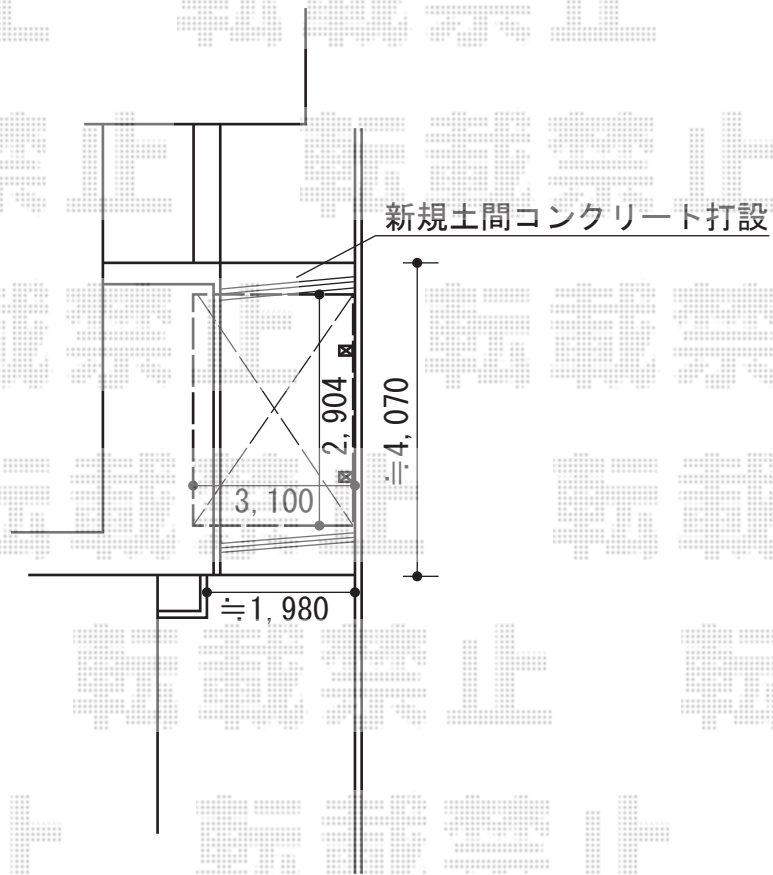

レイナポートグランミニ 積雪～20cm対応

勾配がございます。

レイナポートグランミニ 積雪～20cm対応

カテゴリ サイクルポート メーカー YKK AP 型番

幅= 2,100mm

奥行= 2,904mm

色： ブラウン

屋根材： 熱線遮断ポリカーボネート（トーマイマット）

柱仕様： 標準柱仕様

現場状況や作図制限により概略図の内容と多少の違いが生じることがございます。
施工時は、現場優先とさせて頂きたく思いますので、お立会い頂き、
最終のご指示のほど、何卒、宜しくお願い致します。

EX-SHOP
HTTP://WWW.EX-SHOP.NET

担当：谷