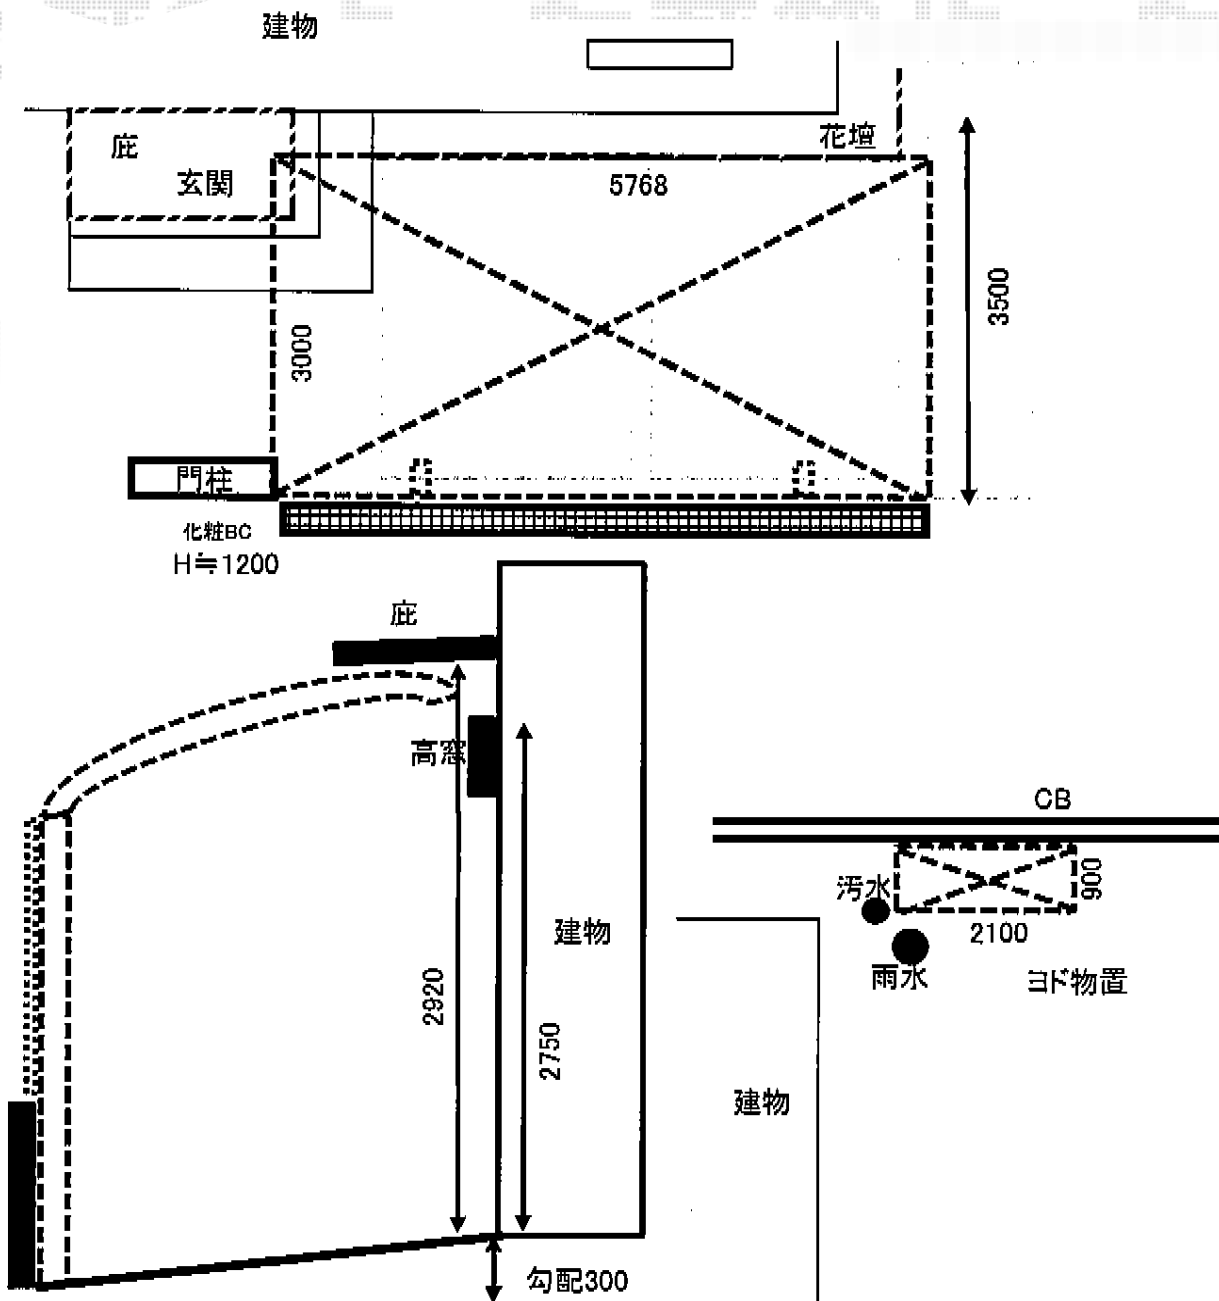

# カーブポートシグマIII 積雪～20cm対応

トステム カーブポートシグマIII 積雪～20cm対応  
 幅= 3,000mm  
 奥行= 5,686mm  
 色： シャイングレー  
 屋根材： 熱線吸収ポリカーボネート（ライトブルーマット調）  
 柱仕様： ロング柱28仕様（有効高 約2,800mm）

ヨド物置 エスモ  
 間口= 2,100mm  
 奥行= 900mm  
 高さ= 1,945mm  
 色： メタリックローズ  
 屋根タイプ： 標準型  
 耐荷重タイプ： 一般型

現場状況や作図制限により概略図の内容と多少の違いが生じることがございます。  
 施工時は、現場優先とさせて頂きたく思いますので、お立会い頂き、  
 最終のご指示のほど、何卒、宜しくお願い致します。

**EX-SHOP**  
 HTTP://WWW.EX-SHOP.NET

担当：岡本

全ての著作権は、エクスショップに帰属します。当社とのお取引目的外の使用・複製・転載禁止となっております。