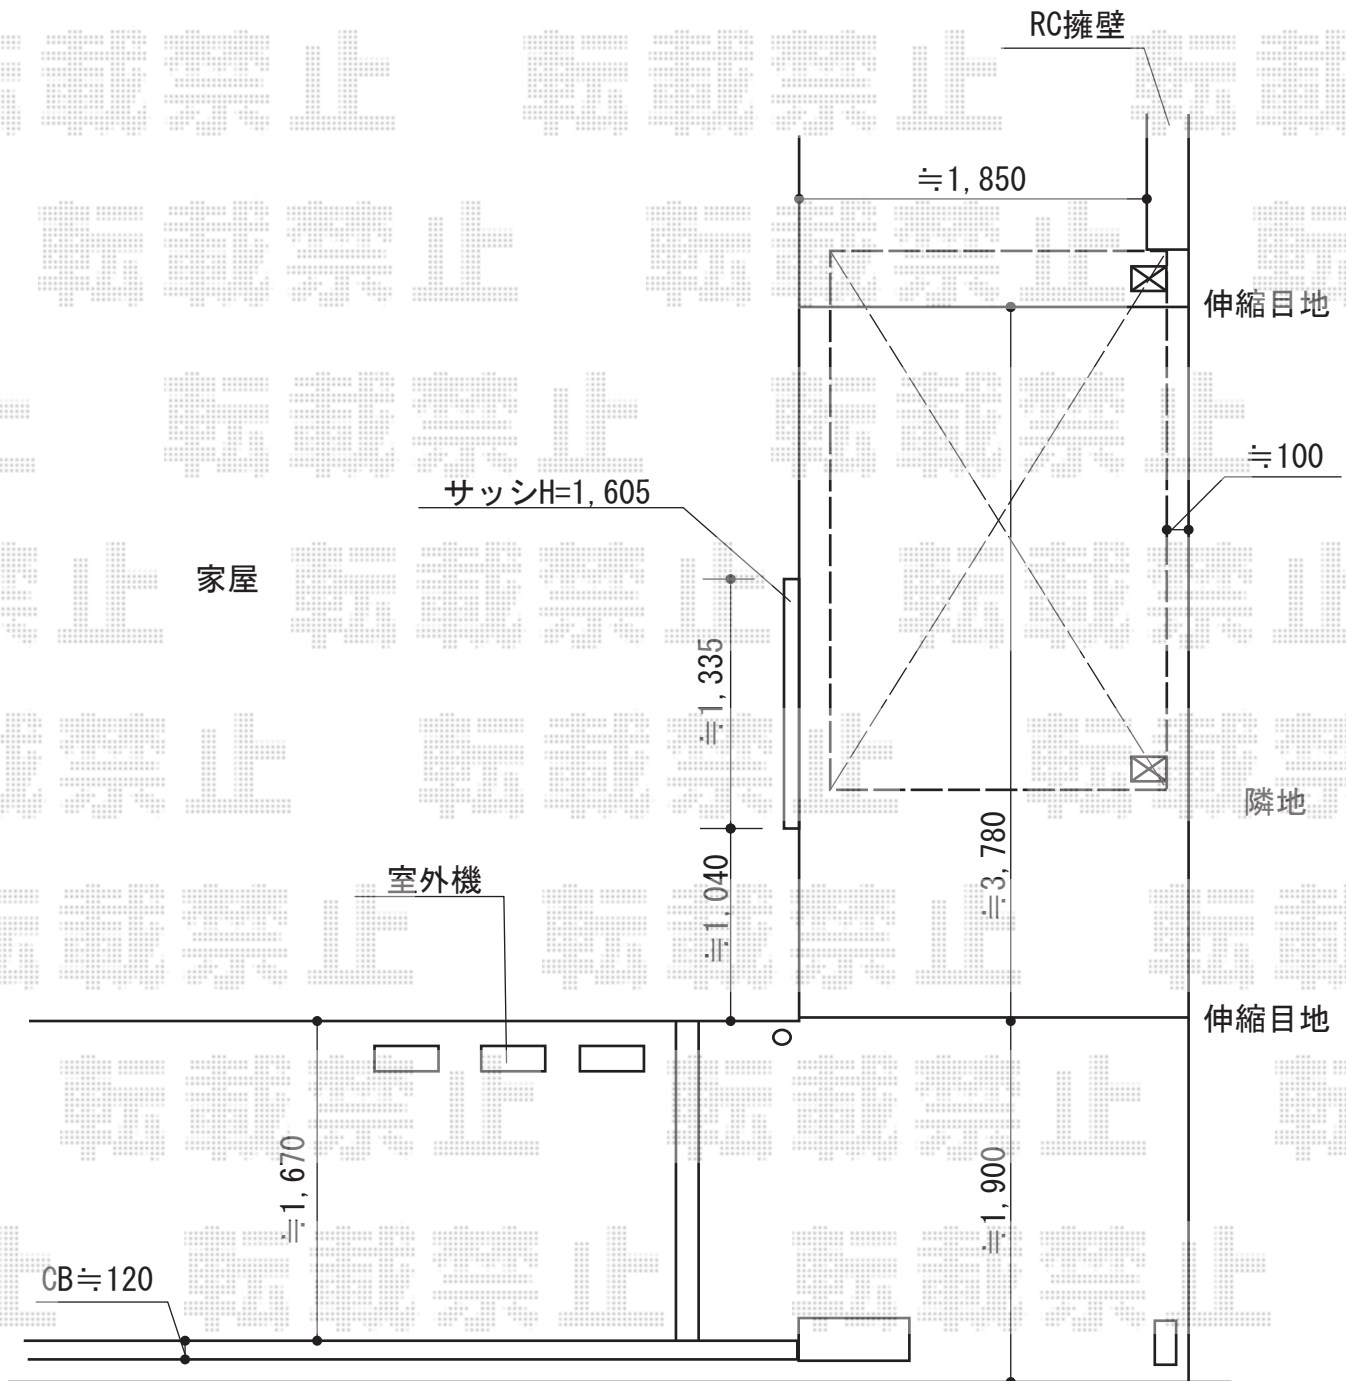

カーブポートシグマIII ミニ 積雪~20cm対応

トステム カーブポートシグマIII ミニ 積雪~20cm対応  
 幅= 1,801mm  
 奥行= 2,862mm  
 色： シャイングレー  
 屋根材： ガリレポリカ（クリアマット・すりガラス調）  
 柱仕様： 標準柱仕様（有効高 約1,800mm）

現場状況や作図制限により概略図の内容と多少の違いが生じることがございます。  
 施工時は、現場優先とさせて頂きたく思いますので、お立会い頂き、  
 最終のご指示のほど、何卒、宜しくお願い致します。