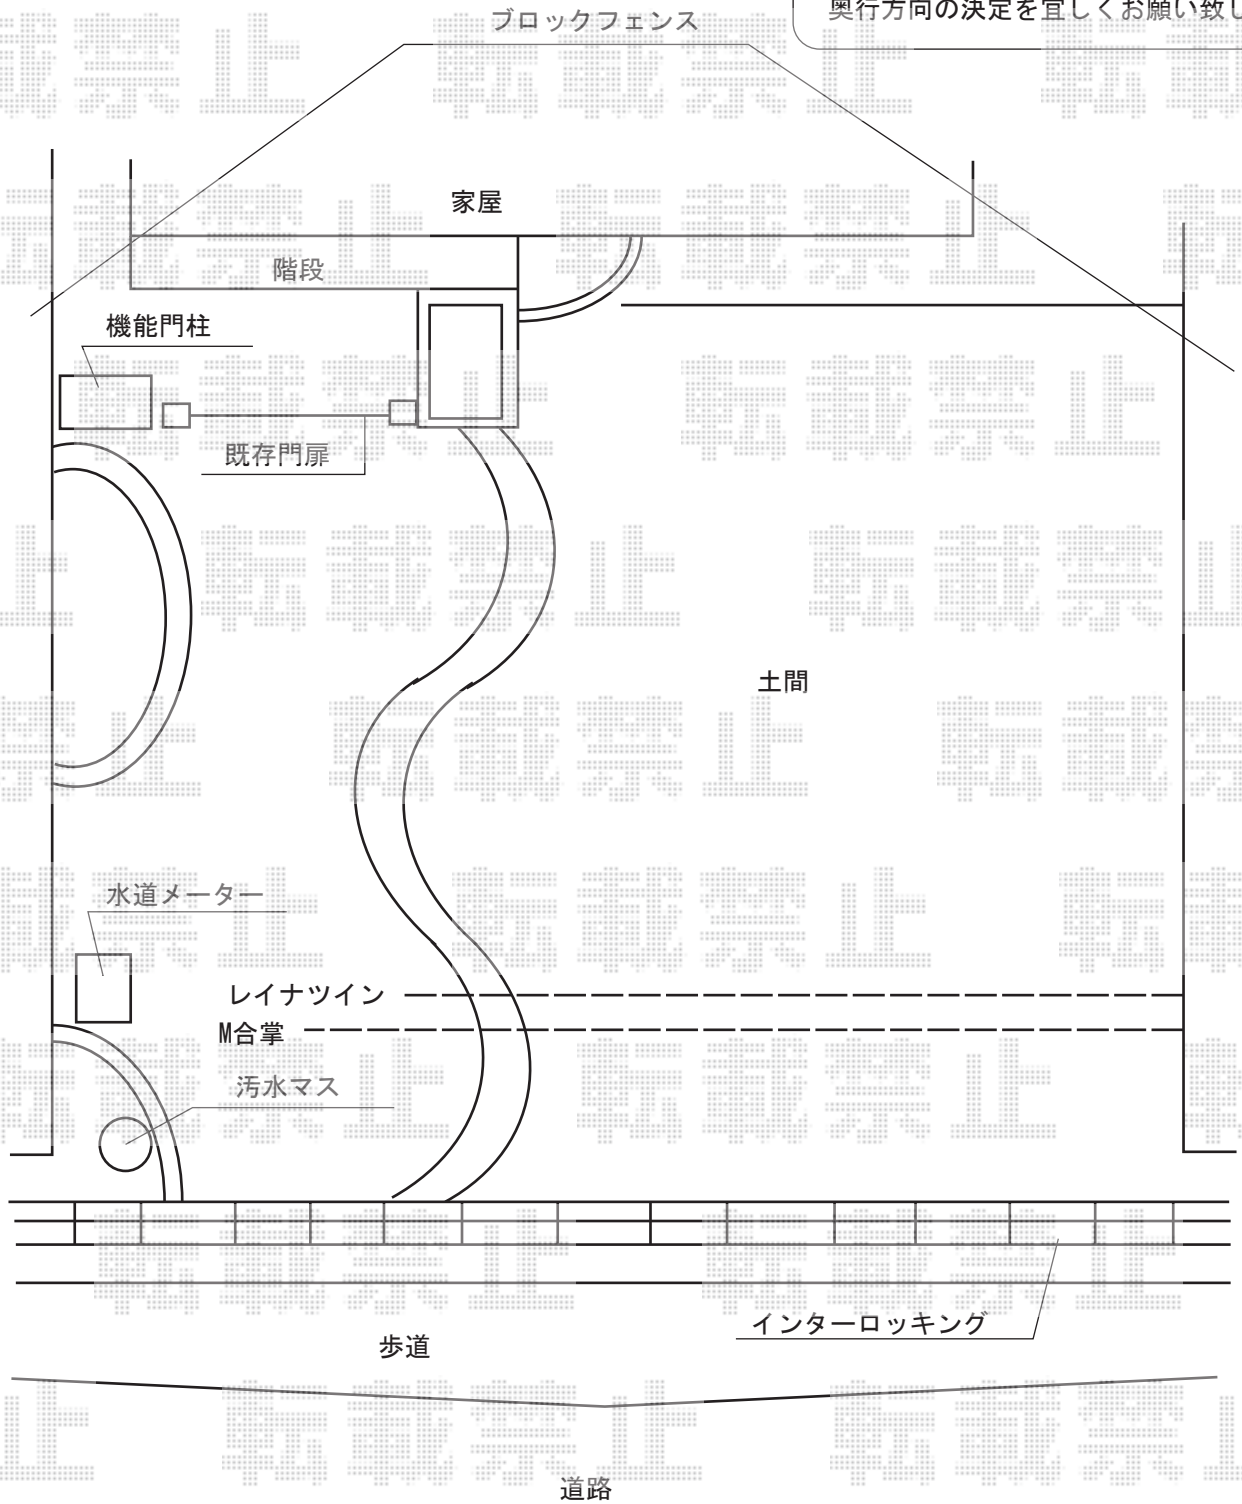

レイナポートグラン M合掌 積雪～20cm対応

施工当日までに、
奥行方向の決定を宜しくお願い致します。

YKK AP レイナポートグラン M合掌 積雪～20cm対応
幅= 6,014mm
奥行= 5,052mm
色： プラチナステン
屋根材： 熱線遮断ポリカーボネート(トーマイマット)
柱仕様： ハイルフ柱仕様 (有効高 約2,350mm)

現場状況や作図制限により概略図の内容と多少の違いが生じることがございます。
施工時は、現場優先とさせて頂きたく思いますので、お立会い頂き、
最終のご指示のほど、何卒、宜しくお願い致します。